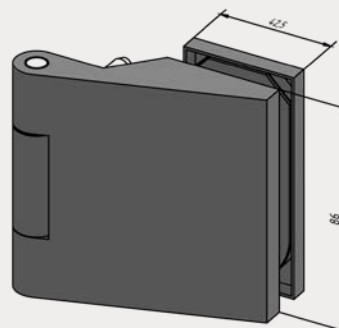

Einzigartige Farbkombination

Das Zusammenspiel von schwarzbrauner Pulverbeschichtung für Schlosskappe und Bänder und goldbronzefarbener Eloxaloberfläche für die Drücker verleiht diesem Set seinen exklusiven Charakter.

Angenehme Haptik

Die perlgestrahlten Drücker sind in ihrer samtigen Oberfläche genau abgestimmt auf die besonders feine und hochwertige Pulverbeschichtung der Schloss- und Band-Oberflächen. Für ein gutes Gefühl bei jeder Türbegehung.

Made in Germany

Premium-Qualität beginnt nach unserem Verständnis bereits bei der Ideenentwicklung im eigenen Haus. Sie setzt sich fort bei Auswahl und Beschaffung hochwertiger Materialien und gilt für den gesamten Fertigungsprozess bis hin zur Oberflächenveredelung. So erfolgen auch die Pulverbeschichtungen in der hauseigenen Anlage unter besonderer Umweltverträglichkeit.

STUDIO1121

Komplett-Set für Glastür mit 8 – 10 mm Glasdicke bestehend aus:

- › **STUDIO1121** Schloss unverschießbar, mit Drückerführung, vorge richtet für Drücker vorn, LM pulverbeschichtet schwarzbraun
- › Rondo Drückergarnitur, LM eloxiert ähnlich Goldbronze
- › 2 OFFICE Classic Bänder mit Hülsen, LM pulverbeschichtet schwarzbraun
- › 2 Rahmenteile für Holz zarge

Sondergarnitur STUDIO1121
Art-Nr. 81059040199