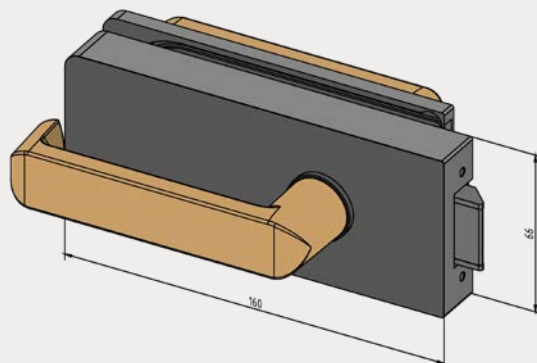

Einzigartige Farbkombination

Das Zusammenspiel von schwarzbrauner Pulverbeschichtung für Schlosskappe und Bänder und goldbronzefarbener Eloxaloberfläche für die Drücker verleiht diesem Set seinen exklusiven Charakter.

Angenehme Haptik

Die perlgestrahlten Drücker sind in ihrer samtigen Oberfläche genau abgestimmt auf die besonders feine und hochwertige Pulverbeschichtung der Schloss- und Band-Oberflächen. Für ein gutes Gefühl bei jeder Türbegehung.

Made in Germany

Premium-Qualität beginnt nach unserem Verständnis bereits bei der Ideenentwicklung im eigenen Haus. Sie setzt sich fort bei Auswahl und Beschaffung hochwertiger Materialien und gilt für den gesamten Fertigungsprozess bis hin zur Oberflächenveredelung. So erfolgen auch die Pulverbeschichtungen in der hauseigenen Anlage unter besonderer Umweltverträglichkeit.

STUDIO1121

Komplett-Set für Glastür mit 8 – 10 mm Glasdicke bestehend aus:

- › **STUDIO1121** Schloss unverschießbar, mit Drückerführung, vorge richtet für Drücker vorn, LM pulverbeschichtet schwarzbraun
- › Rondo Drückergarnitur, LM eloxiert ähnlich Goldbronze
- › 2 OFFICE Classic Bänder mit Hülsen, LM pulverbeschichtet schwarzbraun
- › 2 Rahmenteile für Holz zarge

Sondergarnitur STUDIO1121
Art-Nr. 81059040199