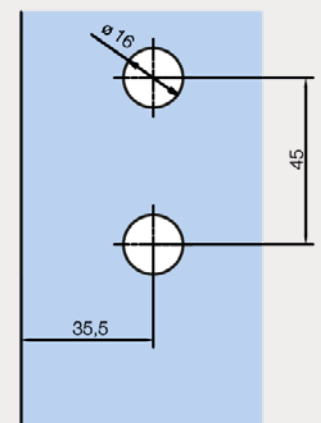

Glasbearbeitung OFFICE Band