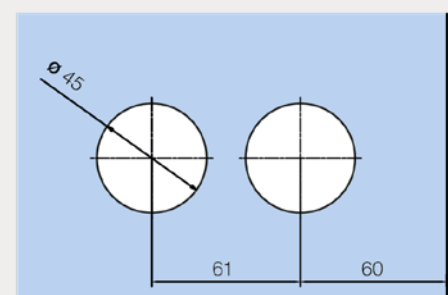

Glasbearbeitung STUDIO Schloss

**HABEN SIE FRAGEN?
WIR BERATEN SIE GERNE
UND FREUEN UNS AUF SIE.**

WWW.DORMA-GLAS.COM