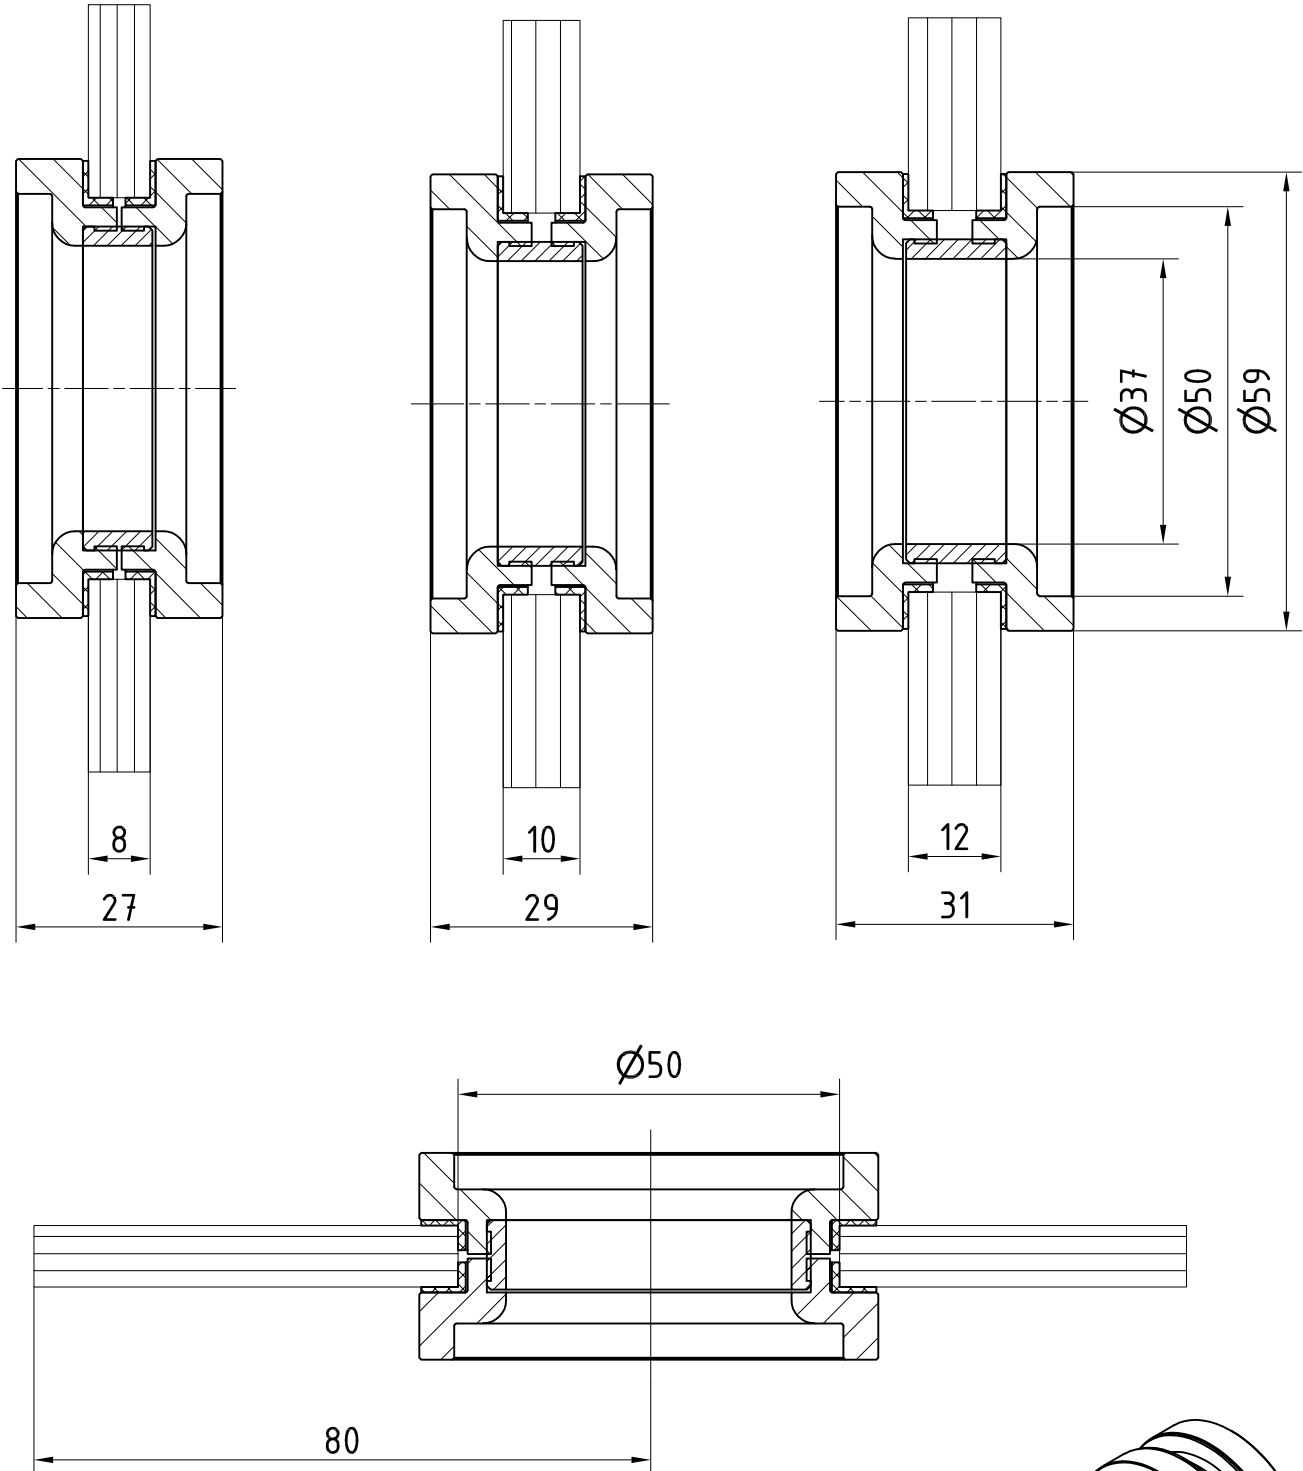

MANET - Griffmuschel

Art.-Nr.: 21.292 für 8mm Glas

Art.-Nr.: 21.293 für 10mm Glas

Art.-Nr.: 21.294 für 12mm Glas

21.292/21.293/21.294

Dieses Dokument ist urheberrechtlich geschützt. Die Inhalte sind Eigentum der DORMA-Glas GmbH. Alle Rechte bleiben vorbehalten.

1:1

05.2022 / 016627

29-105D

T:\SHARED\DEBFNIKONSTRUKTION_INTERNA\DETAIL\29\29-105D.DWG