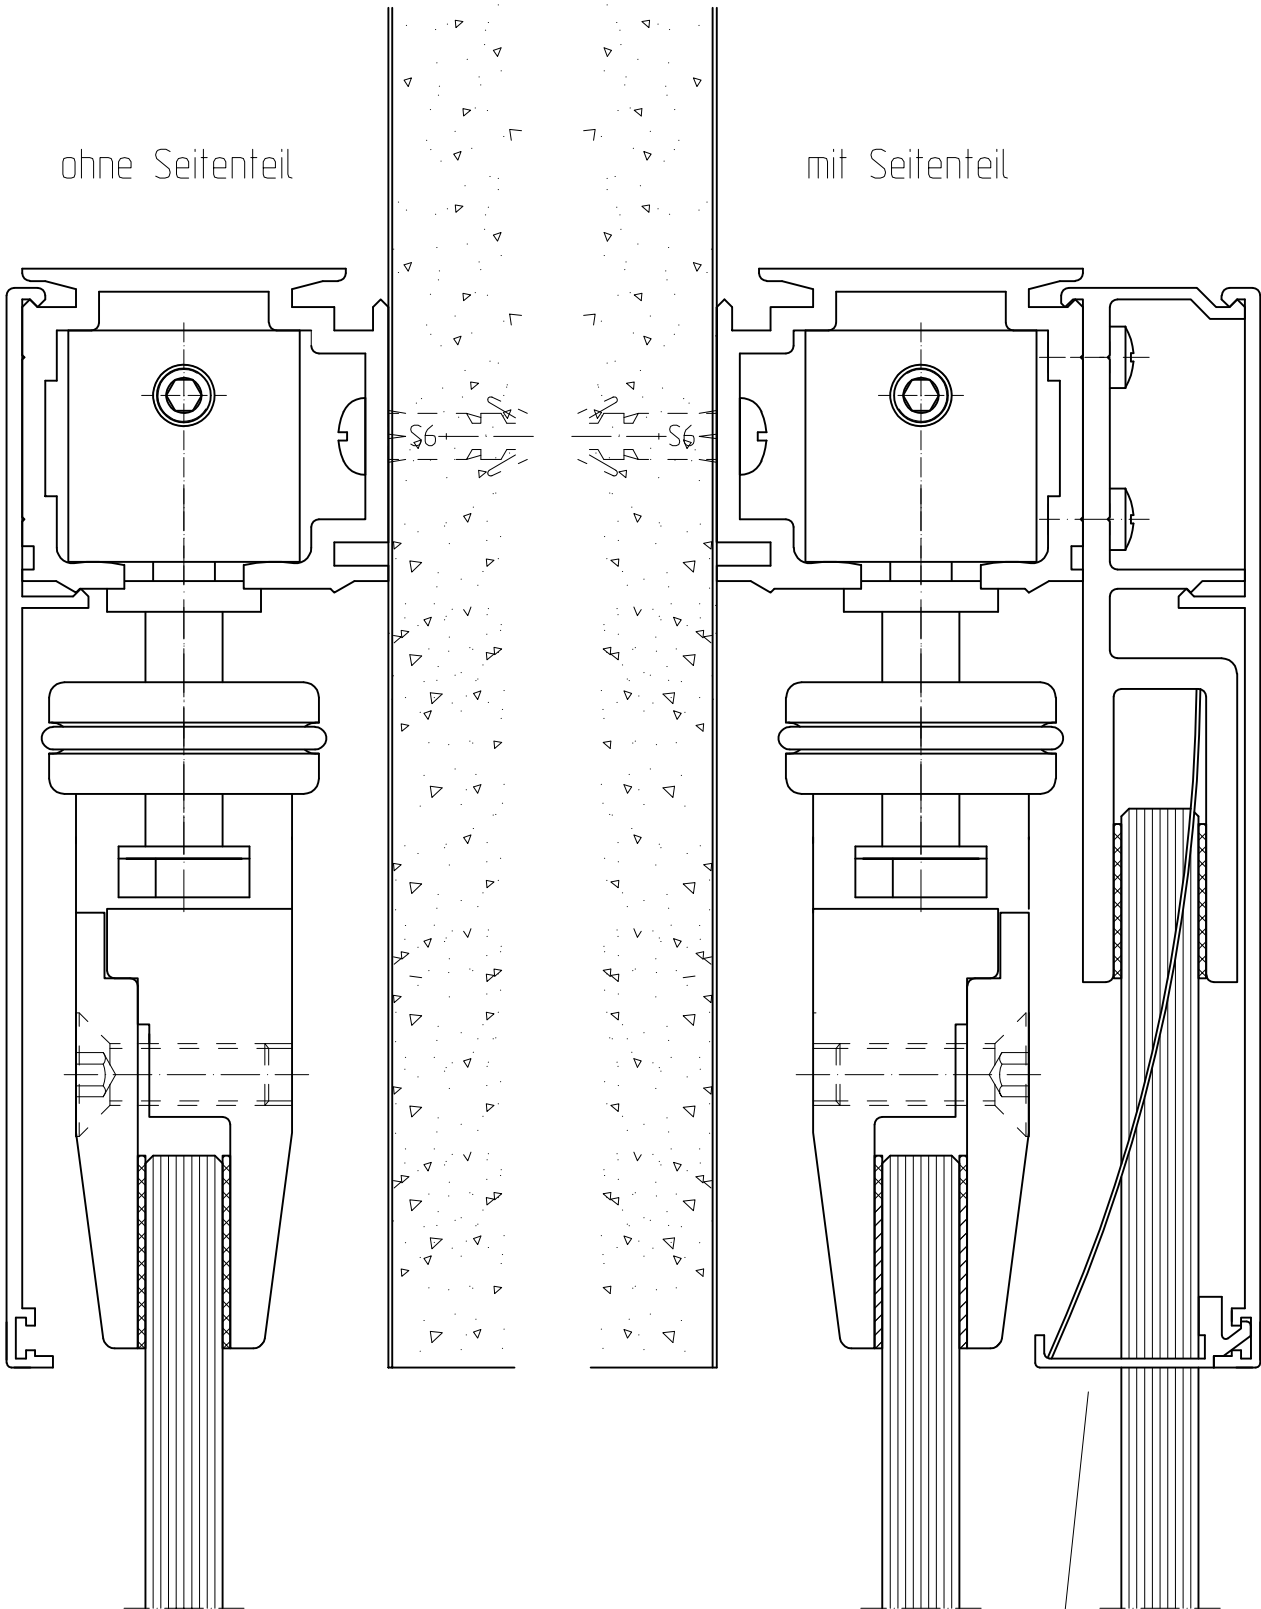

RS 120 Syncro

Wandbefestigung

ohne Seitenteil

mit Seitenteil

Abdeckung im Durchgangsbereich