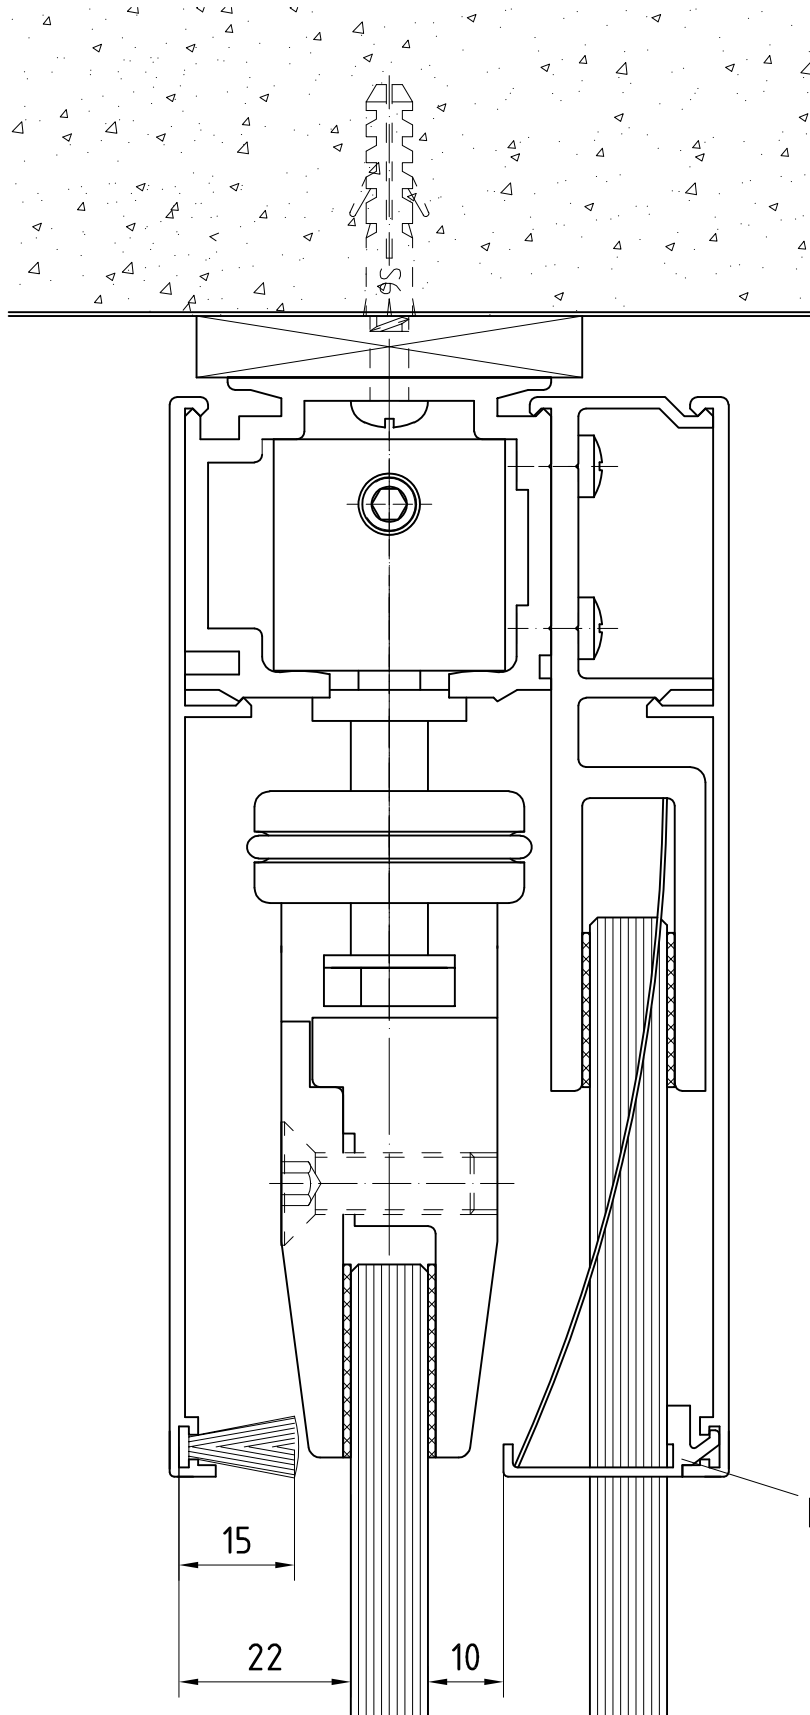

RS 120 Syncro

Deckenbefestigung mit Seitenteil

Abdeckung im Durchgangsbereich