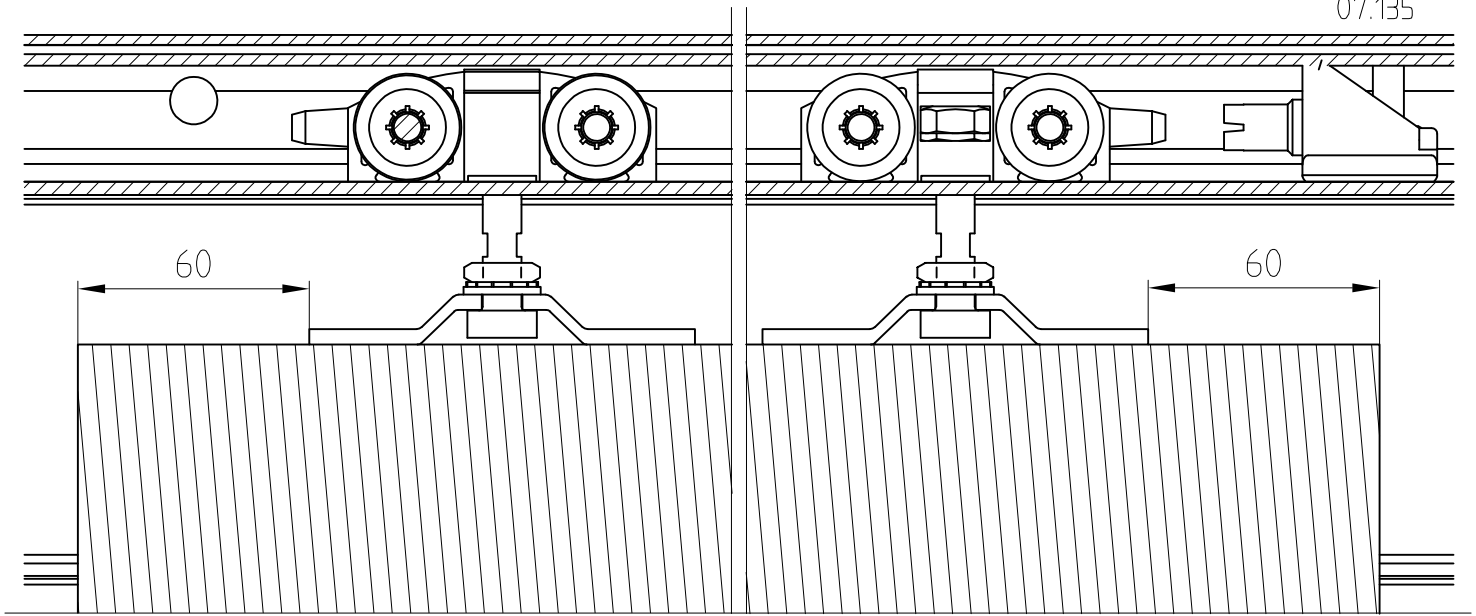

Schiebetürbeschlag-System RS120 für Holztüren

07.135

LH = Lichte Höhe
TH = Türhöhe