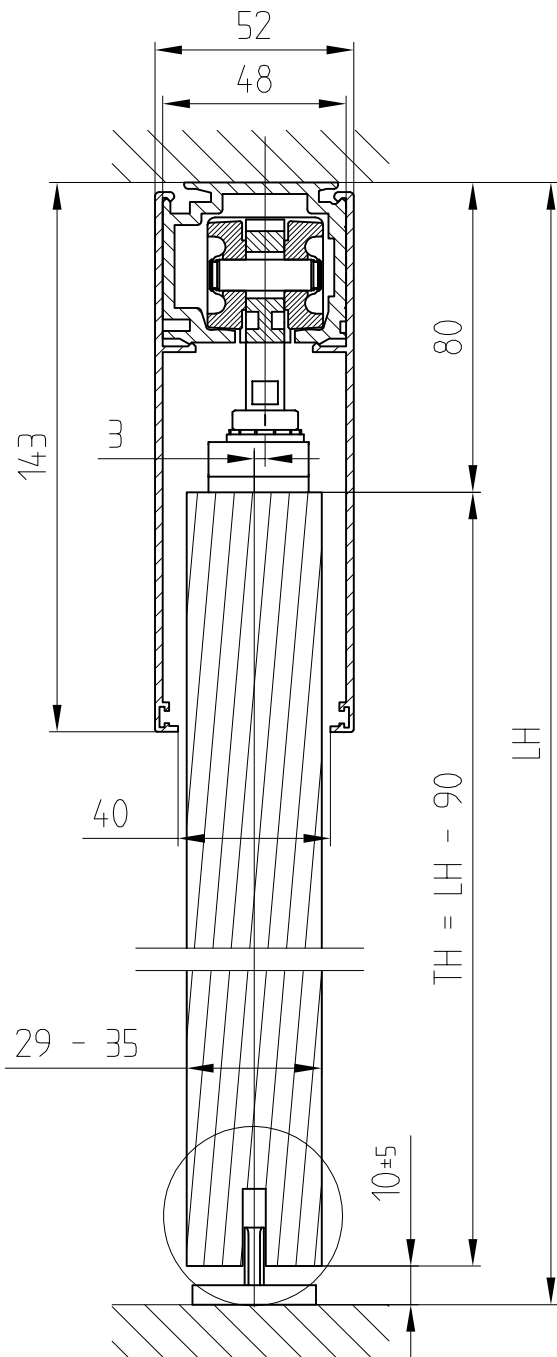

Schiebetürbeschlag-System RS120 für Holztüren

07.135

LH = Lichte Höhe
TH = Türhöhe