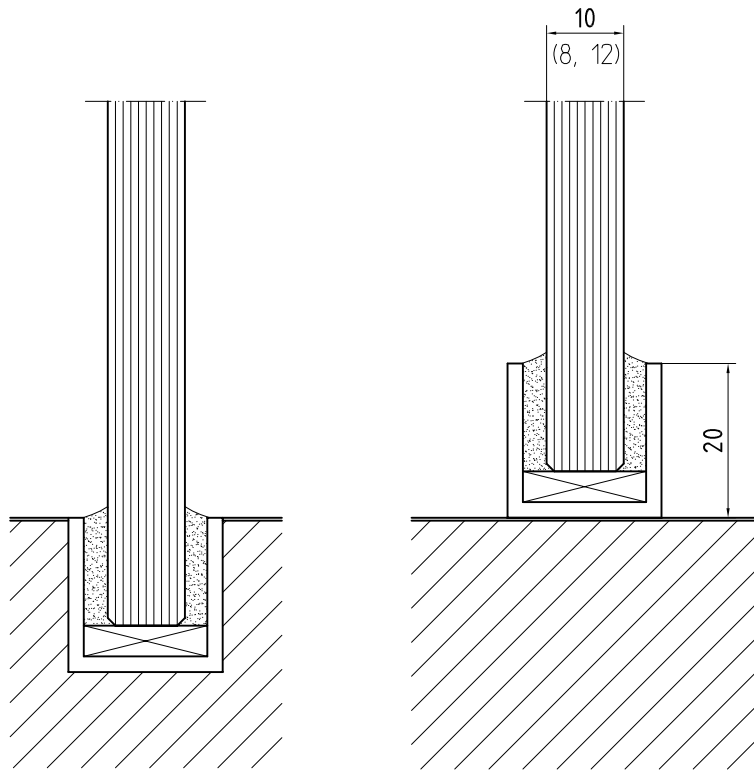

Schiebetürbeschlag

U-Profile für Seitenteilaufnahme

U-Profil 20x20x20x2
Art. Nr. 07.092/093

U-Profil 30x20x30x2
Art. Nr. 07.097