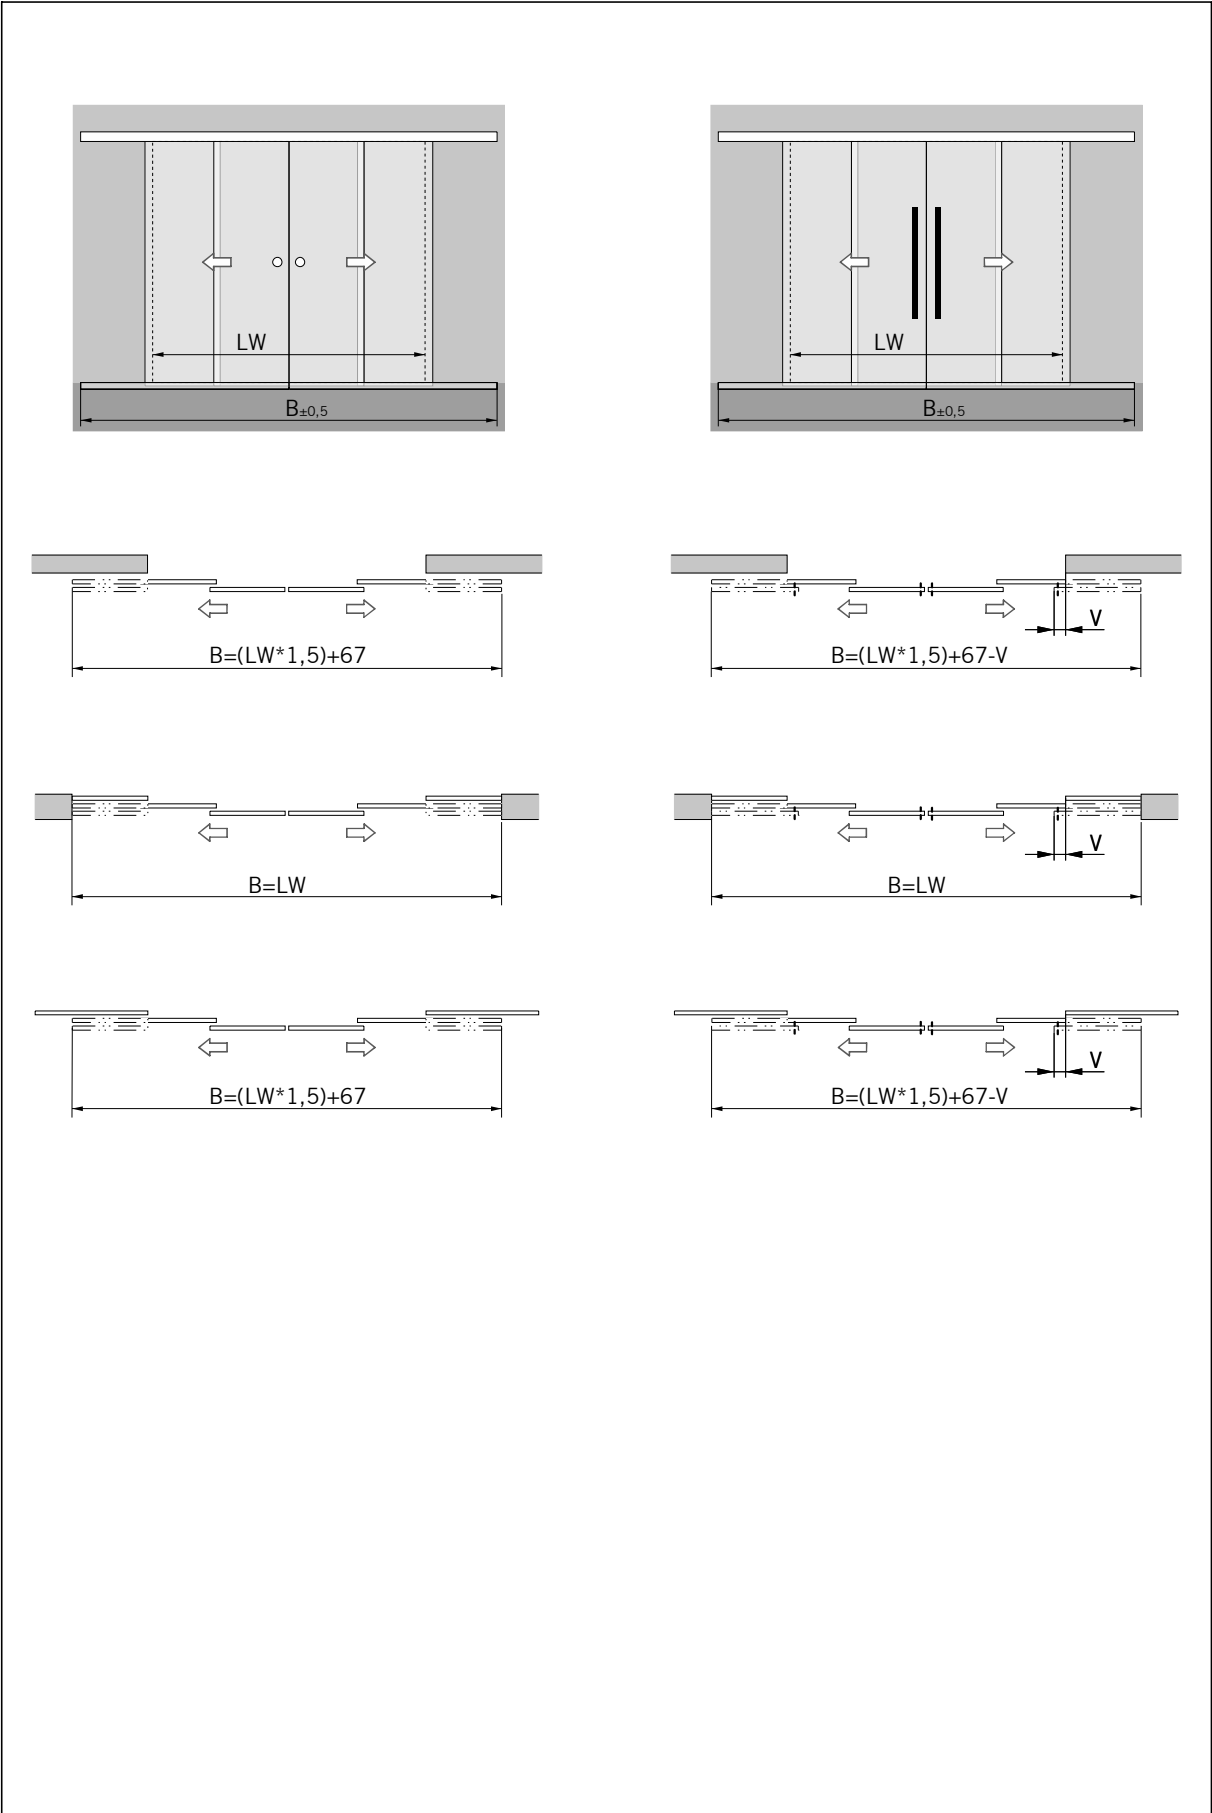

# MUTO Comfort Telescopic 80

Unterflurbodenführung / Recessed floor guide

Beipackzettel / Additional sheet

WN 051935 52532 / 2023-10

$$P = 5 + t2/2$$

# MUTO Comfort Telescopic 80

Unterflurbodenführung / Recessed floor guide