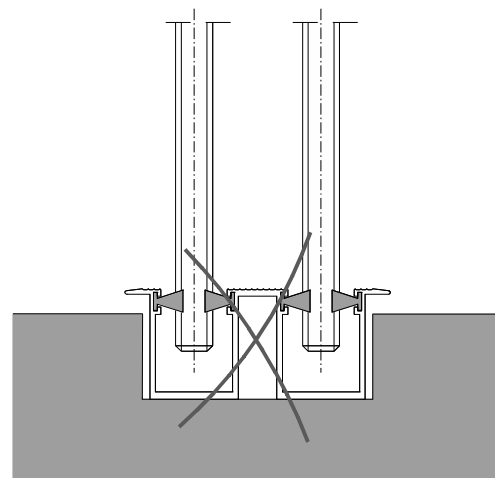

# MUTO Comfort Telescopic 80

Unterflurbodenführung / Recessed floor guide

Beipackzettel / Additional sheet

WN 051935 52532 / 2023-10

$$P = 5 + t2/2$$

# MUTO Comfort Telescopic 80

Unterflurbodenführung / Recessed floor guide