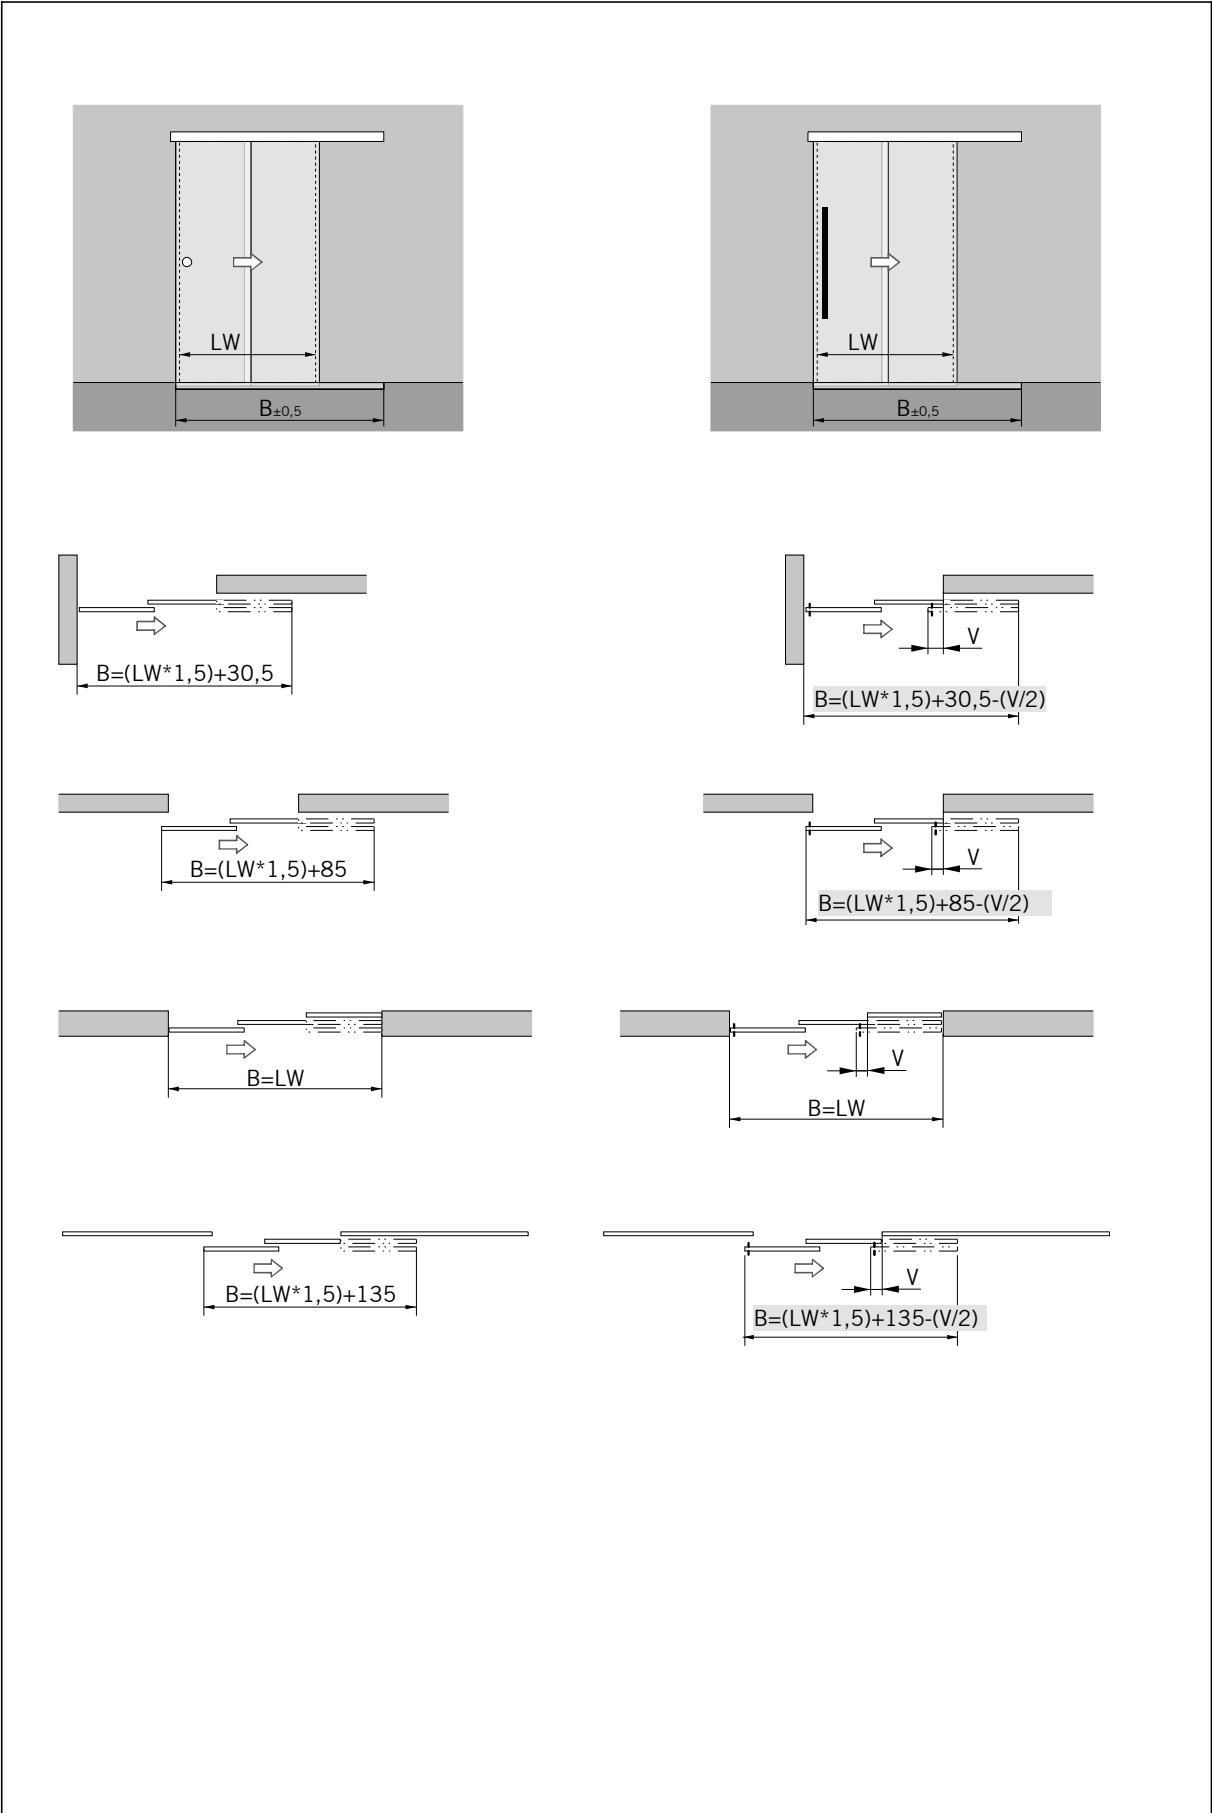

# MUTO Comfort Telescopic 80

Unterflurbodenführung / Recessed floor guide

Beipackzettel / Additional sheet

WN 051935 52532 / 2023-10

$$P = 5 + t2/2$$

# MUTO Comfort Telescopic 80

Unterflurbodenführung / Recessed floor guide