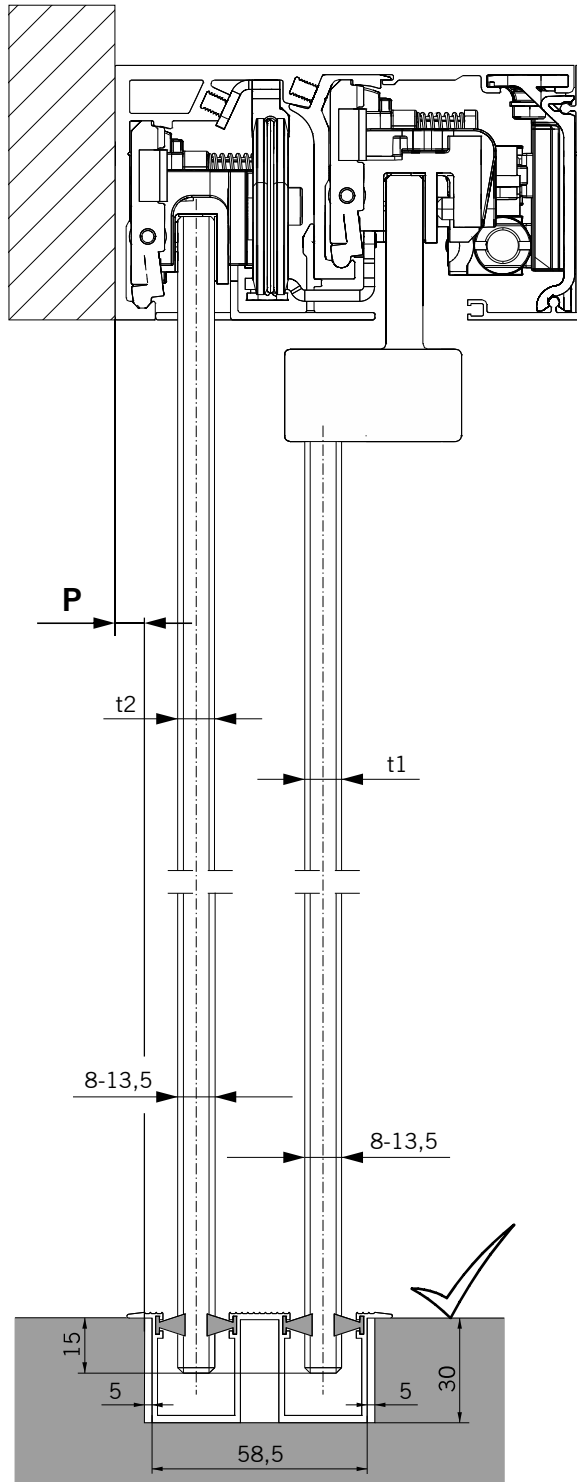

# MUTO Comfort Telescopic 80

Unterflurbodenführung / Recessed floor guide

Beipackzettel / Additional sheet

WN 051935 52532 / 2023-10

$$P = 5 + t2/2$$

# MUTO Comfort Telescopic 80

Unterflurbodenführung / Recessed floor guide