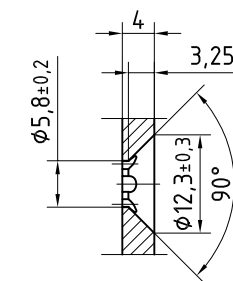

1. **A** Art. Nr. 36.670 Flügelbreite 950 mm
   Art. Nr. 36.676 inkl. DORMOTION
   Art. Nr. 36.671 Flügelbreite 1200 mm
   Art. Nr. 36.677 inkl. DORMOTION
2. **B** Art. Nr. 36.674 individuelle Länge
   Art. Nr. 36.680 inkl. DORMOTION
   Art. Nr. 36.672 Flügelbreite 950 mm
   Art. Nr. 36.678 inkl. DORMOTION
   Art. Nr. 36.673 Flügelbreite 1200 mm
   Art. Nr. 36.679 inkl. DORMOTION
3. **C** Art. Nr. 36.675 individuelle Länge
   Art. Nr. 36.681 inkl. DORMOTION
   Art. Nr. 36.682 individuelle Länge
   Art. Nr. 36.683 inkl. DORMOTION

Holztür 100mm Vollholz
für Anbindung an Holzadapter

Art. Nr. 36.941 - Set Holzadapter

Detail
Befestigungsbohrung Laufschiene