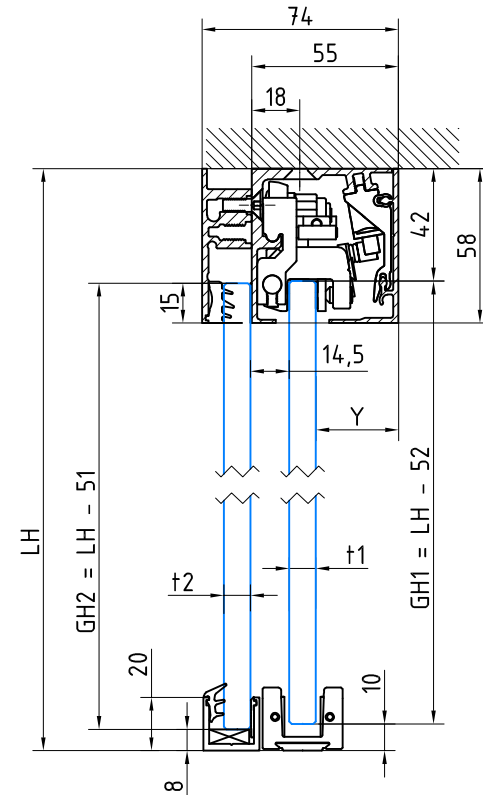

MUTO Comfort M 60

Wand- und Deckenmontage

M 1:25

Art. Nr. 36.670 Flügelbreite 950 mm
Art. Nr. 36.676 inkl. DORMOTION

Art. Nr. 36.671 Flügelbreite 1200 mm
Art. Nr. 36.677 inkl. DORMOTION

Art. Nr. 36.674 individuelle Länge
Art. Nr. 36.680 inkl. DORMOTION

Art. Nr. 36.682 individuelle Länge
Art. Nr. 36.683 inkl. DORMOTION

- A = Glasbreite
- B = Laufschiene Länge
- GH1 = Glashöhe Schiebetür
- GH2 = Glashöhe Seitenteil
- LH = Lichte Höhe
- LW = Lichte Weite
- t1 = Glasdicke Schiebetür (8-12 mm)
- t2 = Glasdicke Seitenteil (8-13,5 mm)
- S = Glasbreite Seitenteil
- Y = 55 - (14 + t1)

T:\SHARED\IBFN\KONSTRUKTION_INTERNA\DETAIL\36\36-670.DWG

2:1

04.2018 - 012735

Detail Befestigungsbohrung Laufschiene

36-670

MUTO Comfort M 60

Holztüranbindung Wand- und Deckenmontage

- A** Art. Nr. 36.670 Flügelbreite 950 mm
 Art. Nr. 36.676 inkl. DORMOTION
 Art. Nr. 36.671 Flügelbreite 1200 mm
 Art. Nr. 36.677 inkl. DORMOTION
- B** Art. Nr. 36.674 individuelle Länge
 Art. Nr. 36.680 inkl. DORMOTION
 Art. Nr. 36.672 Flügelbreite 950 mm
 Art. Nr. 36.678 inkl. DORMOTION
 Art. Nr. 36.673 Flügelbreite 1200 mm
 Art. Nr. 36.679 inkl. DORMOTION
- C** Art. Nr. 36.675 individuelle Länge
 Art. Nr. 36.681 inkl. DORMOTION
 Art. Nr. 36.682 individuelle Länge
 Art. Nr. 36.683 inkl. DORMOTION

Holztür 100mm Vollholz
 für Anbindung an Holzadapter

Art. Nr. 36.941 - Set Holzadapter

Detail
 Befestigungsbohrung Laufschiene

T:\SHARED\DEBN\KONSTRUKTION_INTERNA\DETAIL\36\36-670T.DWG

04.2018 - 012735

36-670 T