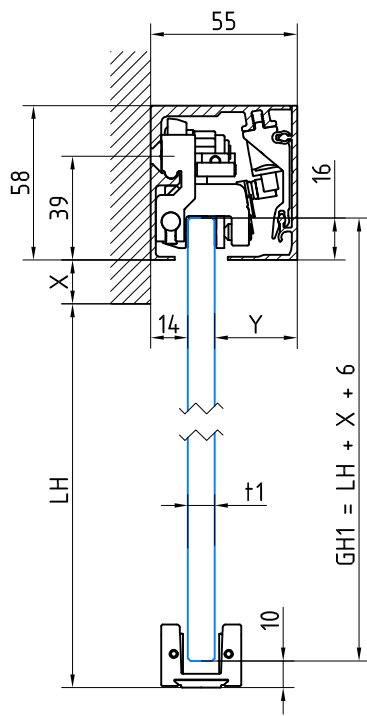

MUTO Comfort M 60

Wand- und Deckenmontage

M 1:25

Art. Nr. 36.670 Flügelbreite 950 mm
Art. Nr. 36.676 inkl. DORMOTION

Art. Nr. 36.671 Flügelbreite 1200 mm
Art. Nr. 36.677 inkl. DORMOTION

Art. Nr. 36.674 individuelle Länge
Art. Nr. 36.680 inkl. DORMOTION

Art. Nr. 36.672 Flügelbreite 950 mm
Art. Nr. 36.678 inkl. DORMOTION

Art. Nr. 36.673 Flügelbreite 1200 mm
Art. Nr. 36.679 inkl. DORMOTION

Art. Nr. 36.675 individuelle Länge
Art. Nr. 36.681 inkl. DORMOTION

Art. Nr. 36.682 individuelle Länge
Art. Nr. 36.683 inkl. DORMOTION

- A = Glasbreite
- B = Laufschiene Länge
- GH1 = Glashöhe Schiebetür
- GH2 = Glashöhe Seitenteil
- LH = Lichte Höhe
- LW = Lichte Weite
- t1 = Glasdicke Schiebetür (8-12 mm)
- t2 = Glasdicke Seitenteil (8-13,5 mm)
- S = Glasbreite Seitenteil
- Y = 55 - (14 + t1)

T:\SHARED\IBFN\KONSTRUKTION_INTERNA\DETAIL\36\36-670.DWG

2:1

04.2018 - 012735

Detail Befestigungsbohrung Laufschiene

36-670

MUTO Comfort M 60

Holztüranbindung Wand- und Deckenmontage

- A** Art. Nr. 36.670 Flügelbreite 950 mm
 Art. Nr. 36.676 inkl. DORMOTION
 Art. Nr. 36.671 Flügelbreite 1200 mm
 Art. Nr. 36.677 inkl. DORMOTION
- B** Art. Nr. 36.674 individuelle Länge
 Art. Nr. 36.680 inkl. DORMOTION
 Art. Nr. 36.672 Flügelbreite 950 mm
 Art. Nr. 36.678 inkl. DORMOTION
 Art. Nr. 36.673 Flügelbreite 1200 mm
 Art. Nr. 36.679 inkl. DORMOTION
- C** Art. Nr. 36.675 individuelle Länge
 Art. Nr. 36.681 inkl. DORMOTION
 Art. Nr. 36.682 individuelle Länge
 Art. Nr. 36.683 inkl. DORMOTION