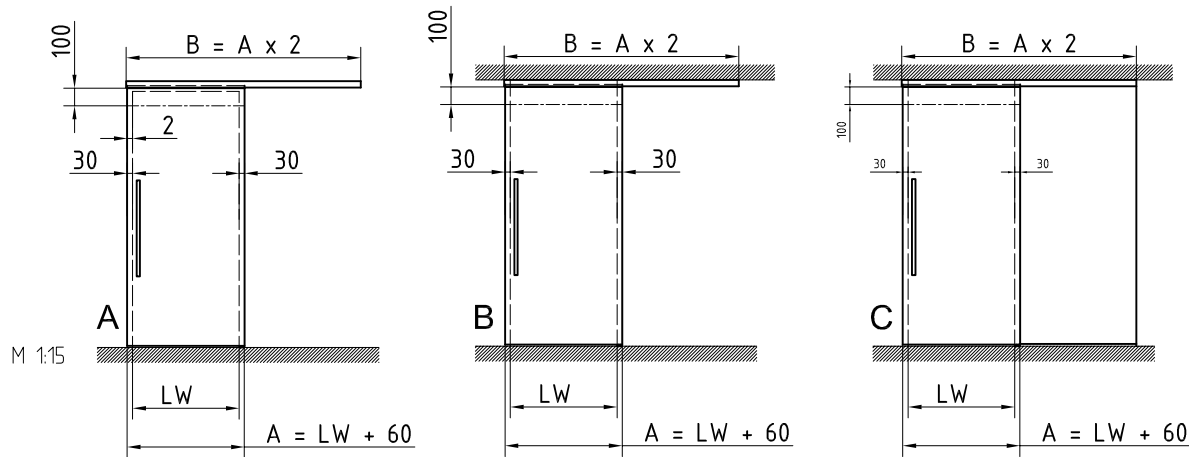

Art. Nr. 36.682 individuelle Länge
Art. Nr. 36.683 inkl. DORMOTION

- A = Glasbreite
- B = Laufschiene Länge
- GH1 = Glashöhe Schiebetür
- GH2 = Glashöhe Seitenteil
- LH = Lichte Höhe
- LW = Lichte Weite
- t1 = Glasdicke Schiebetür (8-12 mm)
- t2 = Glasdicke Seitenteil (8-13,5 mm)
- S = Glasbreite Seitenteil
- Y = 55 - (14 + t1)

T:\SHARED\IBFN\KONSTRUKTION_INTERNA\DETAIL\36\36-670.DWG

2:1

04.2018 - 012735

Detail Befestigungsbohrung Laufschiene

36-670

MUTO Comfort M 60

Holztüranbindung Wand- und Deckenmontage

- A** Art. Nr. 36.670 Flügelbreite 950 mm
 Art. Nr. 36.676 inkl. DORMOTION
 Art. Nr. 36.671 Flügelbreite 1200 mm
 Art. Nr. 36.677 inkl. DORMOTION
- B** Art. Nr. 36.674 individuelle Länge
 Art. Nr. 36.680 inkl. DORMOTION
 Art. Nr. 36.672 Flügelbreite 950 mm
 Art. Nr. 36.678 inkl. DORMOTION
 Art. Nr. 36.673 Flügelbreite 1200 mm
 Art. Nr. 36.679 inkl. DORMOTION
- C** Art. Nr. 36.675 individuelle Länge
 Art. Nr. 36.681 inkl. DORMOTION
 Art. Nr. 36.682 individuelle Länge
 Art. Nr. 36.683 inkl. DORMOTION