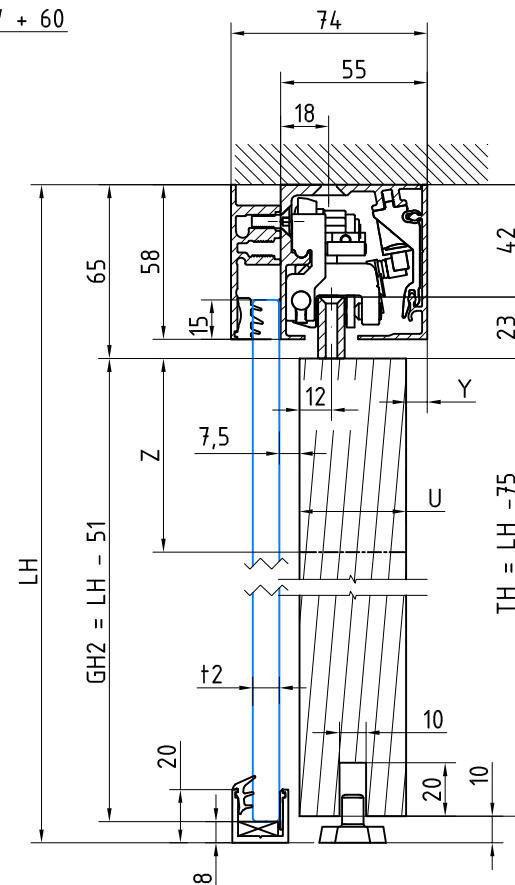

MUTO Comfort M 60

Wand- und Deckenmontage

M 1:25

Art. Nr. 36.670 Flügelbreite 950 mm
Art. Nr. 36.676 inkl. DORMOTION

Art. Nr. 36.671 Flügelbreite 1200 mm
Art. Nr. 36.677 inkl. DORMOTION

Art. Nr. 36.674 individuelle Länge
Art. Nr. 36.680 inkl. DORMOTION

Art. Nr. 36.682 individuelle Länge
Art. Nr. 36.683 inkl. DORMOTION

- A = Glasbreite
- B = Laufschiene Länge
- GH1 = Glashöhe Schiebetür
- GH2 = Glashöhe Seitenteil
- LH = Lichte Höhe
- LW = Lichte Weite
- t1 = Glasdicke Schiebetür (8-12 mm)
- t2 = Glasdicke Seitenteil (8-13,5 mm)
- S = Glasbreite Seitenteil
- Y = 55 - (14 + t1)

T:\SHARED\IBFN\KONSTRUKTION_INTERNA\DETAIL\36\36-670.DWG

2:1

04.2018 - 012735

Detail Befestigungsbohrung Laufschiene

36-670

MUTO Comfort M 60

Holztüranbindung Wand- und Deckenmontage

- A** Art. Nr. 36.670 Flügelbreite 950 mm
 Art. Nr. 36.676 inkl. DORMOTION
 Art. Nr. 36.671 Flügelbreite 1200 mm
 Art. Nr. 36.677 inkl. DORMOTION
- B** Art. Nr. 36.674 individuelle Länge
 Art. Nr. 36.680 inkl. DORMOTION
 Art. Nr. 36.672 Flügelbreite 950 mm
 Art. Nr. 36.678 inkl. DORMOTION
 Art. Nr. 36.673 Flügelbreite 1200 mm
 Art. Nr. 36.679 inkl. DORMOTION
- C** Art. Nr. 36.675 individuelle Länge
 Art. Nr. 36.681 inkl. DORMOTION
 Art. Nr. 36.682 individuelle Länge
 Art. Nr. 36.683 inkl. DORMOTION

Holztür 100mm Vollholz
 für Anbindung an Holzadapter

Art. Nr. 36.941 - Set Holzadapter

Detail
 Befestigungsbohrung Laufschiene

T:\SHARED\DEBN\KONSTRUKTION_INTERNA\DETAIL\36\36-670T.DWG

04.2018 - 012735

36-670 T