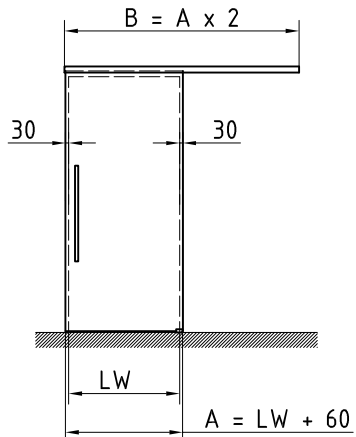

MUTO Comfort M 60

Wand- und Deckenmontage

M 1:25

Art. Nr. 36.670 Flügelbreite 950 mm
Art. Nr. 36.676 inkl. DORMOTION

Art. Nr. 36.671 Flügelbreite 1200 mm
Art. Nr. 36.677 inkl. DORMOTION

Art. Nr. 36.674 individuelle Länge
Art. Nr. 36.680 inkl. DORMOTION

Art. Nr. 36.672 Flügelbreite 950 mm
Art. Nr. 36.678 inkl. DORMOTION

Art. Nr. 36.673 Flügelbreite 1200 mm
Art. Nr. 36.679 inkl. DORMOTION

Art. Nr. 36.675 individuelle Länge
Art. Nr. 36.681 inkl. DORMOTION

Art. Nr. 36.682 individuelle Länge
Art. Nr. 36.683 inkl. DORMOTION

- A = Glasbreite
- B = Laufschiene Länge
- GH1 = Glashöhe Schiebetür
- GH2 = Glashöhe Seitenteil
- LH = Lichte Höhe
- LW = Lichte Weite
- t1 = Glasdicke Schiebetür (8-12 mm)
- t2 = Glasdicke Seitenteil (8-13,5 mm)
- S = Glasbreite Seitenteil
- Y = 55 - (14 + t1)