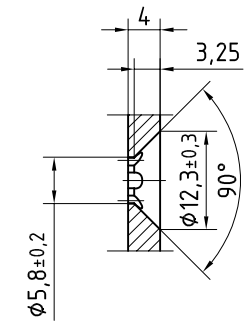

Art. Nr. 36.682 individuelle Länge
Art. Nr. 36.683 inkl. DORMOTION

- A = Glasbreite
- B = Laufschiene Länge
- GH1 = Glashöhe Schiebetür
- GH2 = Glashöhe Seitenteil
- LH = Lichte Höhe
- LW = Lichte Weite
- t1 = Glasdicke Schiebetür (8-12 mm)
- t2 = Glasdicke Seitenteil (8-13,5 mm)
- S = Glasbreite Seitenteil
- Y = 55 - (14 + t1)

T:\SHARED\IBFN\KONSTRUKTION_INTERNA\DETAIL\36\36-670.DWG

2:1

04.2018 - 012735

Detail Befestigungsbohrung Laufschiene

36-670

MUTO Comfort M 60

Holztüranbindung Wand- und Deckenmontage

- A** Art. Nr. 36.670 Flügelbreite 950 mm
 Art. Nr. 36.676 inkl. DORMOTION
 Art. Nr. 36.671 Flügelbreite 1200 mm
 Art. Nr. 36.677 inkl. DORMOTION
- B** Art. Nr. 36.674 individuelle Länge
 Art. Nr. 36.680 inkl. DORMOTION
 Art. Nr. 36.672 Flügelbreite 950 mm
 Art. Nr. 36.678 inkl. DORMOTION
 Art. Nr. 36.673 Flügelbreite 1200 mm
 Art. Nr. 36.679 inkl. DORMOTION
- C** Art. Nr. 36.675 individuelle Länge
 Art. Nr. 36.681 inkl. DORMOTION
 Art. Nr. 36.682 individuelle Länge
 Art. Nr. 36.683 inkl. DORMOTION