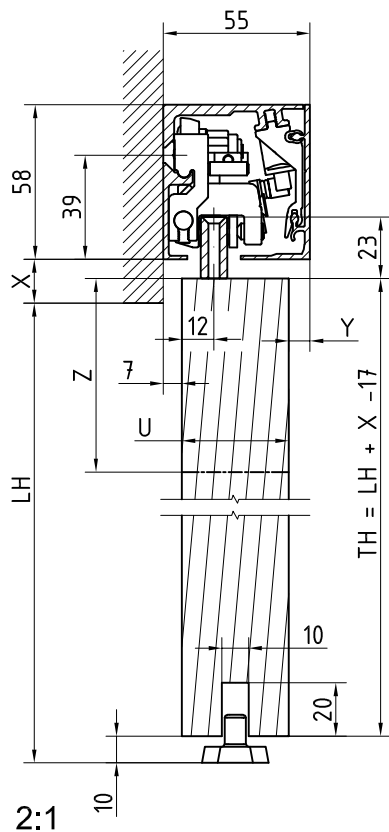

MUTO Comfort M 60

Wand- und Deckenmontage

M 1:25

Art. Nr. 36.670 Flügelbreite 950 mm
Art. Nr. 36.676 inkl. DORMOTION

Art. Nr. 36.671 Flügelbreite 1200 mm
Art. Nr. 36.677 inkl. DORMOTION

Art. Nr. 36.674 individuelle Länge
Art. Nr. 36.680 inkl. DORMOTION

Art. Nr. 36.682 individuelle Länge
Art. Nr. 36.683 inkl. DORMOTION

- A = Glasbreite
- B = Laufschiene Länge
- GH1 = Glashöhe Schiebetür
- GH2 = Glashöhe Seitenteil
- LH = Lichte Höhe
- LW = Lichte Weite
- t1 = Glasdicke Schiebetür (8-12 mm)
- t2 = Glasdicke Seitenteil (8-13,5 mm)
- S = Glasbreite Seitenteil
- Y = 55 - (14 + t1)

T:\SHARED\IBFN\KONSTRUKTION_INTERNA\DETAIL\36\36-670.DWG

2:1

04.2018 - 012735

Detail Befestigungsbohrung Laufschiene

36-670

MUTO Comfort M 60

Holztüranbindung Wand- und Deckenmontage

- A** Art. Nr. 36.670 Flügelbreite 950 mm
 Art. Nr. 36.676 inkl. DORMOTION
 Art. Nr. 36.671 Flügelbreite 1200 mm
 Art. Nr. 36.677 inkl. DORMOTION
- B** Art. Nr. 36.674 individuelle Länge
 Art. Nr. 36.680 inkl. DORMOTION
 Art. Nr. 36.672 Flügelbreite 950 mm
 Art. Nr. 36.678 inkl. DORMOTION
 Art. Nr. 36.673 Flügelbreite 1200 mm
 Art. Nr. 36.679 inkl. DORMOTION
- C** Art. Nr. 36.675 individuelle Länge
 Art. Nr. 36.681 inkl. DORMOTION
 Art. Nr. 36.682 individuelle Länge
 Art. Nr. 36.683 inkl. DORMOTION

Holztür 100mm Vollholz
 für Anbindung an Holzadapter

Art. Nr. 36.941 - Set Holzadapter

Detail
 Befestigungsbohrung Laufschiene

T:\SHARED\DEBN\KONSTRUKTION_INTERNA\DETAIL\36\36-670T.DWG

04.2018 - 012735

36-670 T