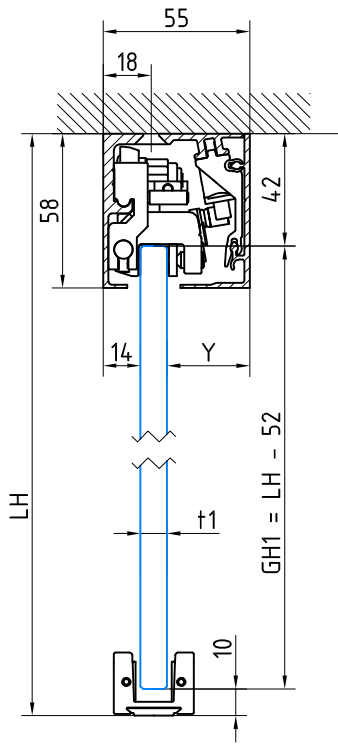

04.2018 - 012735