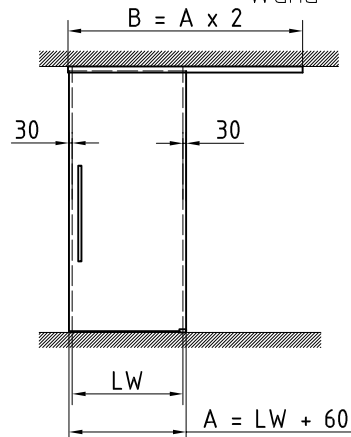

MUTO Comfort M 60

Wand- und Deckenmontage

M 1:25

Art. Nr. 36.670 Flügelbreite 950 mm
Art. Nr. 36.676 inkl. DORMOTION

Art. Nr. 36.671 Flügelbreite 1200 mm
Art. Nr. 36.677 inkl. DORMOTION

Art. Nr. 36.674 individuelle Länge
Art. Nr. 36.680 inkl. DORMOTION

Art. Nr. 36.672 Flügelbreite 950 mm
Art. Nr. 36.678 inkl. DORMOTION

Art. Nr. 36.673 Flügelbreite 1200 mm
Art. Nr. 36.679 inkl. DORMOTION

Art. Nr. 36.675 individuelle Länge
Art. Nr. 36.681 inkl. DORMOTION

Art. Nr. 36.682 individuelle Länge
Art. Nr. 36.683 inkl. DORMOTION

- A = Glasbreite
- B = Laufschiene Länge
- GH1 = Glashöhe Schiebetür
- GH2 = Glashöhe Seitenteil
- LH = Lichte Höhe
- LW = Lichte Weite
- t1 = Glasdicke Schiebetür (8-12 mm)
- t2 = Glasdicke Seitenteil (8-13,5 mm)
- S = Glasbreite Seitenteil
- Y = 55 - (14 + t1)