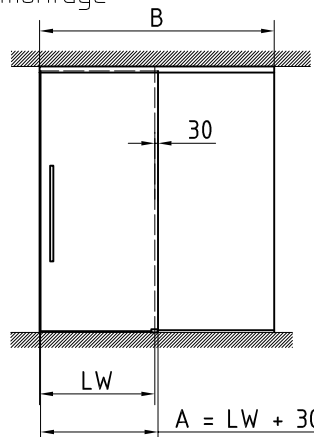

MUTO Comfort M 60

Wand- und Deckenmontage

M 1:25

Art. Nr. 36.670 Flügelbreite 950 mm
Art. Nr. 36.676 inkl. DORMOTION

Art. Nr. 36.671 Flügelbreite 1200 mm
Art. Nr. 36.677 inkl. DORMOTION

Art. Nr. 36.674 individuelle Länge
Art. Nr. 36.680 inkl. DORMOTION

Art. Nr. 36.672 Flügelbreite 950 mm
Art. Nr. 36.678 inkl. DORMOTION

Art. Nr. 36.673 Flügelbreite 1200 mm
Art. Nr. 36.679 inkl. DORMOTION

Art. Nr. 36.675 individuelle Länge
Art. Nr. 36.681 inkl. DORMOTION

Art. Nr. 36.682 individuelle Länge
Art. Nr. 36.683 inkl. DORMOTION

- A = Glasbreite
- B = Laufschiene Länge
- GH1 = Glashöhe Schiebetür
- GH2 = Glashöhe Seitenteil
- LH = Lichte Höhe
- LW = Lichte Weite
- t1 = Glasdicke Schiebetür (8-12 mm)
- t2 = Glasdicke Seitenteil (8-13,5 mm)
- S = Glasbreite Seitenteil
- Y = 55 - (14 + t1)