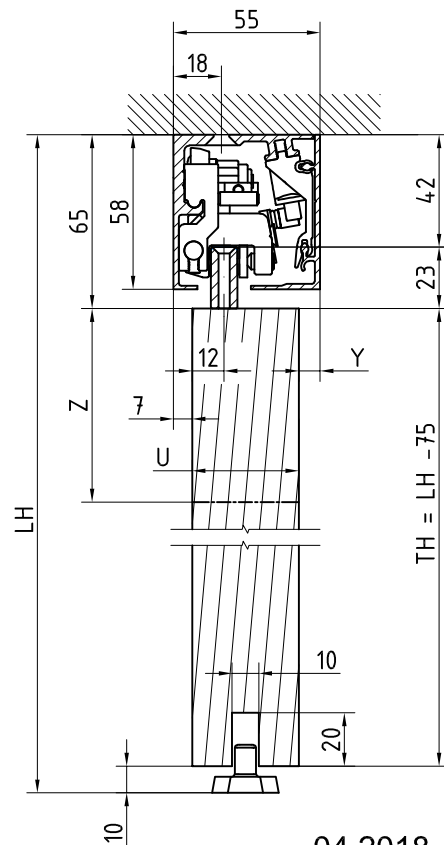

MUTO Comfort M 60

Wand- und Deckenmontage

M 1:25

Art. Nr. 36.670 Flügelbreite 950 mm
Art. Nr. 36.676 inkl. DORMOTION

Art. Nr. 36.671 Flügelbreite 1200 mm
Art. Nr. 36.677 inkl. DORMOTION

Art. Nr. 36.674 individuelle Länge
Art. Nr. 36.680 inkl. DORMOTION

Art. Nr. 36.682 individuelle Länge
Art. Nr. 36.683 inkl. DORMOTION

- A = Glasbreite
- B = Laufschiene Länge
- GH1 = Glashöhe Schiebetür
- GH2 = Glashöhe Seitenteil
- LH = Lichte Höhe
- LW = Lichte Weite
- t1 = Glasdicke Schiebetür (8-12 mm)
- t2 = Glasdicke Seitenteil (8-13,5 mm)
- S = Glasbreite Seitenteil
- Y = 55 - (14 + t1)

T:\SHARED\IBFN\KONSTRUKTION_INTERNA\DETAIL\36\36-670.DWG

2:1

04.2018 - 012735

Detail Befestigungsbohrung Laufschiene

36-670

MUTO Comfort M 60

Holztüranbindung Wand- und Deckenmontage

- A** Art. Nr. 36.670 Flügelbreite 950 mm
 Art. Nr. 36.676 inkl. DORMOTION
 Art. Nr. 36.671 Flügelbreite 1200 mm
 Art. Nr. 36.677 inkl. DORMOTION
- B** Art. Nr. 36.674 individuelle Länge
 Art. Nr. 36.680 inkl. DORMOTION
 Art. Nr. 36.672 Flügelbreite 950 mm
 Art. Nr. 36.678 inkl. DORMOTION
 Art. Nr. 36.673 Flügelbreite 1200 mm
 Art. Nr. 36.679 inkl. DORMOTION
- C** Art. Nr. 36.675 individuelle Länge
 Art. Nr. 36.681 inkl. DORMOTION
 Art. Nr. 36.682 individuelle Länge
 Art. Nr. 36.683 inkl. DORMOTION

Holztür 100mm Vollholz
 für Anbindung an Holzadapter

Art. Nr. 36.941 - Set Holzadapter

Detail
 Befestigungsbohrung Laufschiene

T:\SHARED\DEBN\KONSTRUKTION_INTERNA\DETAIL\36\36-670T.DWG

04.2018 - 012735

36-670 T