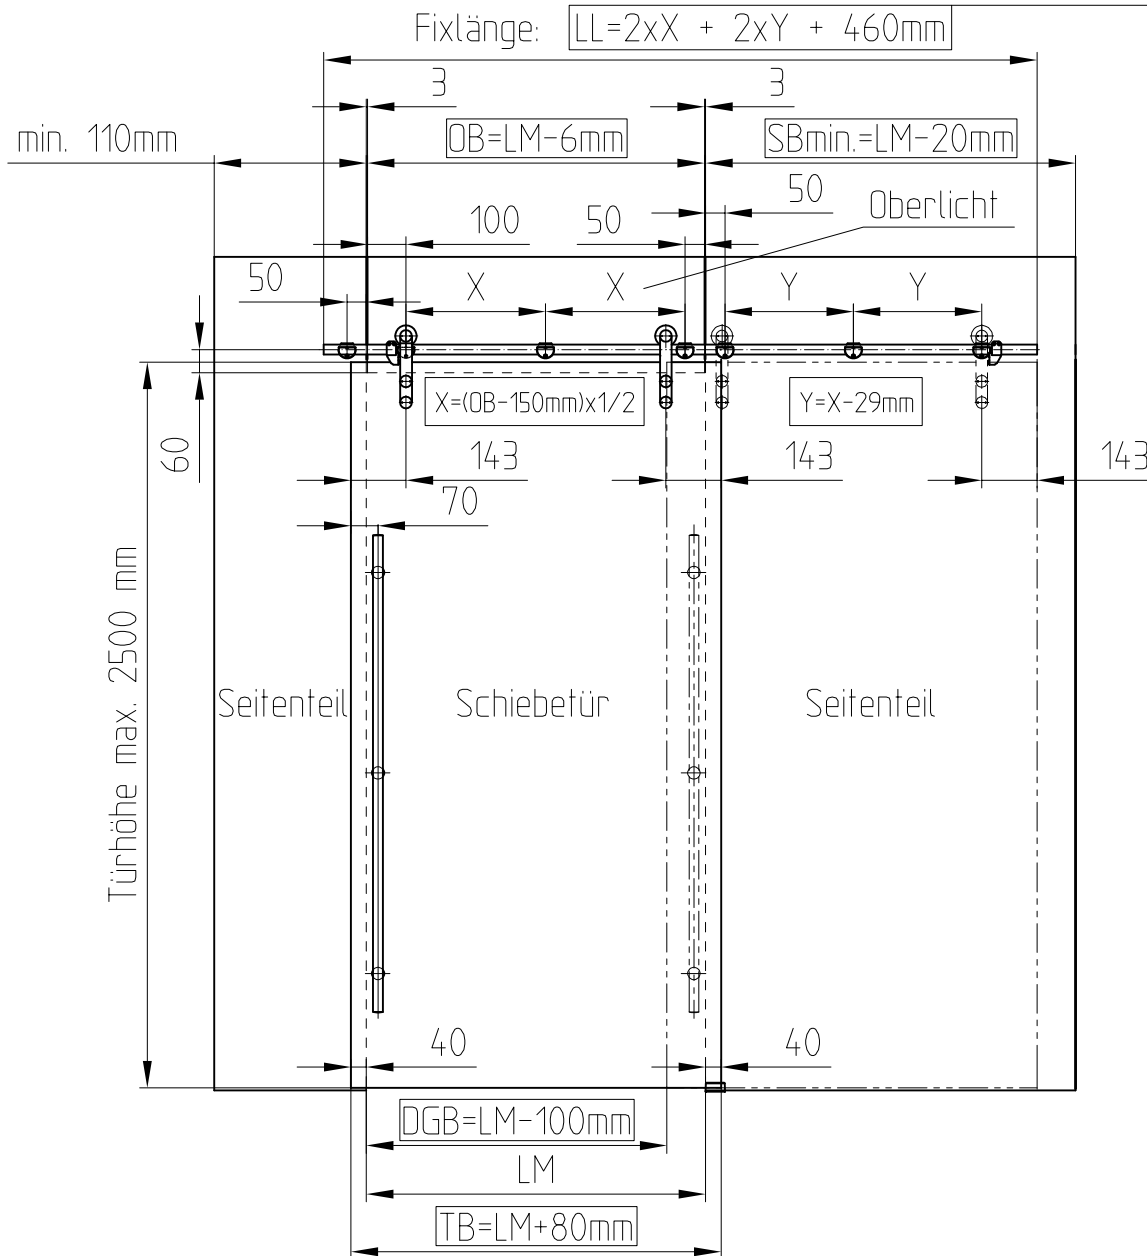

MANET Schiebetürsystem

Tür: 8/10/12/13,5 mm Glas, Türgewicht: max. 120 kg

Oberlicht + Seitenteil: 10/12/13,5 mm Glas

für Montage an Glas

Seitenteil beidseitig

SET 6.1 mit versenkten Punkthaltern - Art.-Nr. 29.920

SET 6.2 mit aufliegenden Punkthaltern - Art.-Nr. 29.921

Bitte bei Bestellung angeben

LM = Lichtes Maß (700-1280 mm)

TB = Türbreite (780-1360 mm)

DGB = Durchgangsbreite (600-1180 mm)

OB = Oberlichtbreite

SBmin. = min. Seitenteilbreite

LL = Laufschienerohrlänge

X = Punkthalterabstand Oberlicht

Y = Punkthalterabstand Seitenteil

Achtung: Die errechneten Anlagenvariablen haben nur Gültigkeit bei

1:20 Verwendung der von DORMA-Glas optimierten Zeichnungsmaß!