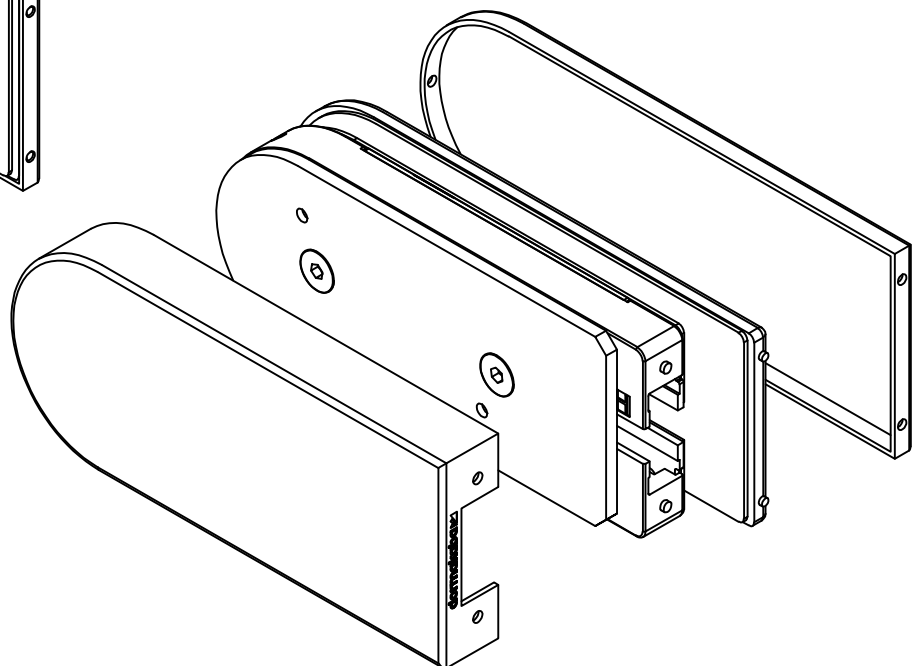

Studio-RONDO-Gegenkasten  
 Art. Nr. 10.220

T:\SHARED\DEBEN\KONSTRUKTION\INTERNA\DETAIL\10-10-217.DWG