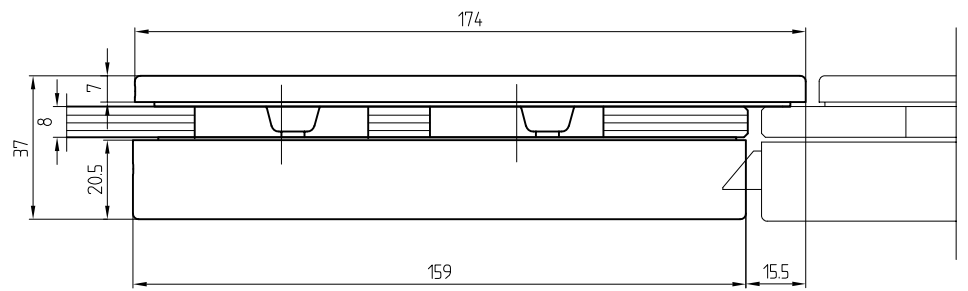

Studio-RONDO-Gegenkasten  
 Art. Nr. 10.220

T:\SHARED\DEBEN\KONSTRUKTION\INTERNA\DETAIL\10-10-217.DWG