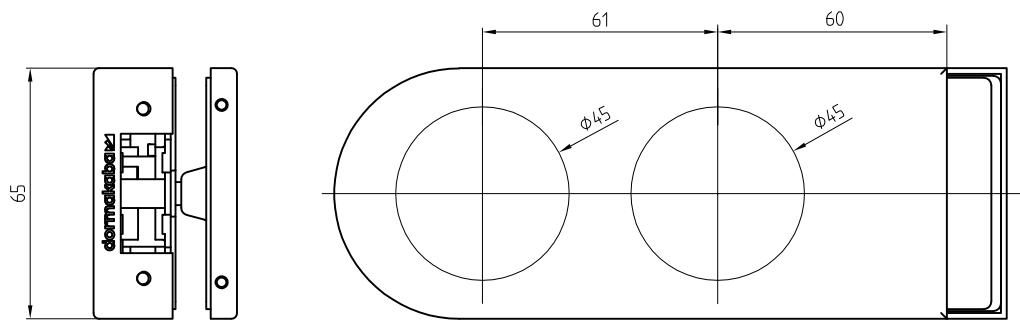

Studio-RONDO-Gegenkasten  
 Art. Nr. 10.220

T:\SHARED\DEBEN\KONSTRUKTION\INTERNA\DETAIL\10-10-217.DWG