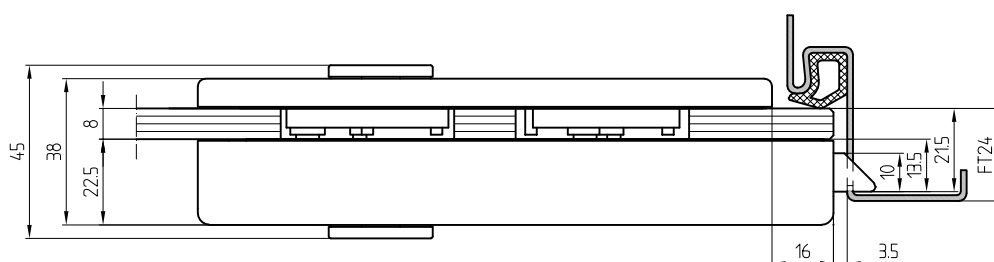

Studio-GALA 2.0 Schloß

mit Drückerführung BB

19.613

Art. Nr.19.613

1:2

07.2022 / 016627

19-053