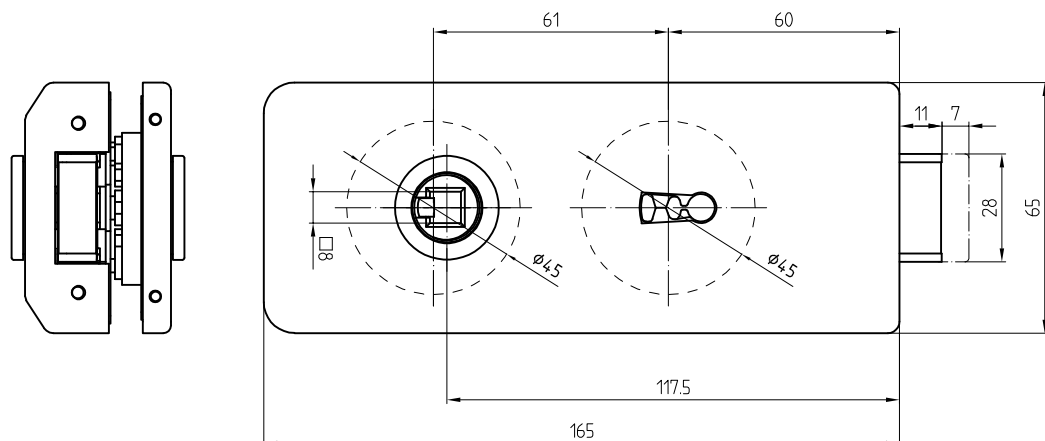

Studio-GALA 2.0 Schloß

mit Drückerführung BB

19.613

Art. Nr.19.613

1:2

07.2022 / 016627

19-053