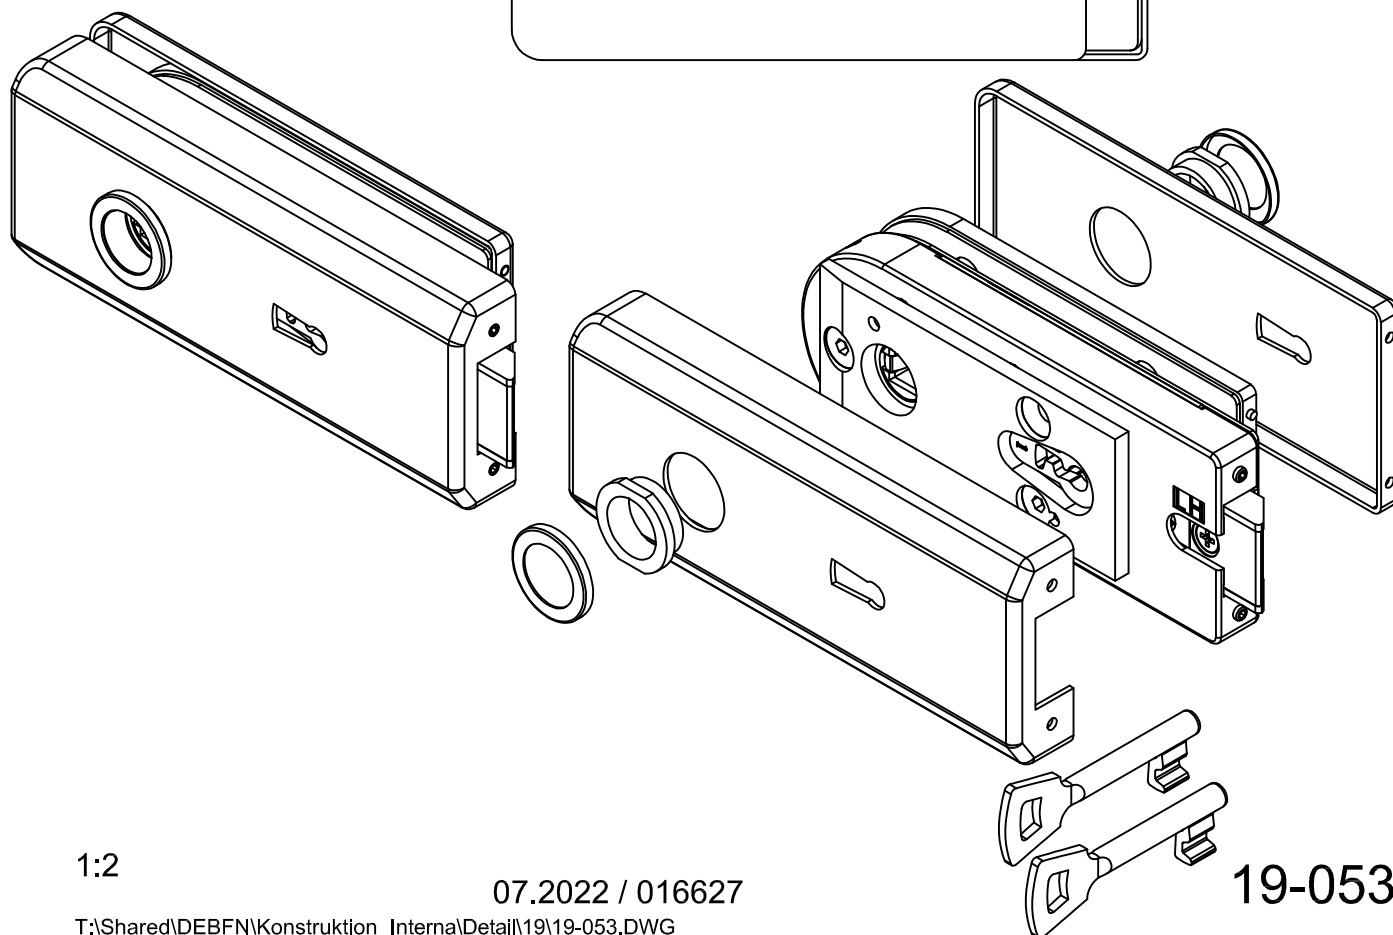

Studio-GALA 2.0 Schloß

mit Drückerführung BB

19.613

Art. Nr.19.613

1:2

07.2022 / 016627

19-053