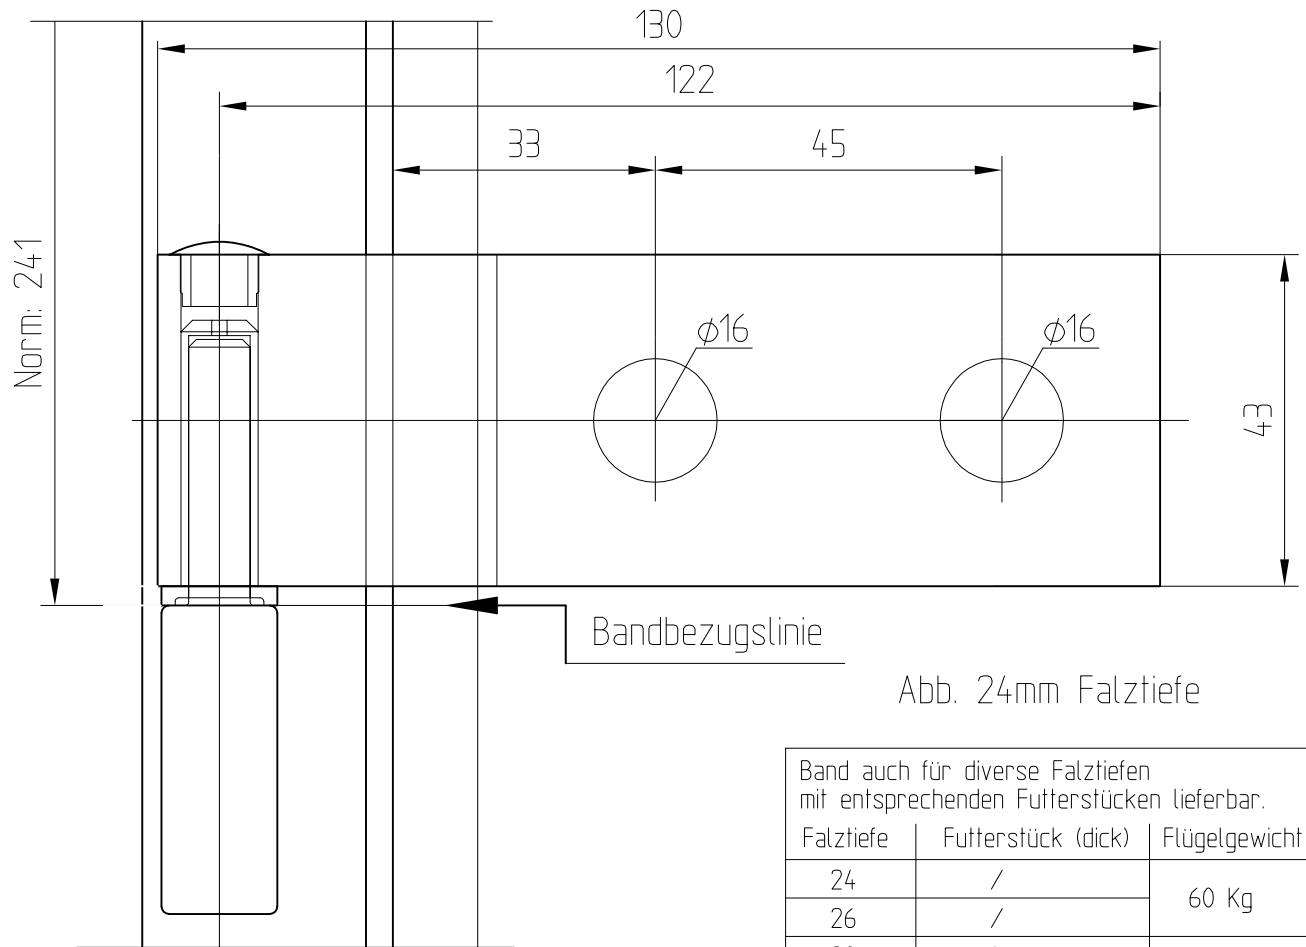

# Studio-Classic-Band mit Hülse

Art.-Nr. 10.021 (für 8 mm Glas)  
 Art.-Nr. 10.020 (für 10 mm Glas)

10.021/10.020

Abb. 24mm Falztiefe

Band auch für diverse Falztiefen mit entsprechenden Futterstücken lieferbar.

Falztiefe	Futterstück (dick)	Flügelgewicht
24	/	60 Kg
26	/	
28	4	50 Kg
29	5	
30	/	
35	11	
38	14	
40	16	