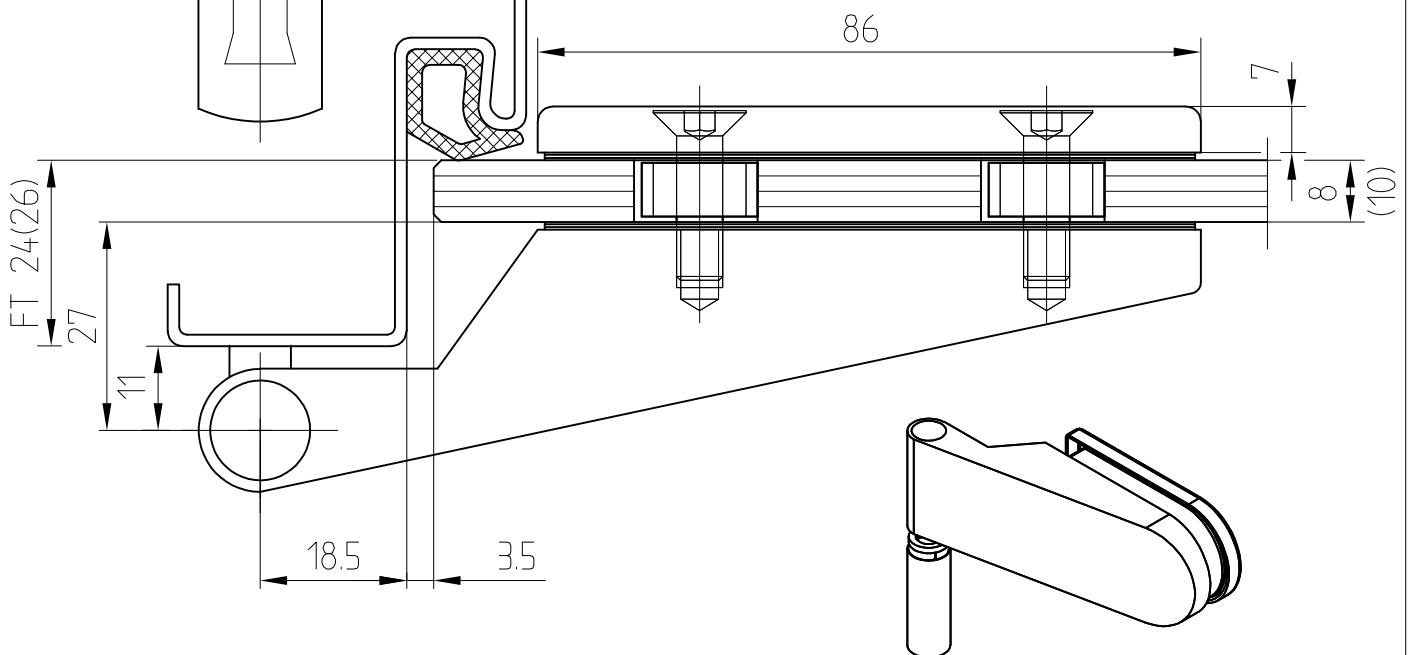

# Studio-RONDO-Band mit Hülse

Art.-Nr. 10.230 (für 8 mm Glas)

Art.-Nr. 10.236 (für 10 mm Glas)

Band auch für diverse Falztiefen mit entsprechenden Futterstücken lieferbar.

Falztiefe	Futterstück (dick)	Flügelgewicht
24	/	60 Kg
26	/	
28	4	50 Kg
29	5	
30	/	
35	11	
38	14	
40	16	

T:\SHARED\DEBEN\KONSTRUKTION\INTERNA\DETAIL\10-250.DWG