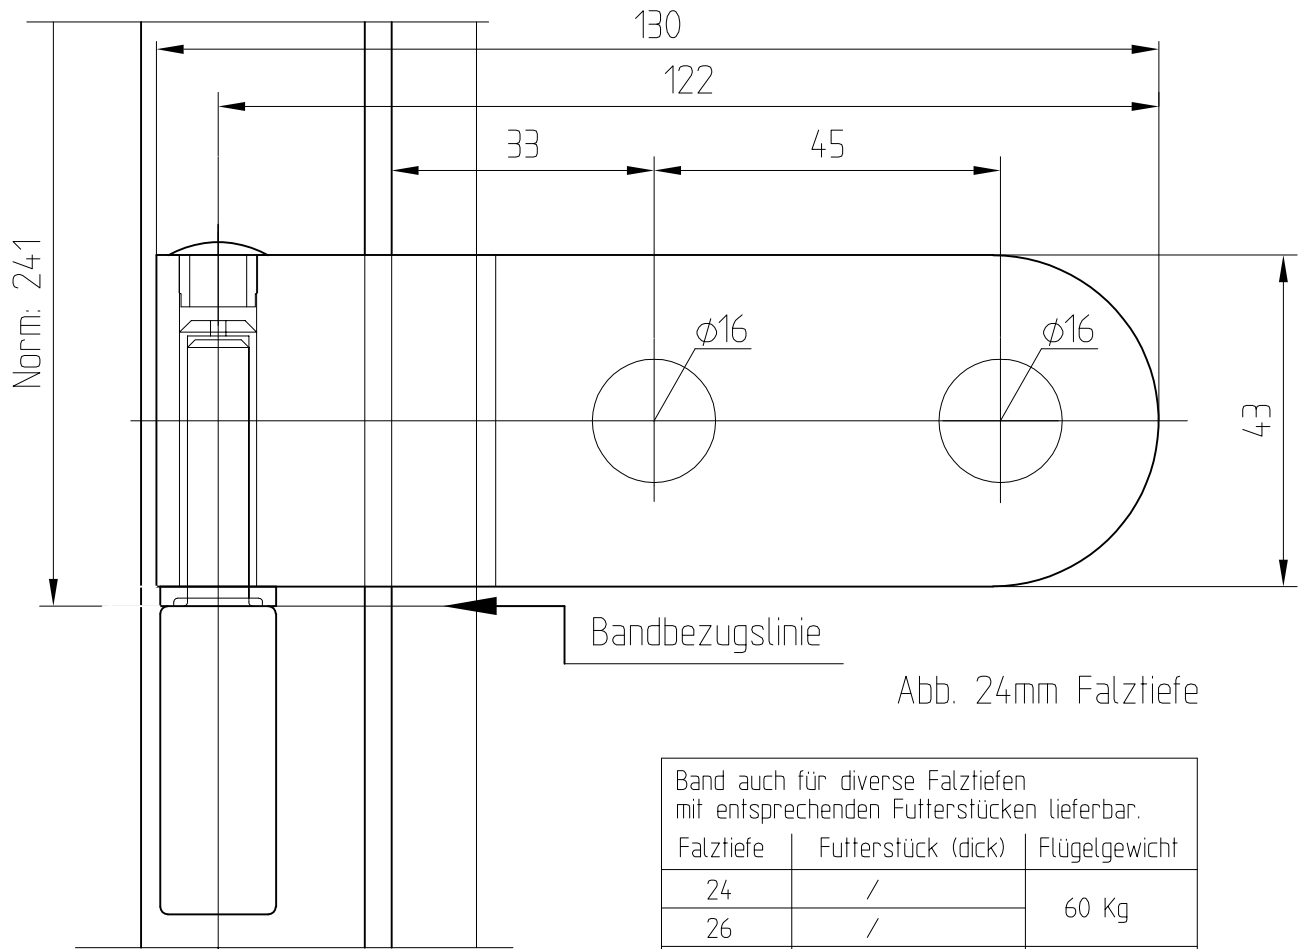

# Studio-RONDO-Band mit Hülse

Art.-Nr. 10.230 (für 8 mm Glas)

Art.-Nr. 10.236 (für 10 mm Glas)

Band auch für diverse Falztiefen mit entsprechenden Futterstücken lieferbar.

Falztiefe	Futterstück (dick)	Flügelgewicht
24	/	60 Kg
26	/	
28	4	50 Kg
29	5	
30	/	
35	11	
38	14	
40	16	

T:\SHARED\DEBEN\KONSTRUKTION\INTERNA\DETAIL\10-250.DWG