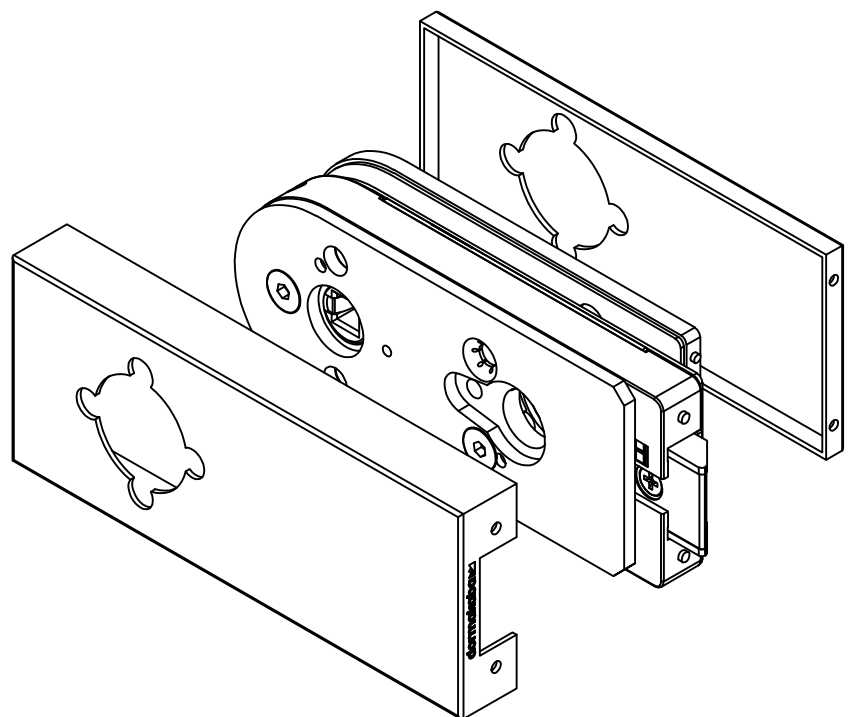

Studio-Classic-Schloß UV Drücker mit Rosetten

Art. Nr. 10.040

T:\SHARED\DEBEN\KONSTRUKTION\INTERNA\DETAIL\10-240.DWG