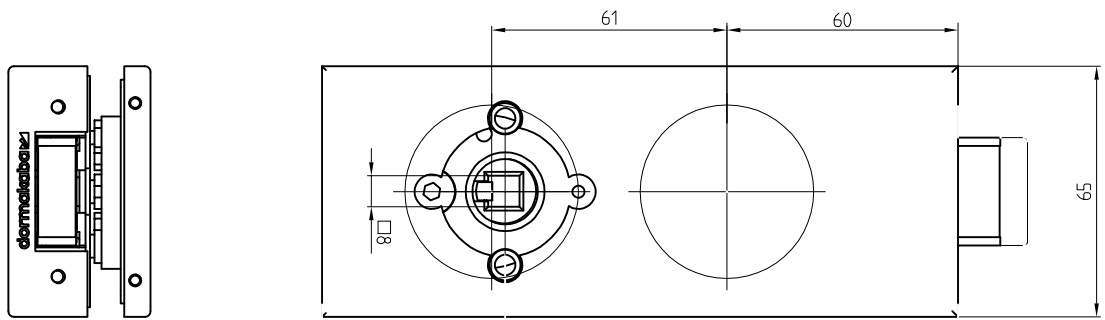

Studio-Classic-Schloß UV Drücker mit Rosetten

Art. Nr. 10.040

T:\SHARED\DEBEN\KONSTRUKTION\INTERNA\DETAIL\10-240.DWG