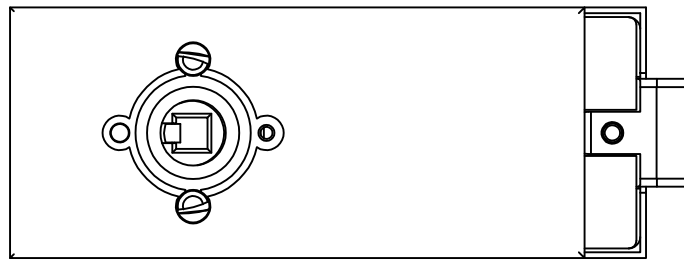

Studio-Classic-Schloß UV Drücker mit Rosetten

Art. Nr. 10.040

T:\SHARED\DEBEN\KONSTRUKTION\INTERNA\DETAIL\10-240.DWG