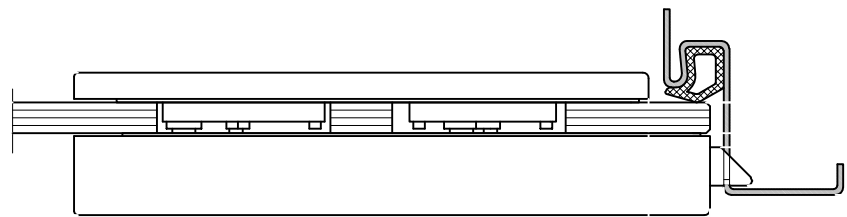

Studio-Classic-Schloß UV Drücker mit Rosetten

Art. Nr. 10.040

T:\SHARED\DEBEN\KONSTRUKTION\INTERNA\DETAIL\10-240.DWG