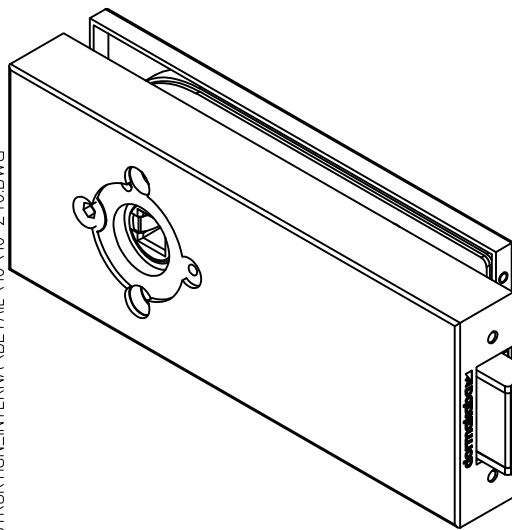

Studio-Classic-Schloß UV Drücker mit Rosetten

Art. Nr. 10.040

T:\SHARED\DEBEN\KONSTRUKTION\INTERNA\DETAIL\10-240.DWG