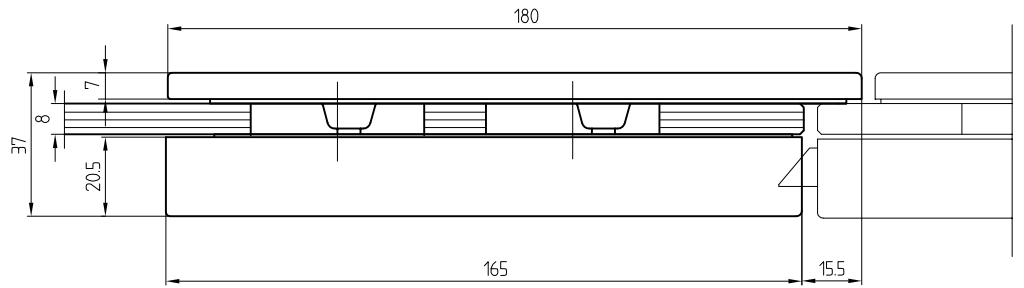

Studio-Classic-Gegenkasten

Art. Nr. 10.005

T:\SHARED\DEBEN\KONSTRUKTION\INTERNA\DETAIL\10-10-236.DWG