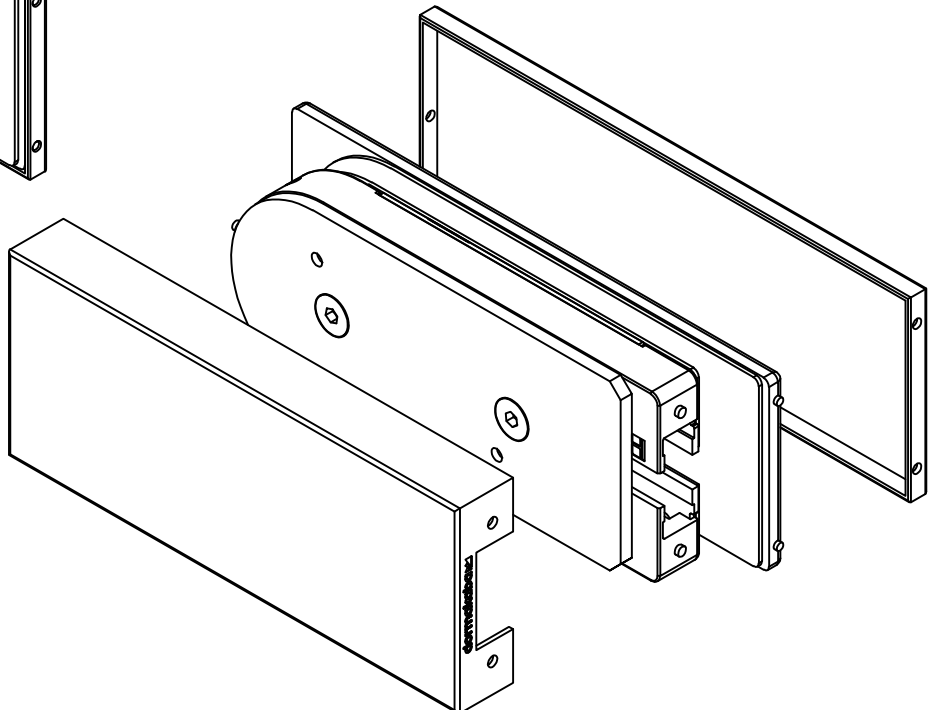

Studio-Classic-Gegenkasten

Art. Nr. 10.005

T:\SHARED\DEBEN\KONSTRUKTION\INTERNA\DETAIL\10-10-236.DWG