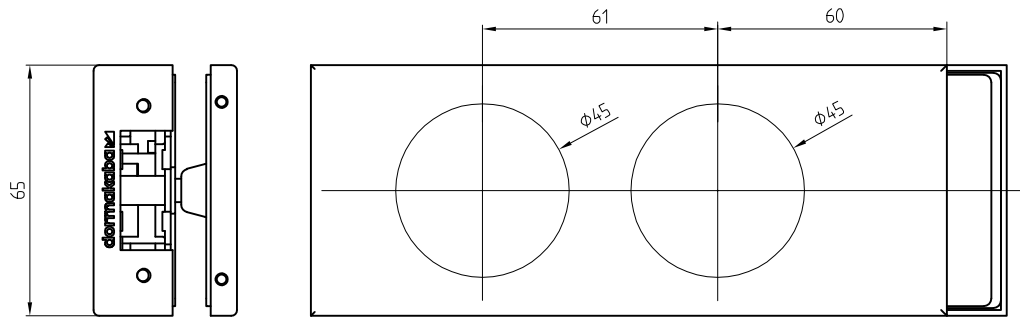

Studio-Classic-Gegenkasten

Art. Nr. 10.005

T:\SHARED\DEBEN\KONSTRUKTION\INTERNA\DETAIL\10-10-236.DWG