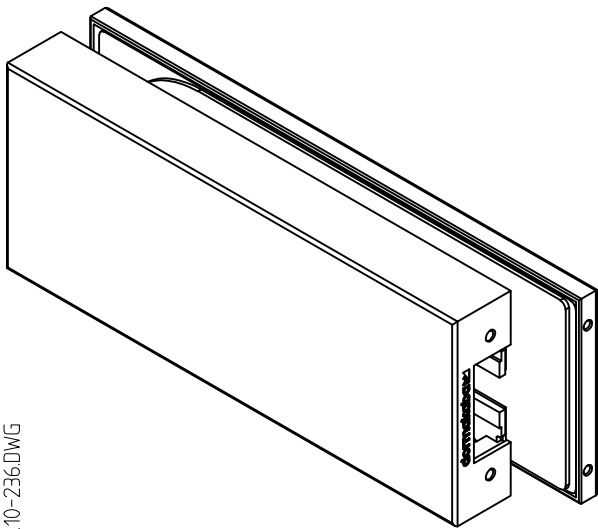

Studio-Classic-Gegenkasten

Art. Nr. 10.005

T:\SHARED\DEBEN\KONSTRUKTION\INTERNA\DETAIL\10-10-236.DWG