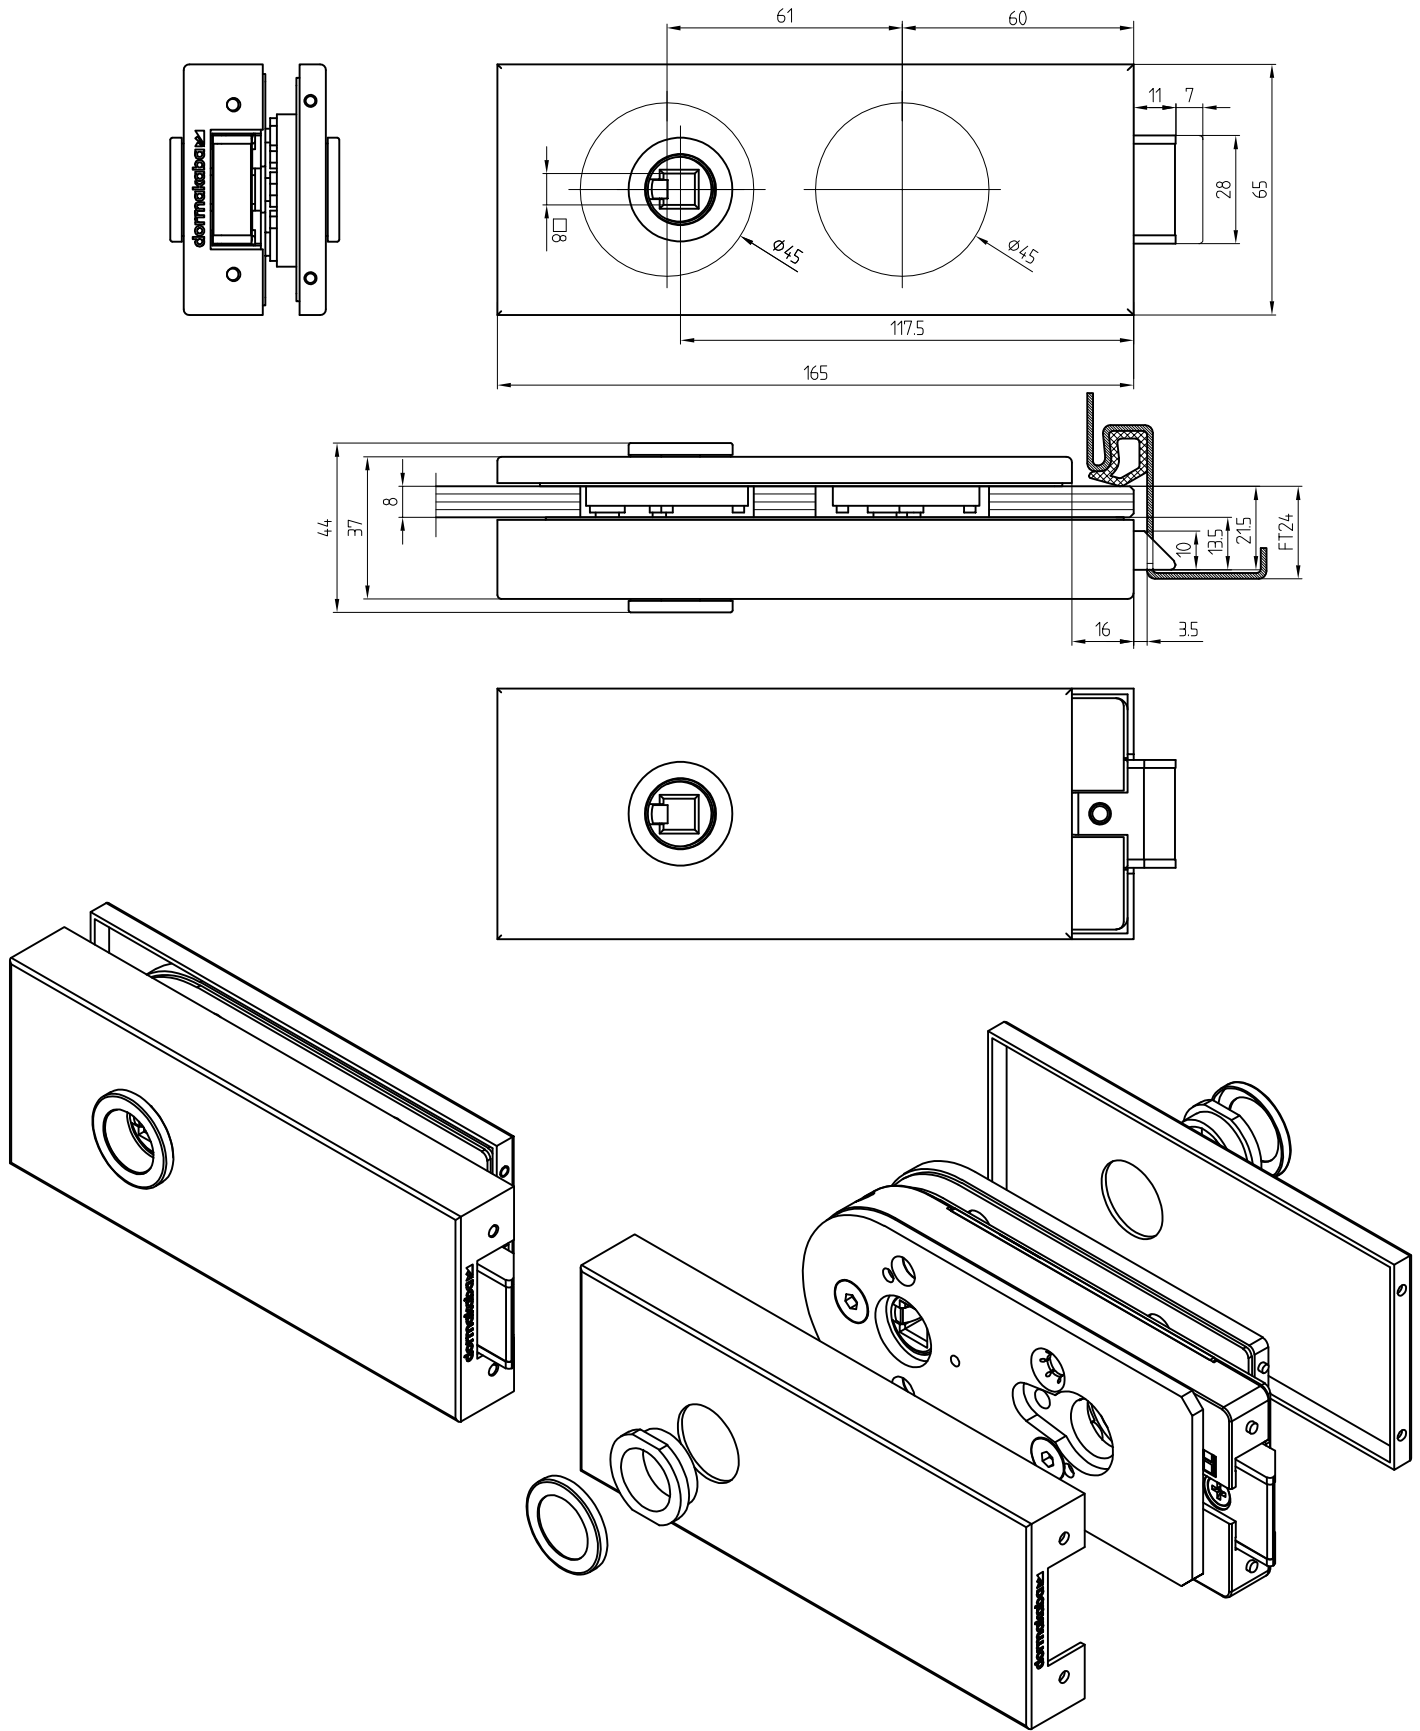

Studio-Classic-Schloß UV mit Drückerführung

Art. Nr. 10.001

T:\SHARED\DEBEN\KONSTRUKTION\INTERNA\DETAIL\10_10-230.DWG