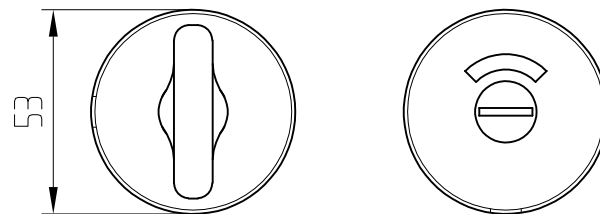

ARCOS Drückergarnitur für Holztüren

inkl. WC-Riegelolive
Art.-Nr. 24.324

24.324

1:1

07.2022 / 016627

24-050