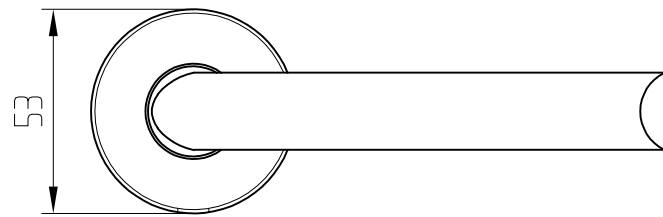

ARCOS Drückergarnitur für Holztüren

inkl. WC-Riegelolive
Art.-Nr. 24.324

24.324

1:1

07.2022 / 016627

24-050