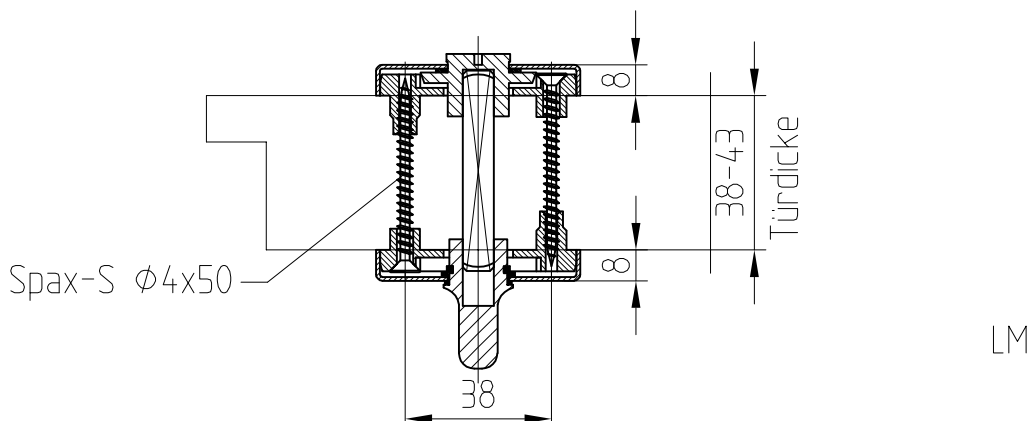

ARCOS Drückergarnitur für Holztüren

inkl. WC-Riegelolive
Art.-Nr. 24.324

24.324

1:1

07.2022 / 016627

24-050