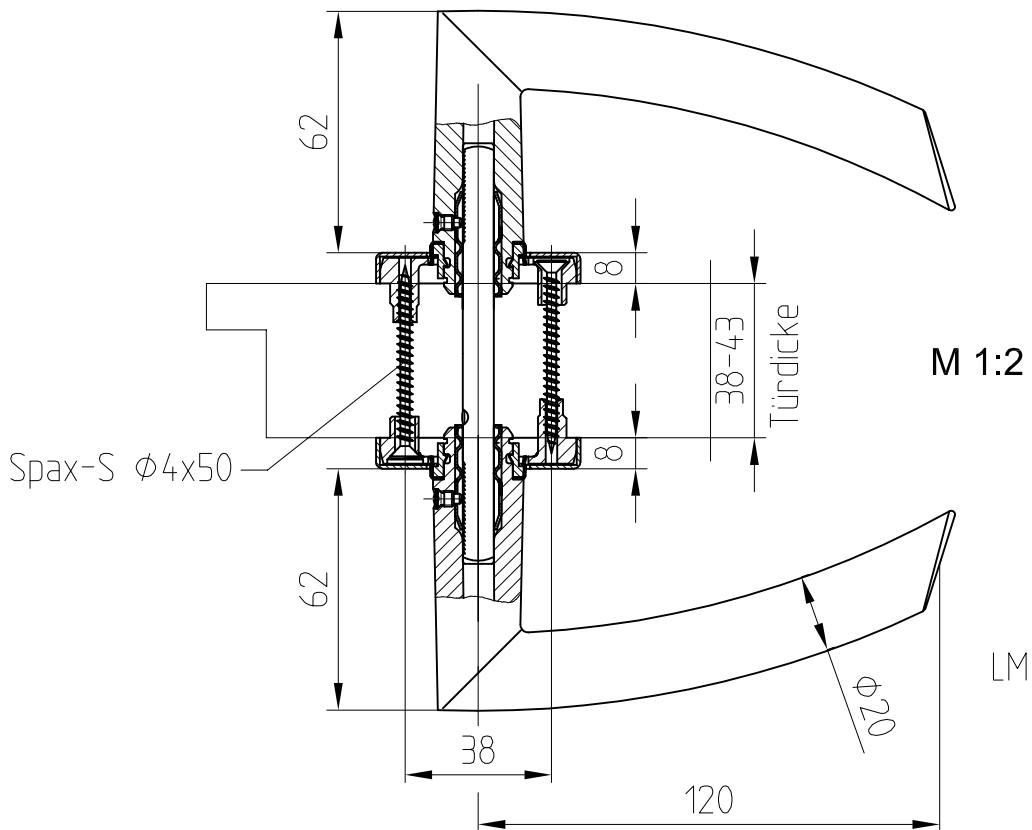

ARCOS Drückergarnitur für Holztüren

inkl. WC-Riegelolive
Art.-Nr. 24.324

24.324

1:1

07.2022 / 016627

24-050