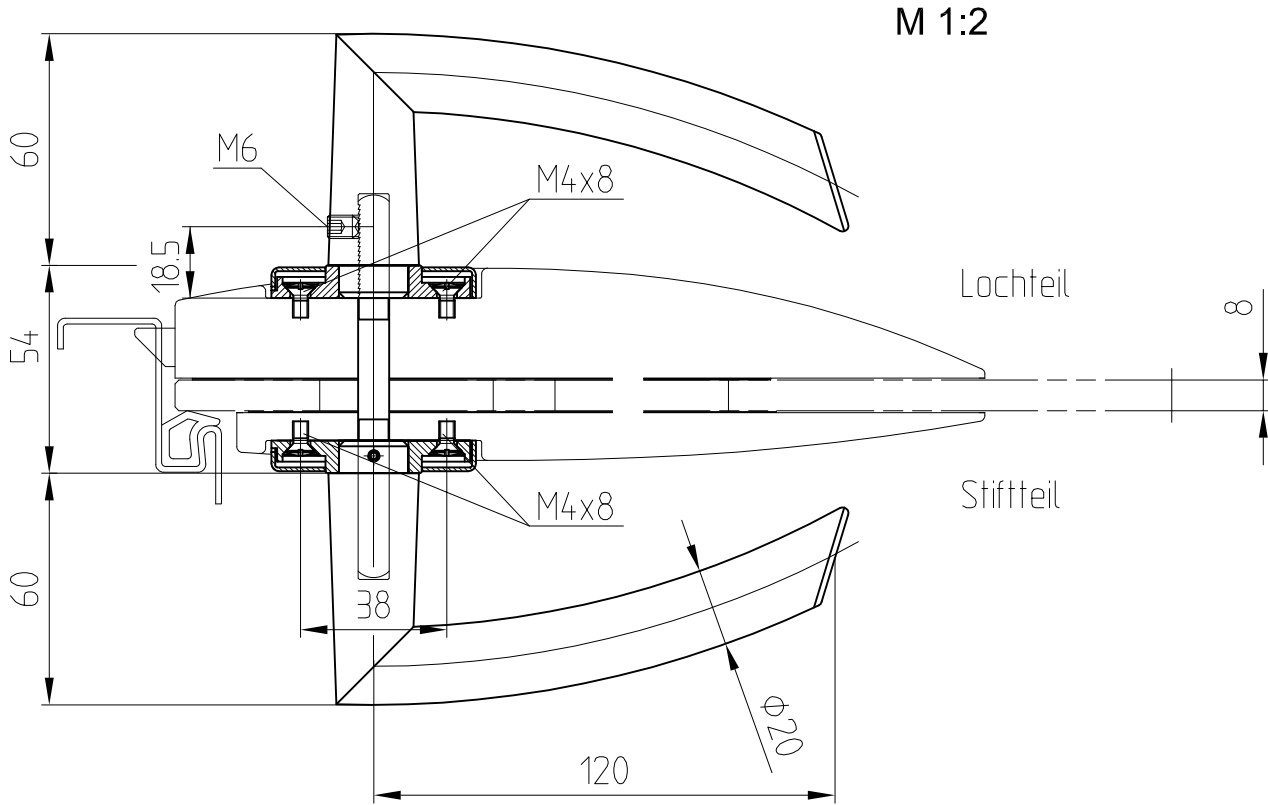

# ARCOS Drückergarnitur mit Rosetten

Art. Nr. 24.307

24.307

Ausführung: ARCOS Studio Drücker vorn

Art. Nr. 24.307  
LM/MS

1:1

07.2022 / 016627

24-045-2