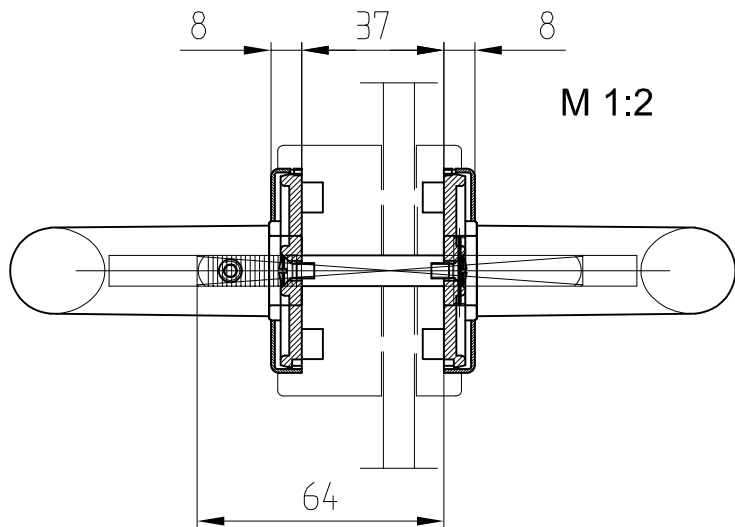

# ARCOS Drückergarnitur mit Rosetten

Art. Nr. 24.307

24.307

Ausführung: ARCOS Studio Drücker vorn

Art. Nr. 24.307  
LM/MS

1:1

07.2022 / 016627

24-045-2