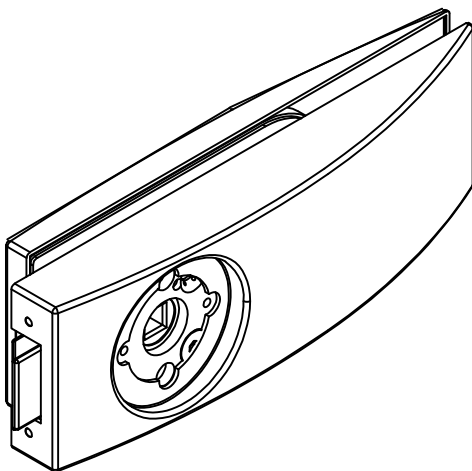

# ARCOS Drückergarnitur mit Rosetten

Art. Nr. 24.307

24.307

Ausführung: ARCOS Studio Drücker vorn

Art. Nr. 24.307  
LM/MS

1:1

07.2022 / 016627

24-045-2