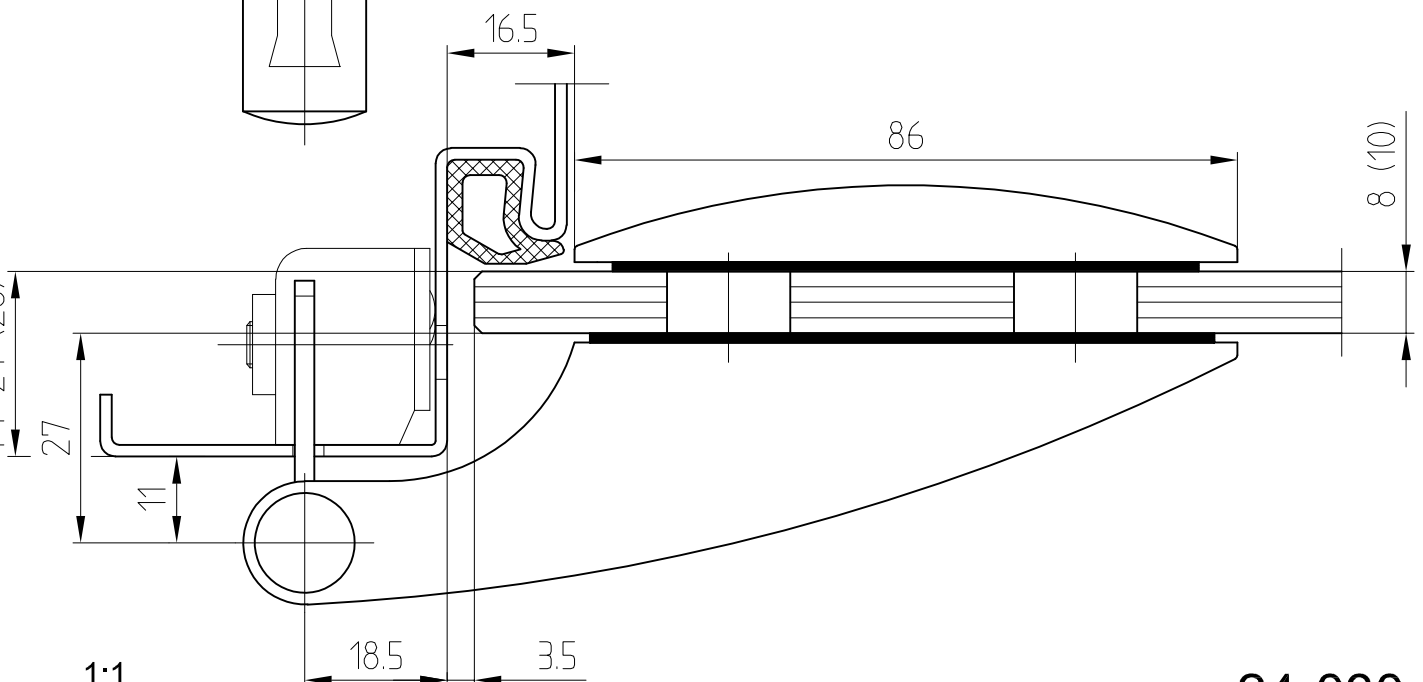

# ARCOS-Studio-Band mit Hülse

Art.-Nr. 24.230 (für 8 mm Glas)  
Art.-Nr. 24.236 (für 10 mm Glas)

24.230/24.236

Band auch für diverse Falztiefen mit entsprechenden Futterstücken lieferbar.

Falztiefe	Futterstück (dick)	Flügelgewicht
24/26	/	60 Kg
28	4	50 Kg
29	5	
30	6	
35	11	
38	14	
40	16	