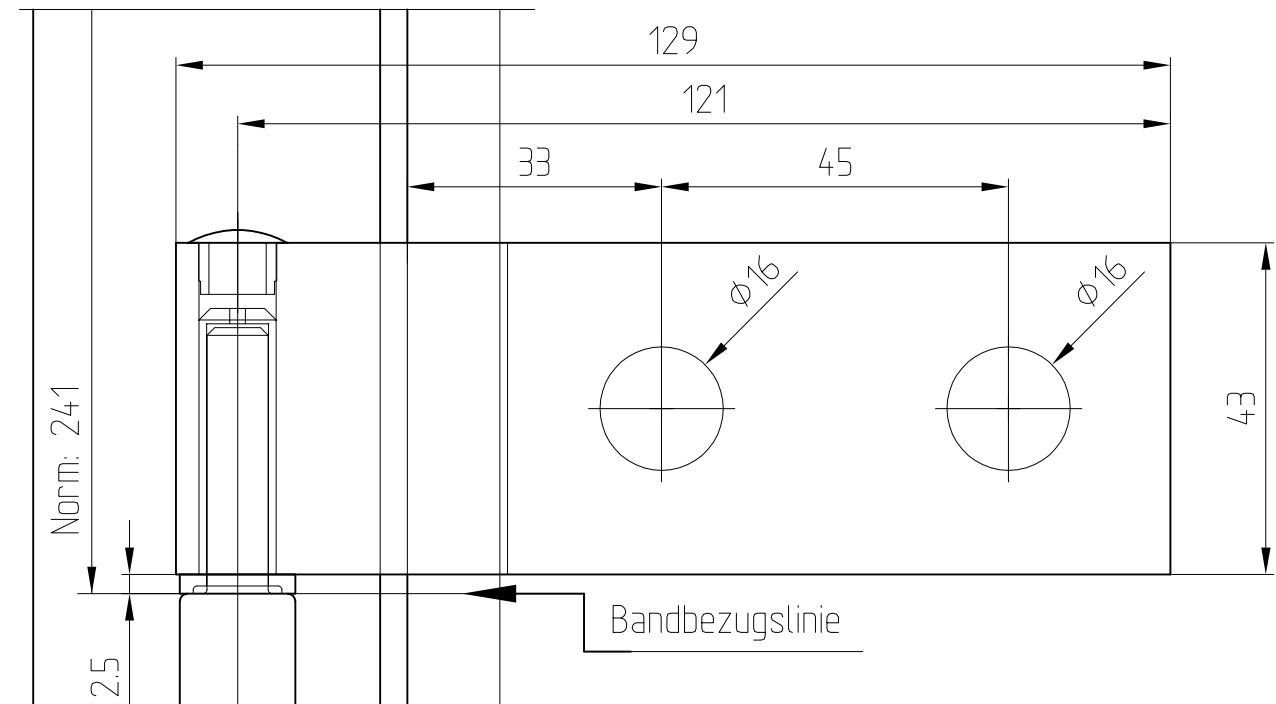

# ARCOS-Studio-Band mit Hülse

Art.-Nr. 24.230 (für 8 mm Glas)  
Art.-Nr. 24.236 (für 10 mm Glas)

24.230/24.236

Band auch für diverse Falztiefen mit entsprechenden Futterstücken lieferbar.

Falztiefe	Futterstück (dick)	Flügelgewicht
24/26	/	60 Kg
28	4	50 Kg
29	5	
30	6	
35	11	
38	14	
40	16	