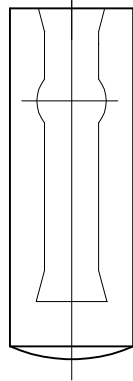

# ARCOS-Studio-Band mit Hülse

Art.-Nr. 24.230 (für 8 mm Glas)  
Art.-Nr. 24.236 (für 10 mm Glas)

24.230/24.236

Band auch für diverse Falztiefen mit entsprechenden Futterstücken lieferbar.

Falztiefe	Futterstück (dick)	Flügelgewicht
24/26	/	60 Kg
28	4	50 Kg
29	5	
30	6	
35	11	
38	14	
40	16	