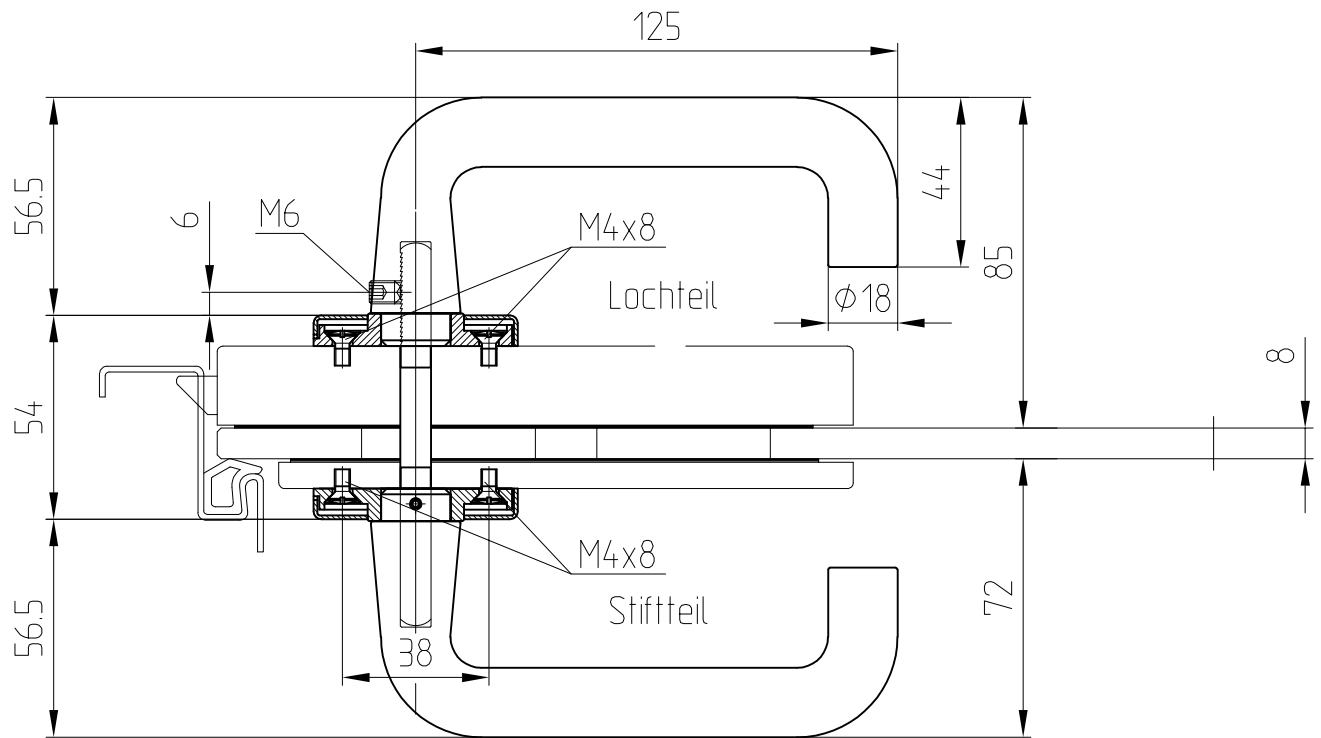

Drückergarnitur, Rundform, mit Rosetten

Art. Nr. 10.307

Ausführung: Drücker vorn

geeignet für Studio Rondo/Classic

Art. Nr. 10.307
LM