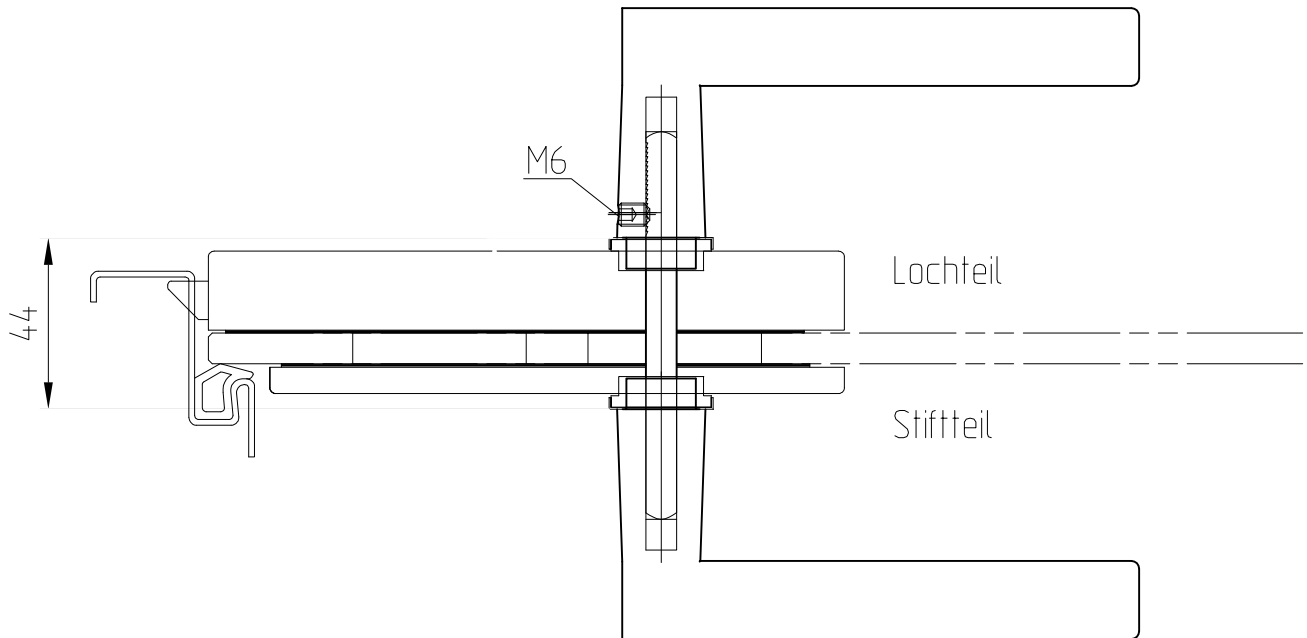

# Drückergarnitur Art. Nr. 10.328

## Drücker mit Drückerführung

Ausführung: Drücker hinten/vorn

Art. Nr. 10.328  
LM

geeignet für Studio Rondo/Classic/Gala  
Junior Office, Junior Office Classic