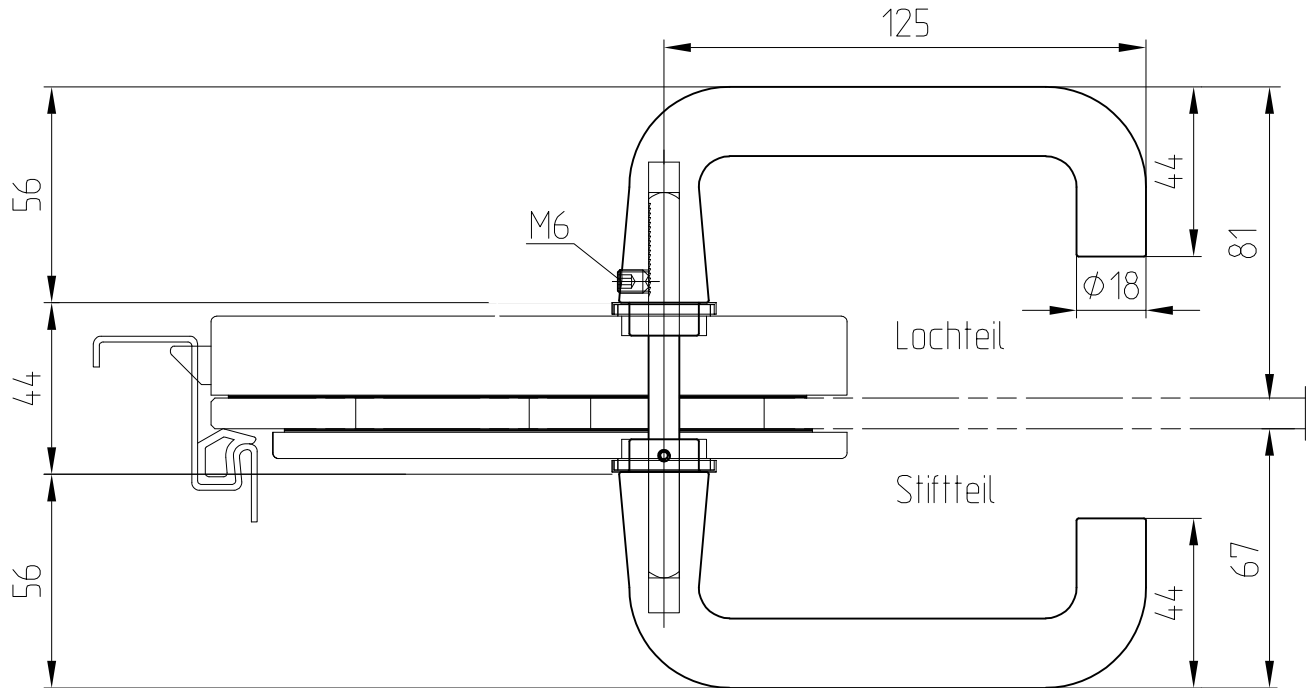

Drückergarnitur, Rundform

Art. Nr. 10.301

Drücker mit Drückerführung

Ausführung: Drücker hinten/vorn

Art. Nr. 10.301  
LM/MS

geeignet für Studio Rondo/Classic/Gala  
Junior Office, Junior Office Classic