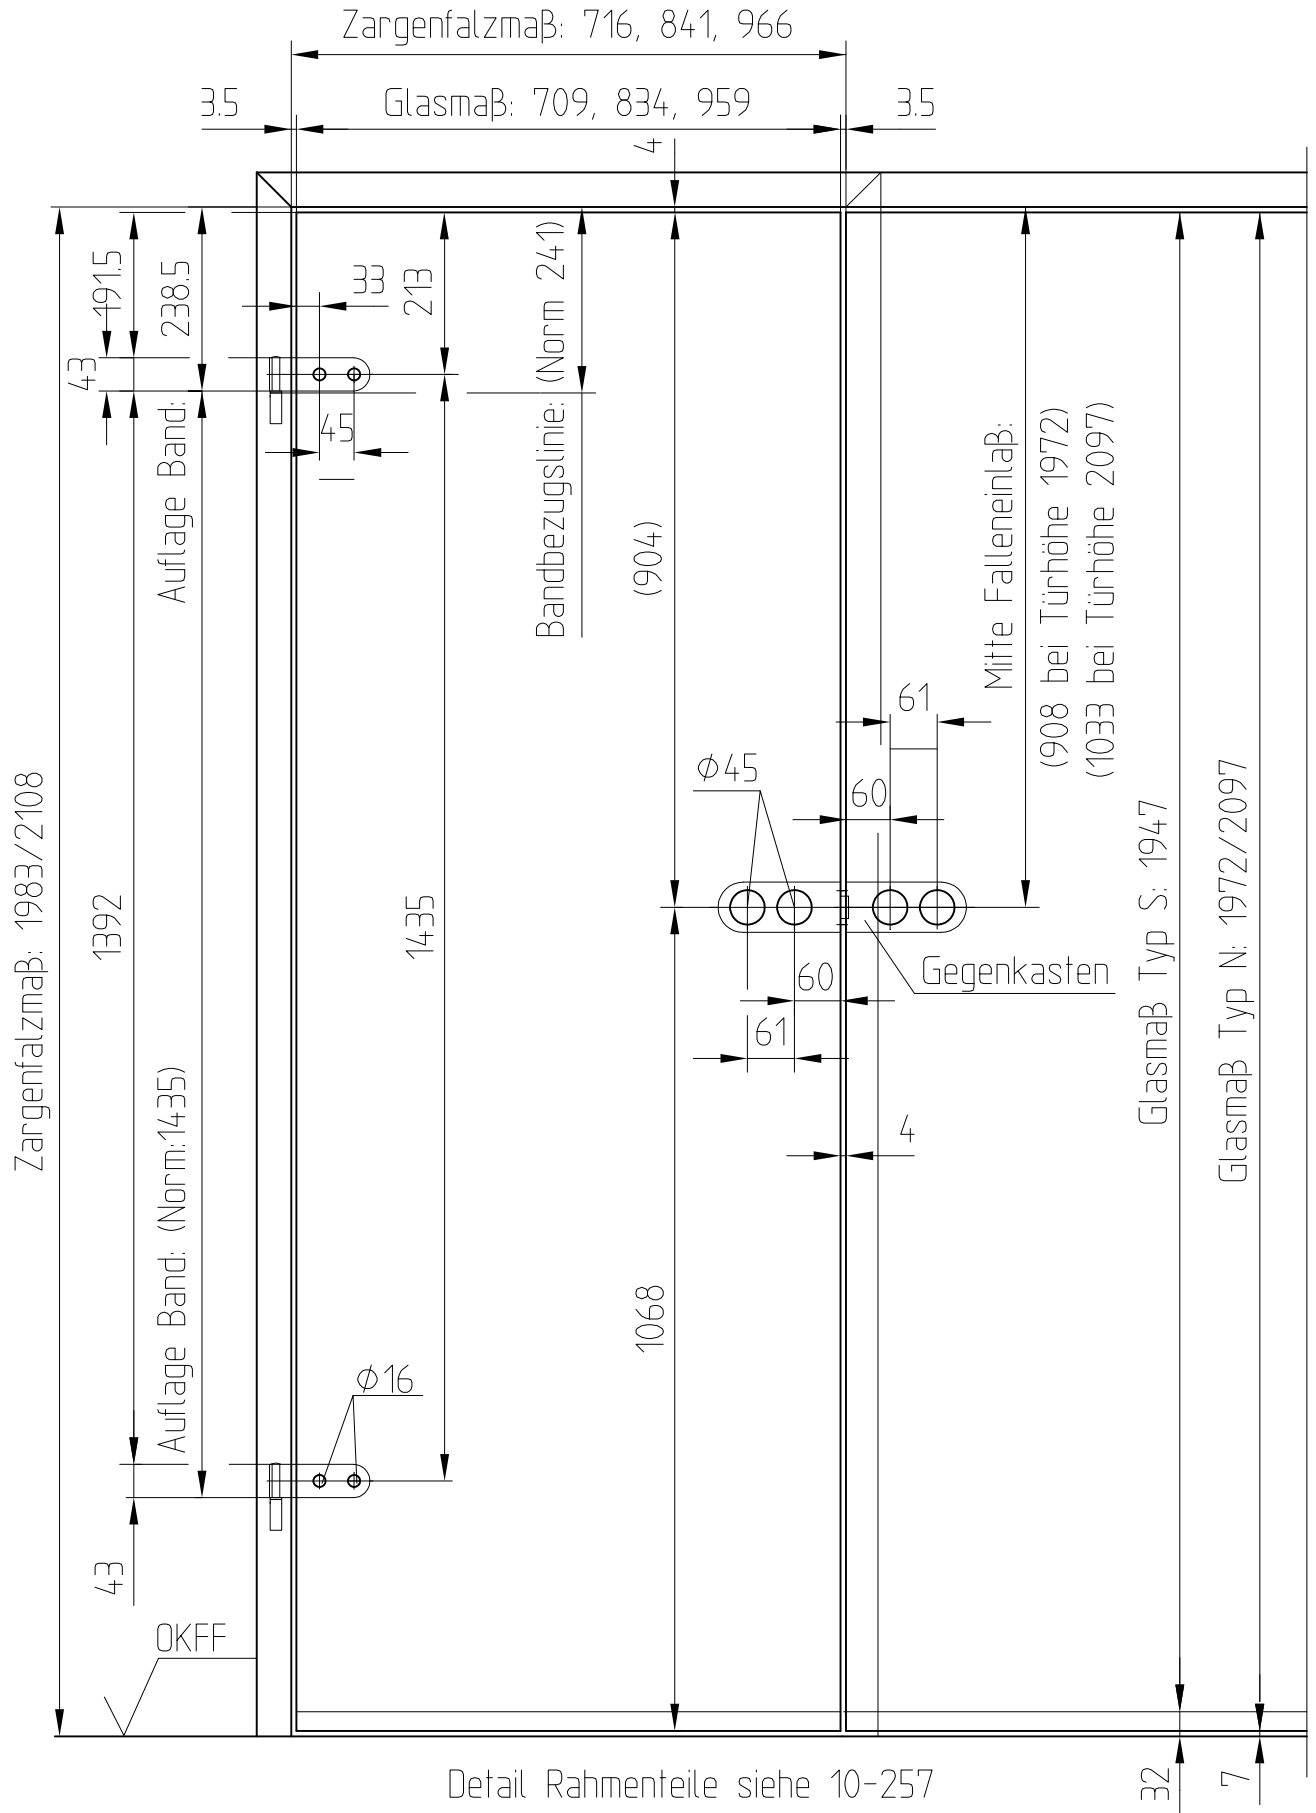

# Studio-Rondo/-Classic Beschläge

(Grundbeschläge für 8 mm Glas)

Flügelgewicht: max. 45 kg

Falztiefe 24mm

T:\SHARED\DEBEN\KONSTRUKTION\INTERNA\DETAIL\10\10-200.DWG