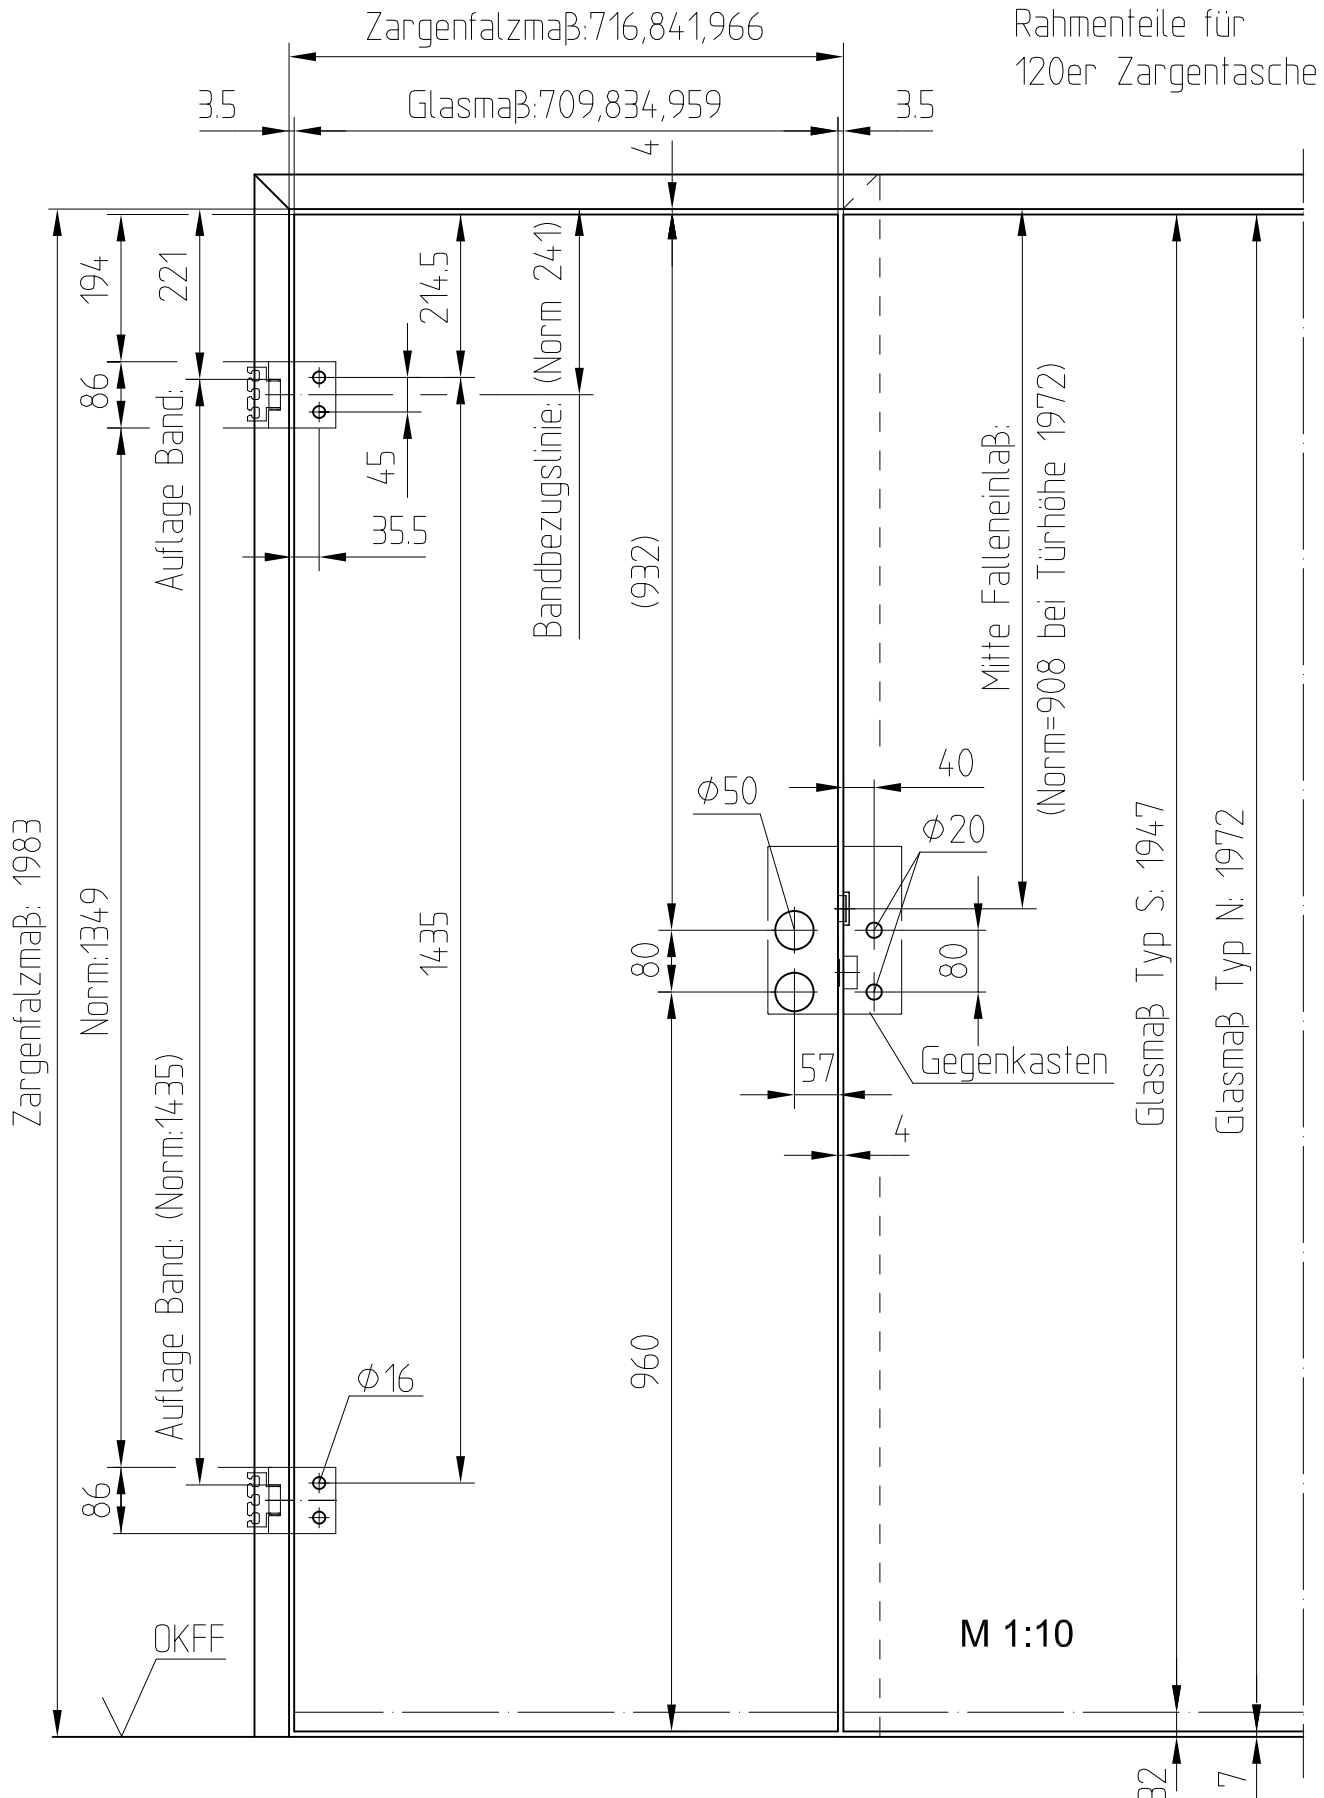

Flügelgewicht: max. 55kg  
 max. 60kg Beschläge mit Kugellager

(Grundbeschläge für 8 mm Glas)  
 Falztiefe 24mm

Dieses Dokument ist urheberrechtlich geschützt. Die Inhalte sind Eigentum der DORMA-Glas GmbH. Alle Rechte bleiben vorbehalten.