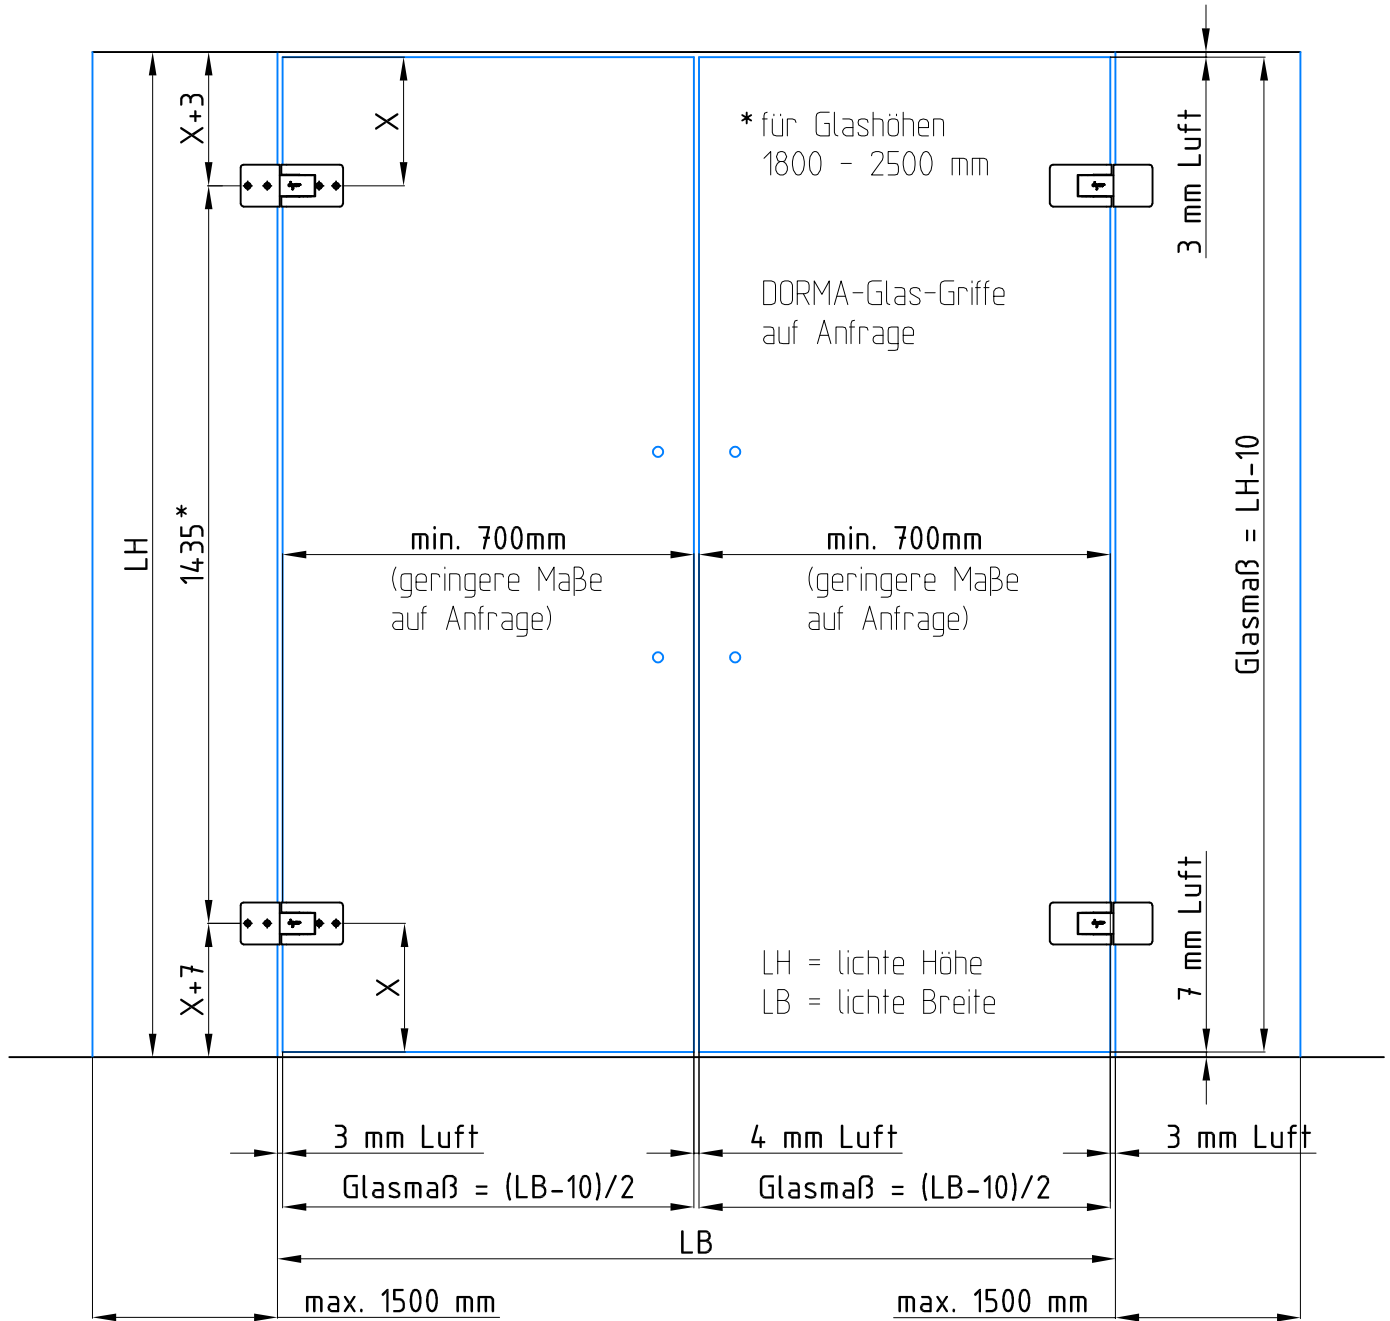

# MARCATO Motion Pendeltürband Glas an Glas

Art. Nr.: 12.710, Tür 2-flügelig

Beschläge für 8, 10 und 12 mm Glas

Türgewicht: max. 65 kg, Türbreite: max. 1000 mm

Detail 1-flügelige Tür: 12-204

Detail Glasbearbeitung: 12-206

Detail Beschlagsabmaße: 12-207