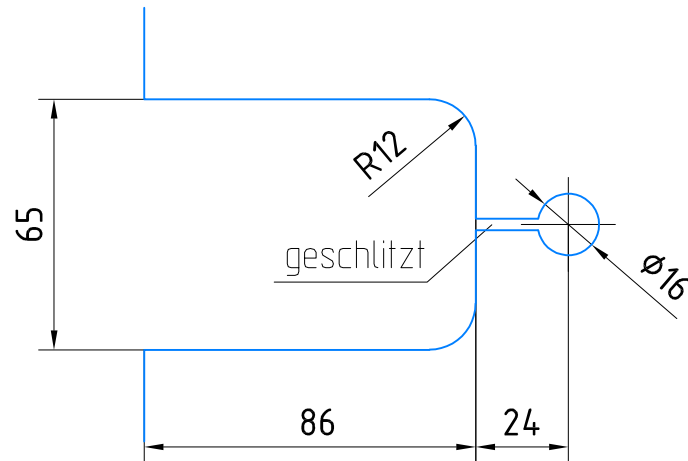

# MARCATO Motion Pendeltürband an Wand / Zarge

Glasbearbeitung

Art. Nr.: 12.700 mit aufliegender Montageplatte

Detail 1-flügelige Tür : 12-200  
Detail 2-flügelige Tür: 12-201  
Detail Beschlagsabmaße: 12-202