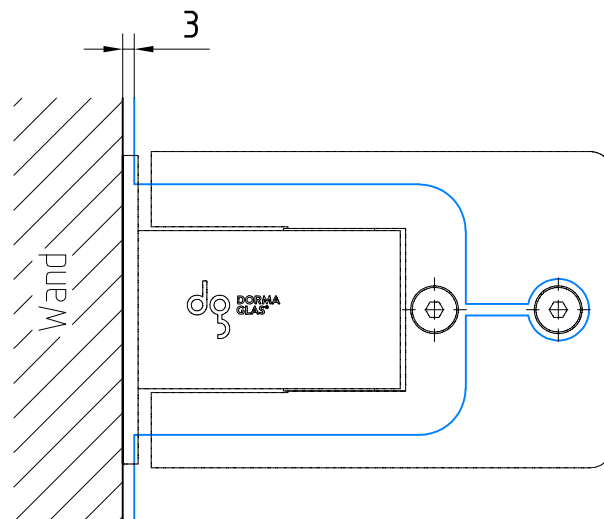

# MARCATO Motion Pendeltürband an Wand / Zarge

Glasbearbeitung

Art. Nr.: 12.700 mit aufliegender Montageplatte

Detail 1-flügelige Tür : 12-200  
Detail 2-flügelige Tür: 12-201  
Detail Beschlagsabmaße: 12-202