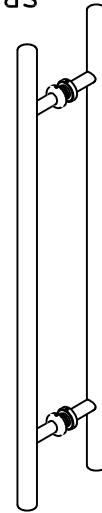

Griffstangensystem, Aluminium

720 mm lang für 8, 10 und 12 mm Glas

Beidseitige Befestigung Art. Nr. 03.402

Glasbohrung $\varnothing 22$

X (1:2)