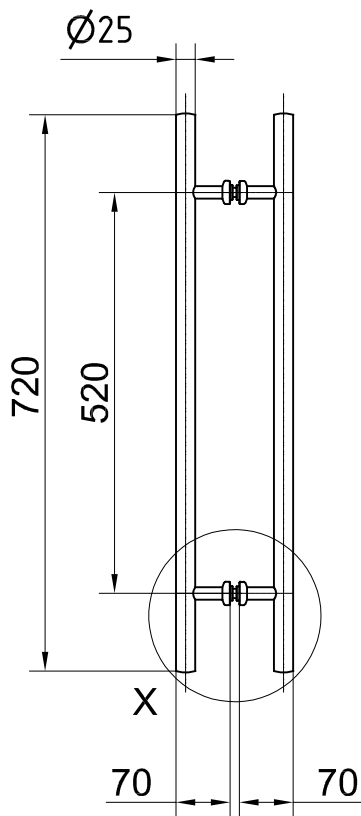

Griffstangensystem, Aluminium

720 mm lang für 8, 10 und 12 mm Glas

Beidseitige Befestigung Art. Nr. 03.402

Glasbohrung $\varnothing 22$

X (1:2)