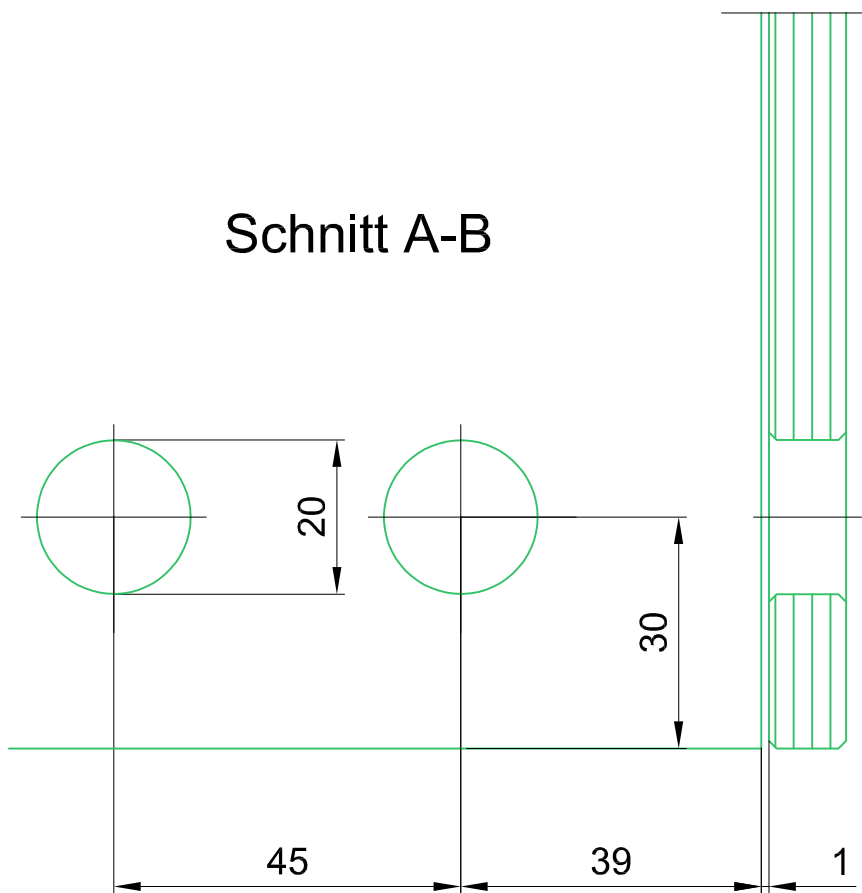

# Glasbearbeitung zu Oberlichtverbindung

### Schnitt A-B

T:\SHARED\IDEBFN\KONSTRUKTION\_INTERNA\DETAIL\03\03-238.DWG