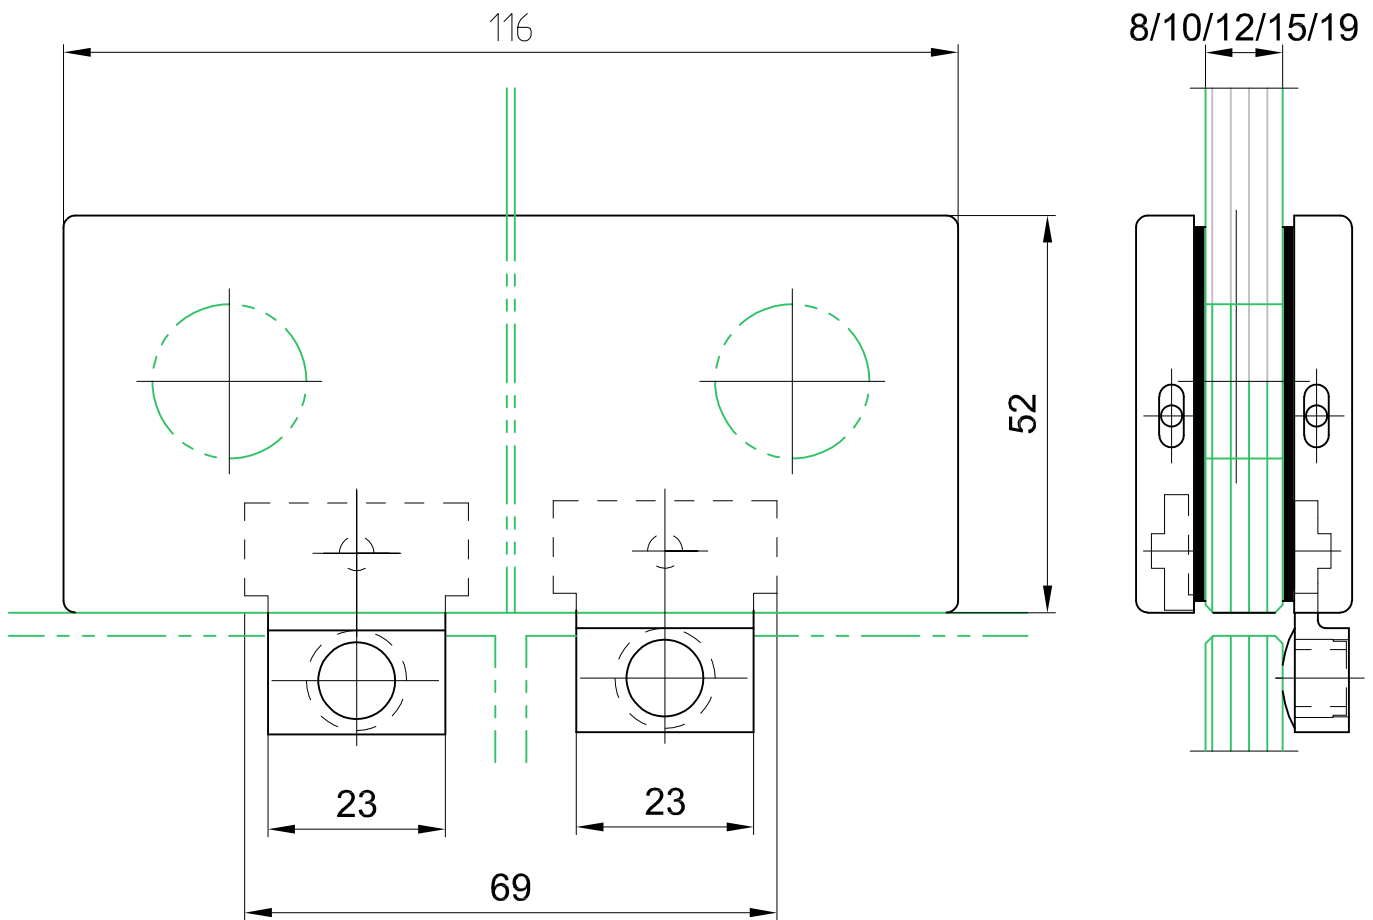

Oberlicht-Verbindungsbeschlag (PT 70)

01.150/01.158

Art.-Nr.: 01.150 10mm Glas

Art.-Nr.: 01.158 15/19mm Glas

**Inklusive Zubehör
(2 Anschlägeinsätze / 2 Blindeinsätze)**

Anschlägeinsatz
Art. Nr. 01.063.001.50

Blindeinsatz
Art. Nr. 01.062.001.40