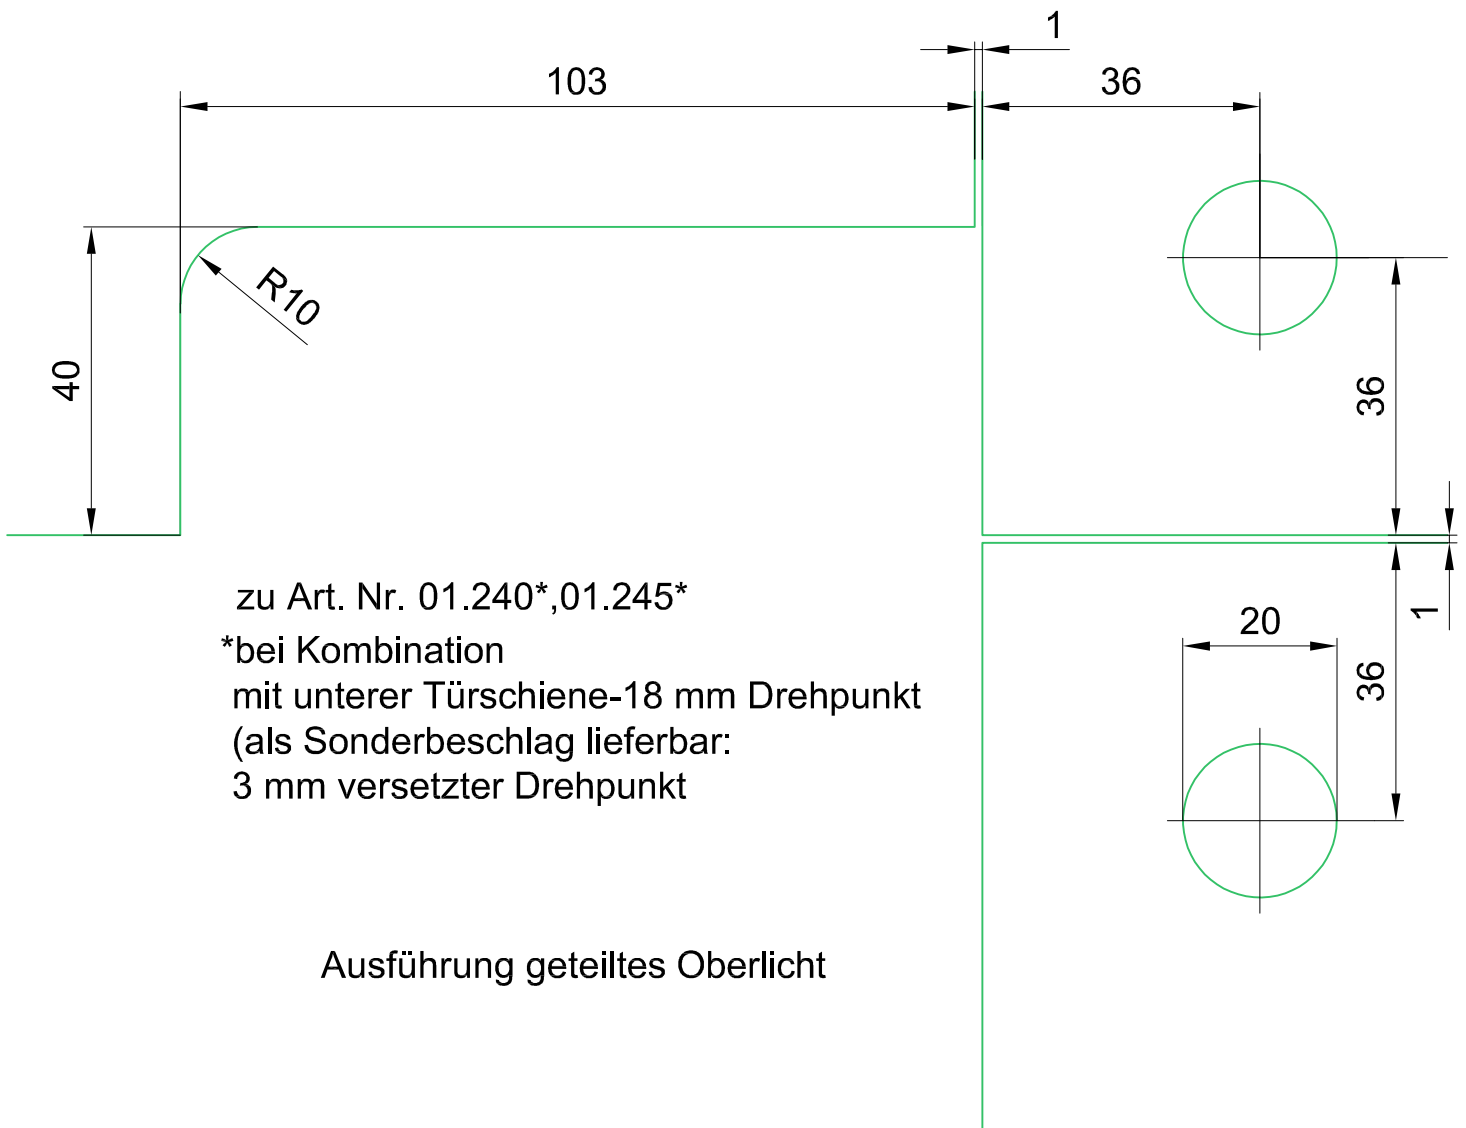

# Glasbearbeitung für Oberlichtbeschläge

T:\SHARED\IDEBFN\KONSTRUKTION\_INTERNA\DETAIL\03\03-225.DWG