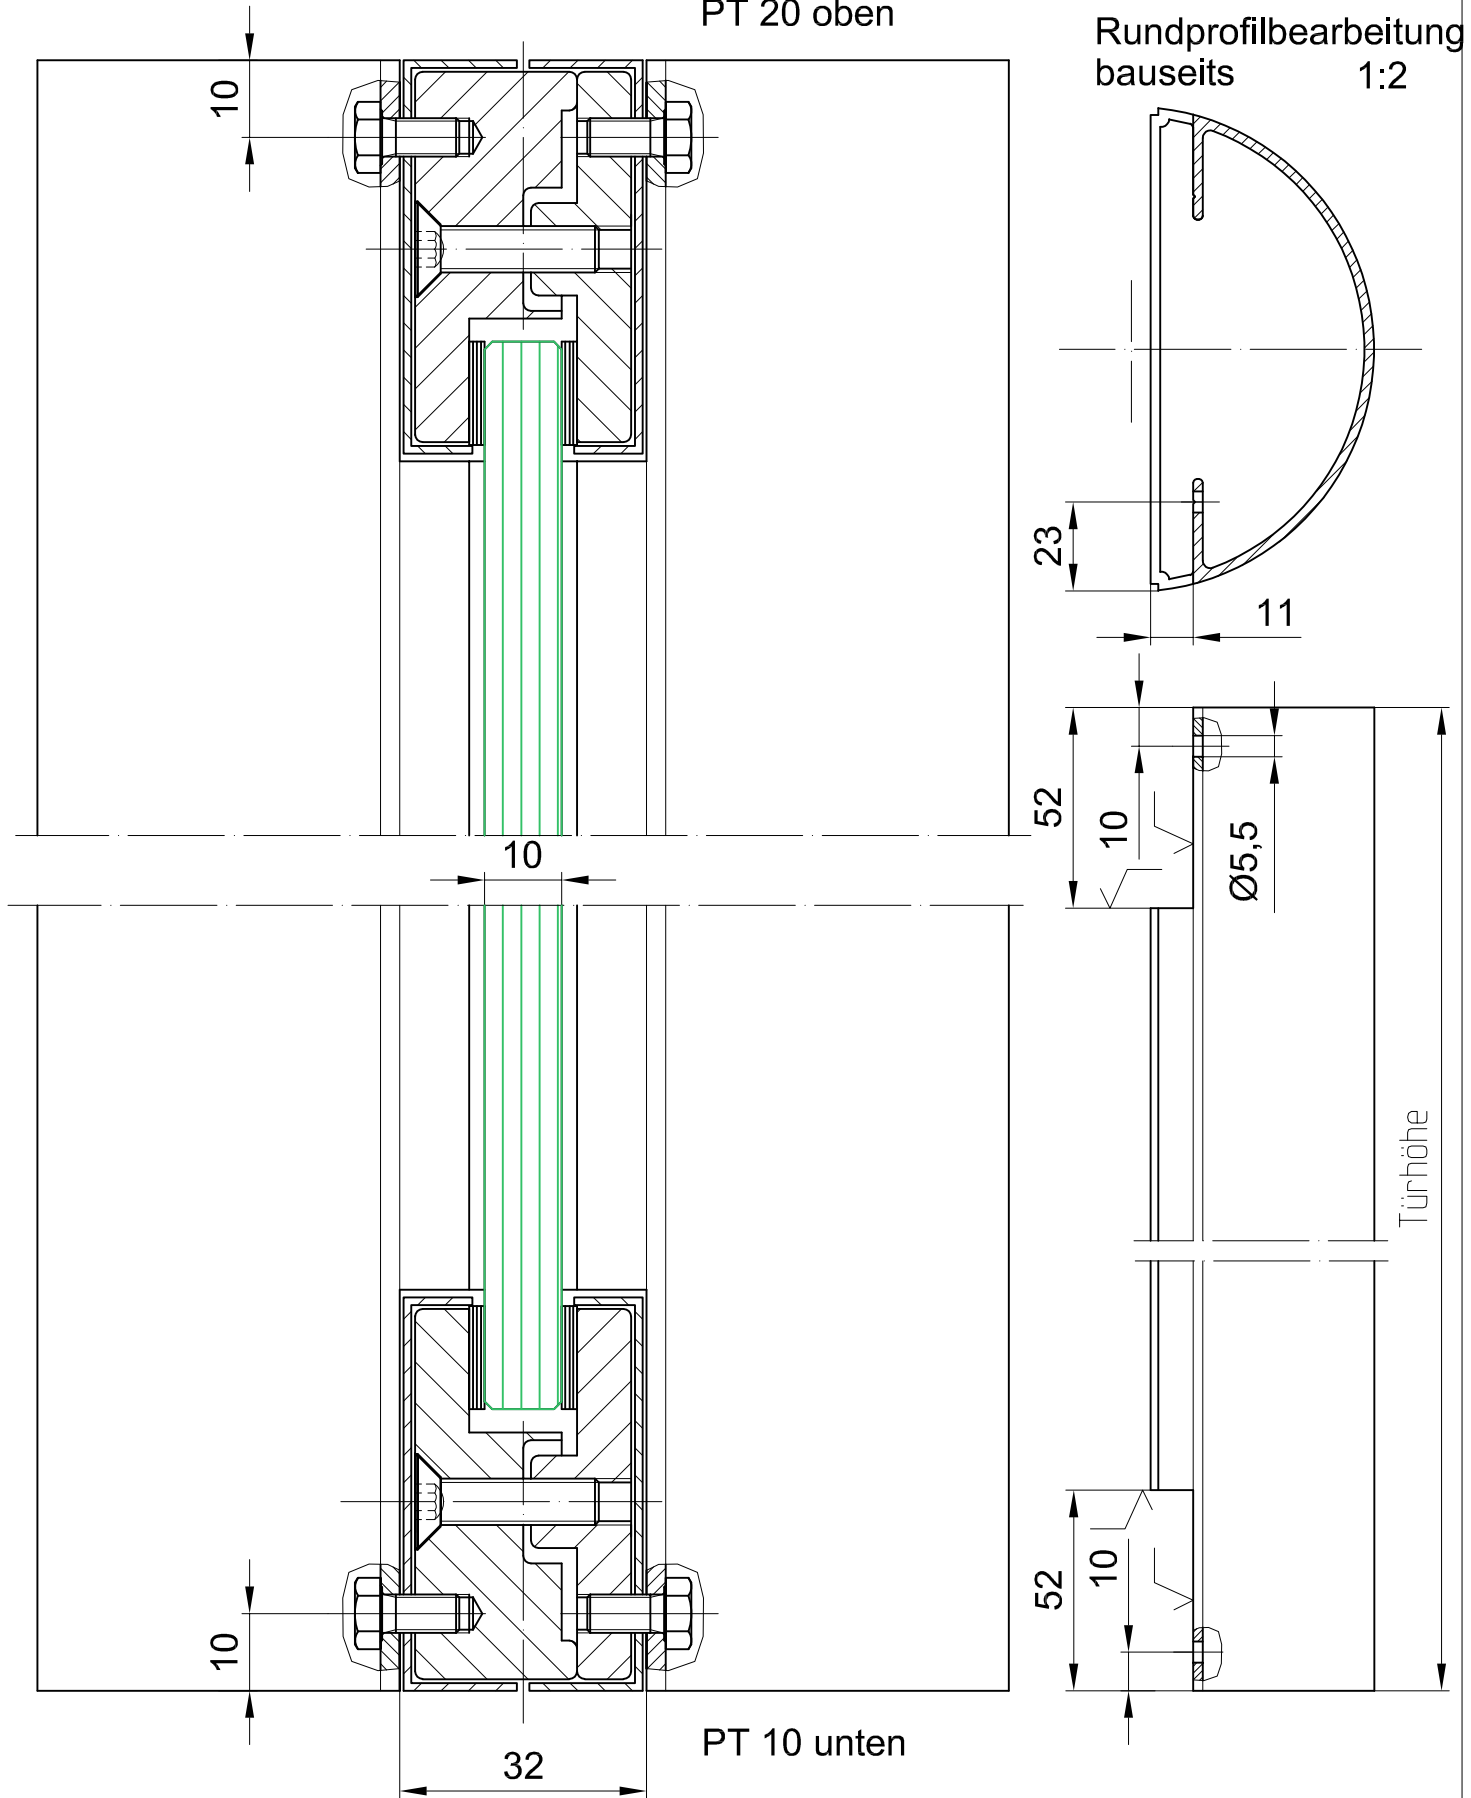

LM-Rundprofil Art. Nr. 03.380 für klemmfreie Tür

Ansicht X

PT 20 oben

Rundprofilbearbeitung
bauseits 1:2

T:\SHARED\BENKONSTRUKTION_INTERNA\DETAIL\03\03-191.DWG