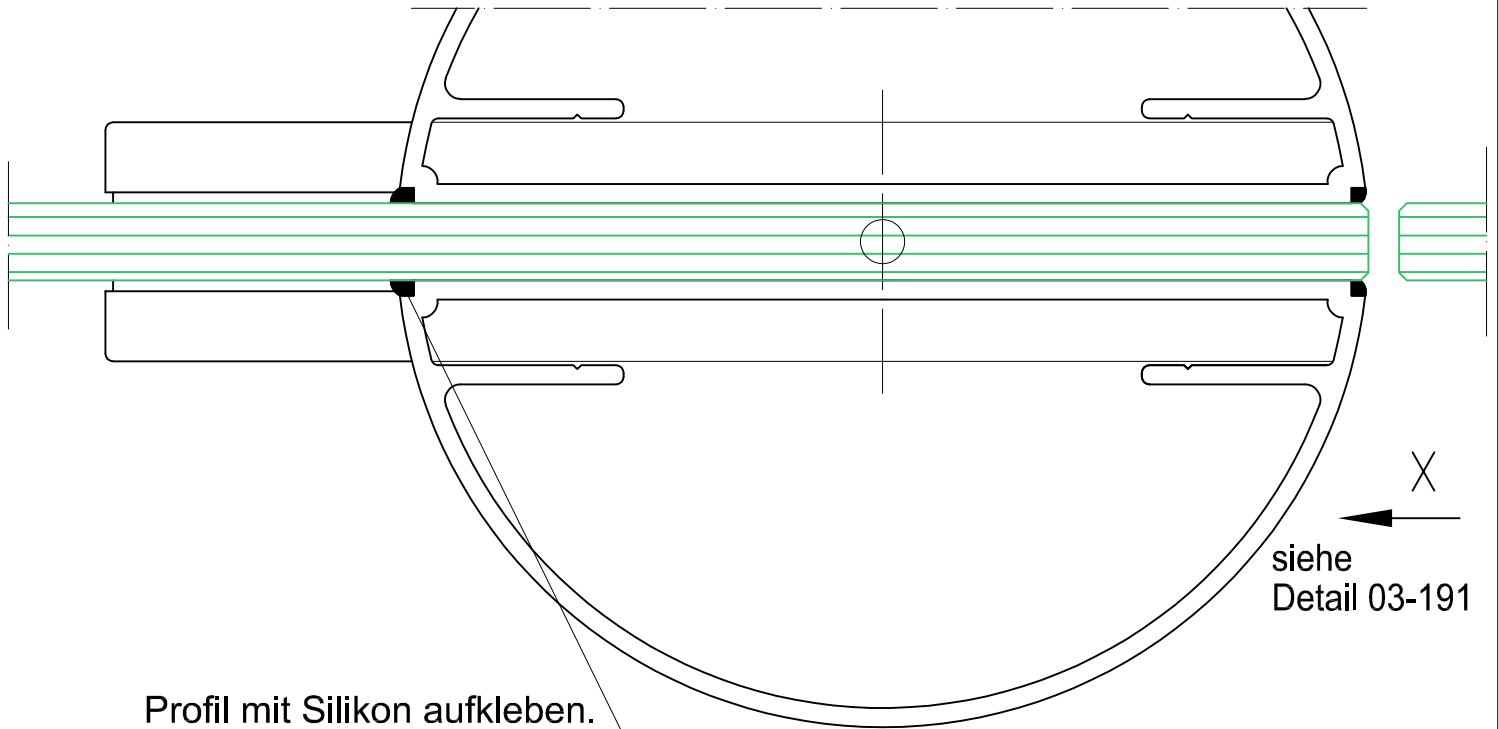

LM-Rundprofil Art. Nr. 03.380 für klemmfreie Tür

03.380

mit 65 mm Drehpunkt am Universal-Eckbeschlag, für 10 mm Glas

Art.-Nr. 03.381 Lagerlänge 6000 mm

Art.-Nr. 03.381 Lagerlänge 2800 mm

Art.-Nr. 03.382 Lagerlänge 3000 mm

(auch mit Türschienen einsetzbar)

Profil mit Silikon aufkleben.

siehe
Detail 03-191

Profil kann bauseits
mit Sechskantschraube
DIN 933, M5x10 an
Beschlag geschraubt
werden.

Alle Bohrungen bauseits

T:\SHARE\IDEB\FIKONSTRUKTION_INTERNA\DETAIL\03\03-160.DWG