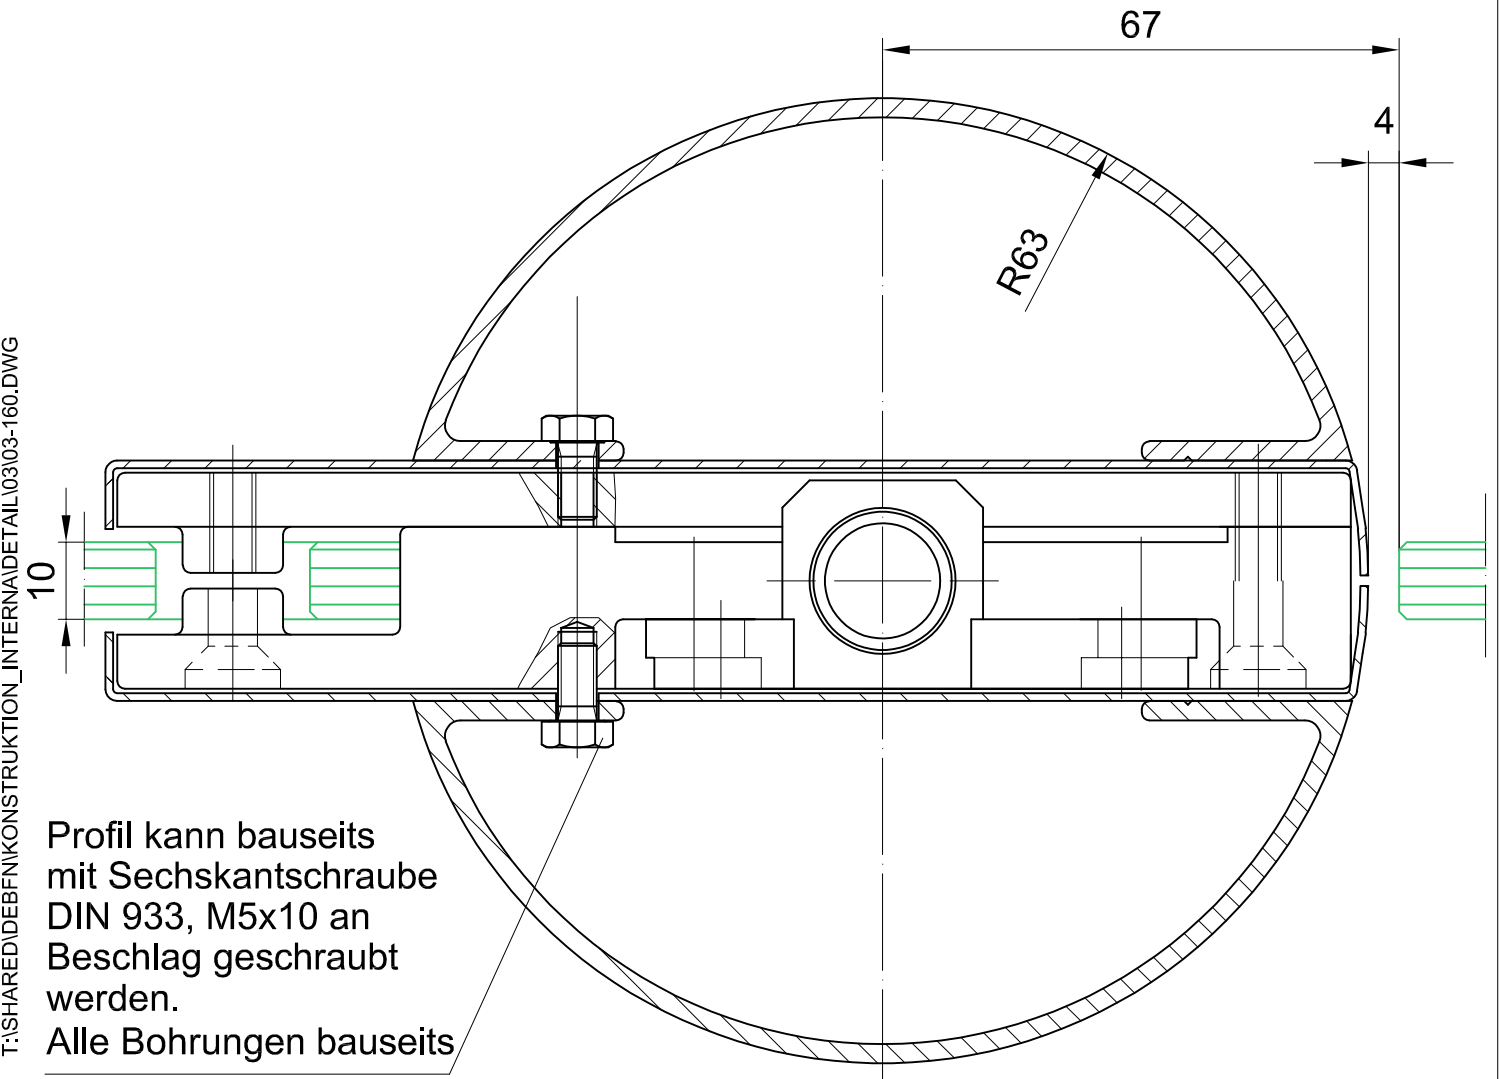

LM-Rundprofil Art. Nr. 03.380 für klemmfreie Tür

03.380

mit 65 mm Drehpunkt am Universal-Eckbeschlag, für 10 mm Glas

Art.-Nr. 03.381 Lagerlänge 6000 mm

Art.-Nr. 03.381 Lagerlänge 2800 mm

Art.-Nr. 03.382 Lagerlänge 3000 mm

(auch mit Türschienen einsetzbar)

Profil mit Silikon aufkleben.

siehe
Detail 03-191

Profil kann bauseits
mit Sechskantschraube
DIN 933, M5x10 an
Beschlag geschraubt
werden.

Alle Bohrungen bauseits

T:\SHARE\IDEB\FIKONSTRUKTION_INTERNA\DETAIL\03\03-160.DWG