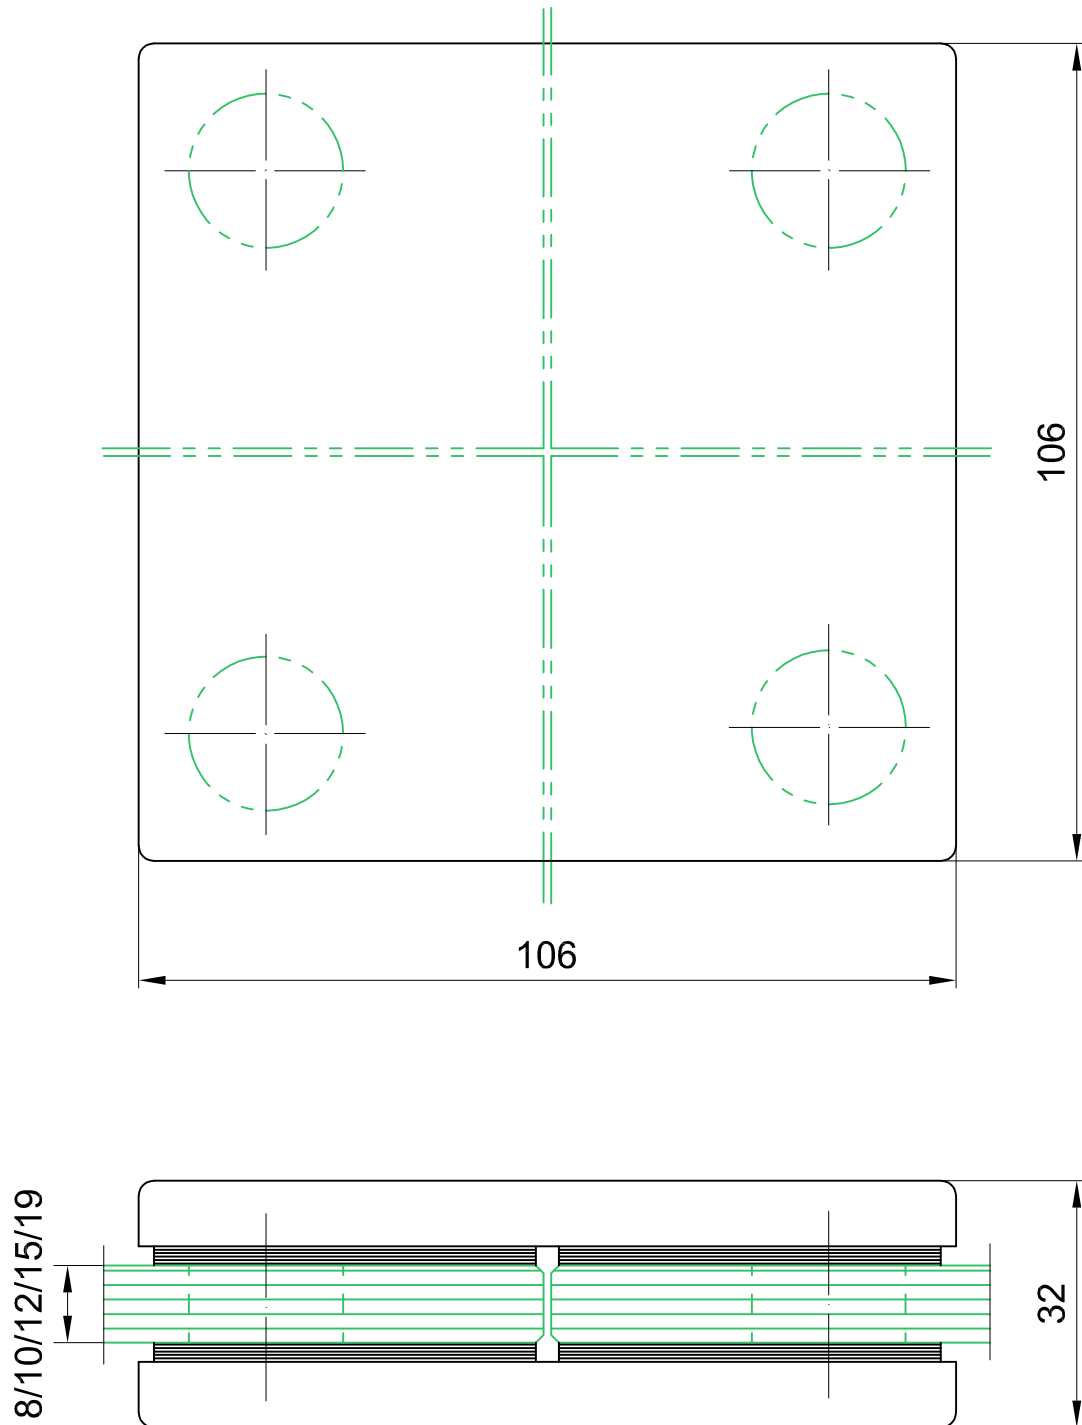

Verbindungsbeschlag (PT80)

Art. Nr. 03.170 - 10 mm Glas

Art. Nr. 03.472 - 15/19 mm Glas

T:\SHARED\IDEBFN\KONSTRUKTION_INTERNA\DETAIL\03\03-110.DWG