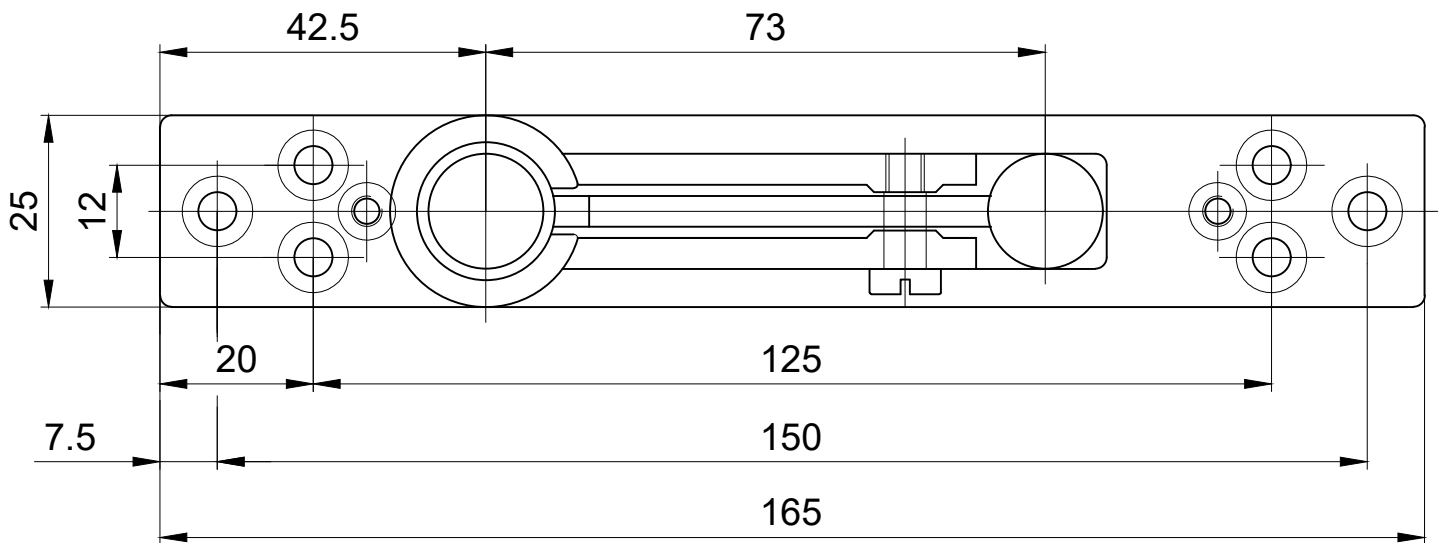

# Drehlager für Holz-/Stahlrahmen

Art. Nr. 01.117

PT 21 Oberes Lager mit hochdrehbarem Zapfen Ø15 mm

Art. Nr. 01.118

Oberes Lager mit hochdrehbarem Zapfen Ø15 mm und Abdeckblech

1:1

11.2020 / 014628

03-042