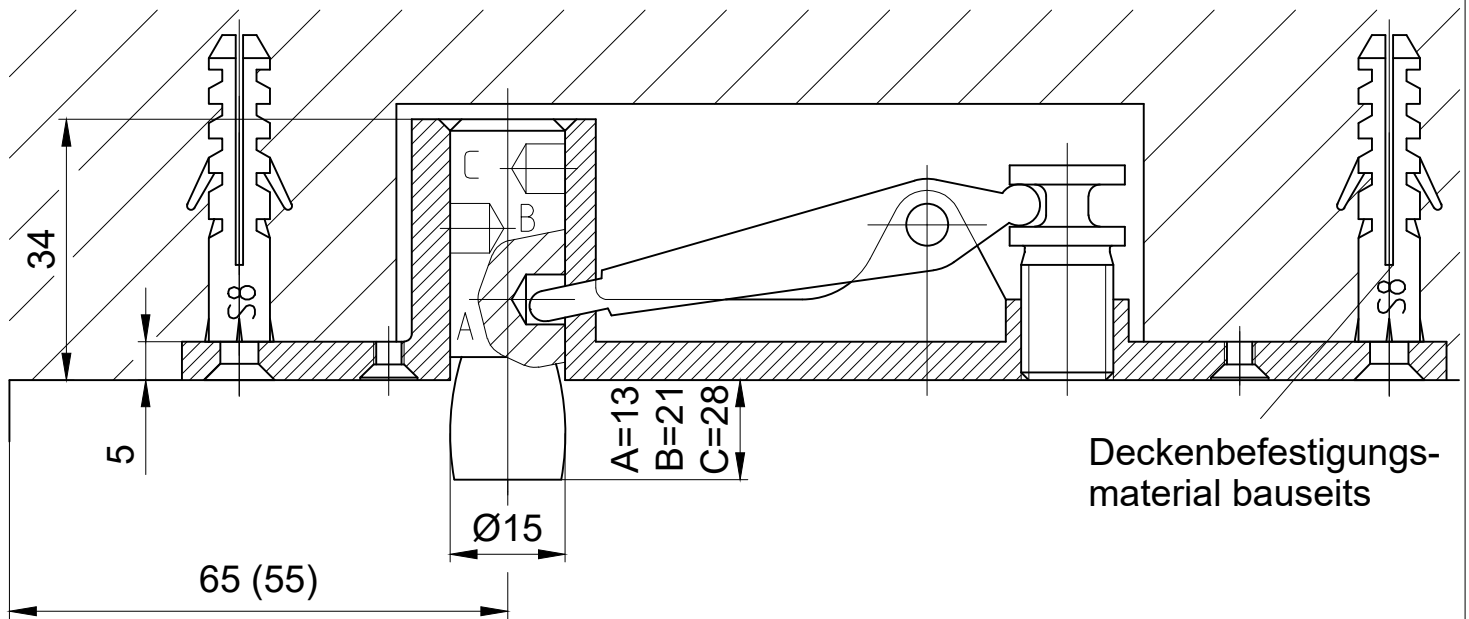

# Drehlager für Holz-/Stahlrahmen

Art. Nr. 01.117

PT 21 Oberes Lager mit hochdrehbarem Zapfen Ø15 mm

Art. Nr. 01.118

Oberes Lager mit hochdrehbarem Zapfen Ø15 mm und Abdeckblech

1:1

11.2020 / 014628

03-042