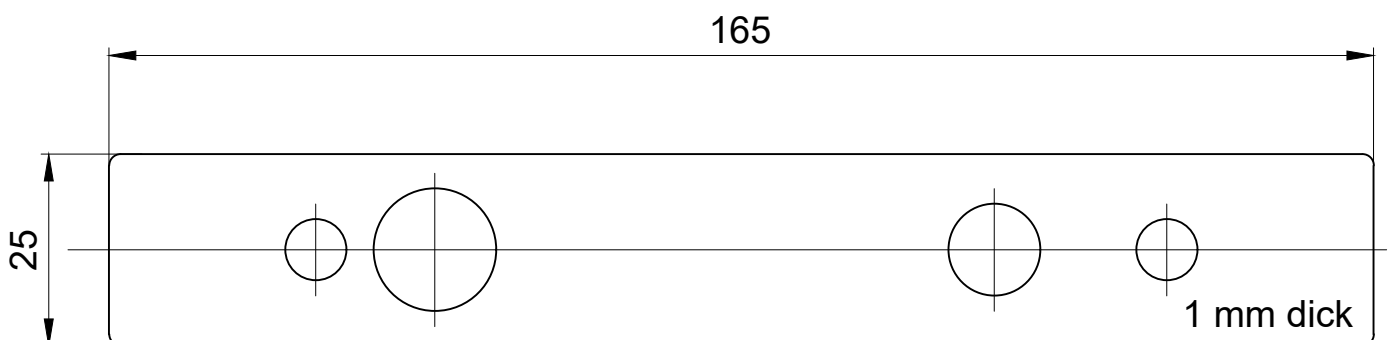

# Drehlager für Holz-/Stahlrahmen

Art. Nr. 01.117

PT 21 Oberes Lager mit hochdrehbarem Zapfen Ø15 mm

Art. Nr. 01.118

Oberes Lager mit hochdrehbarem Zapfen Ø15 mm und Abdeckblech

1:1

11.2020 / 014628

03-042