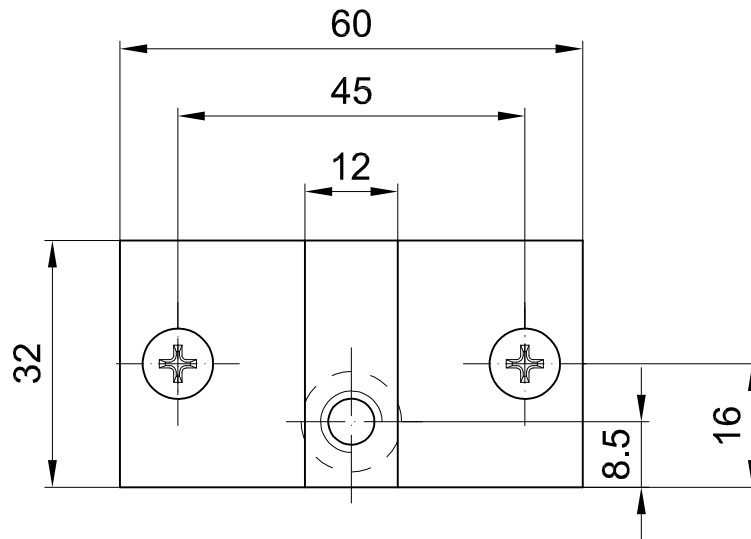

Befestigungsflasche

Art.-Nr. 03.128

Zubehör zu PT 30

T:\SHARED\IDEBFN\KONSTRUKTION_INTERNA\DETAIL\03\03-040.DWG