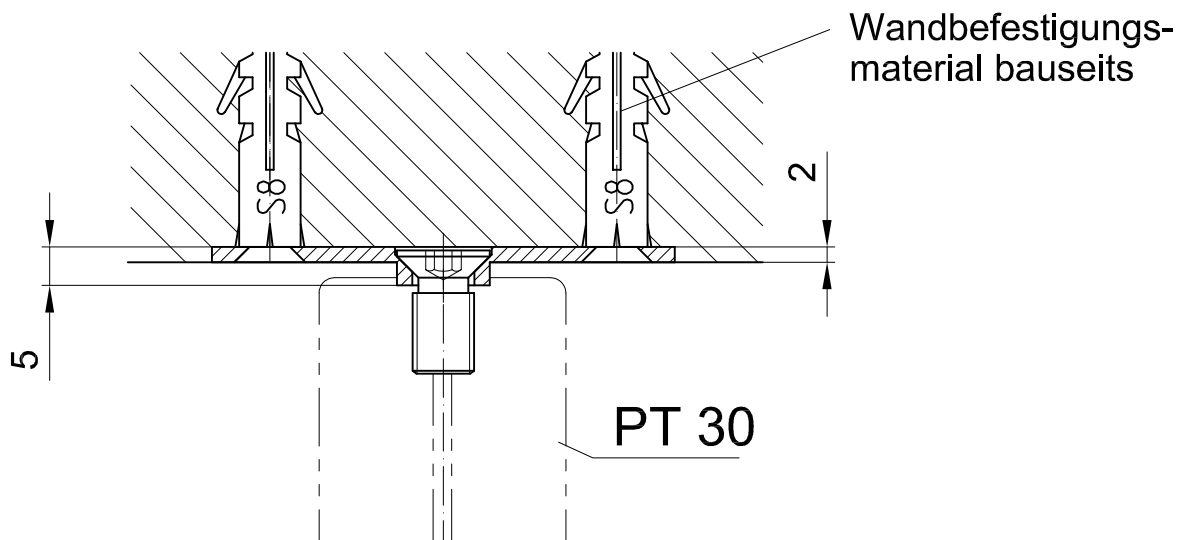

Befestigungsflasche

Art.-Nr. 03.128

Zubehör zu PT 30

T:\SHARED\IDEBFN\KONSTRUKTION_INTERNA\DETAIL\03\03-040.DWG