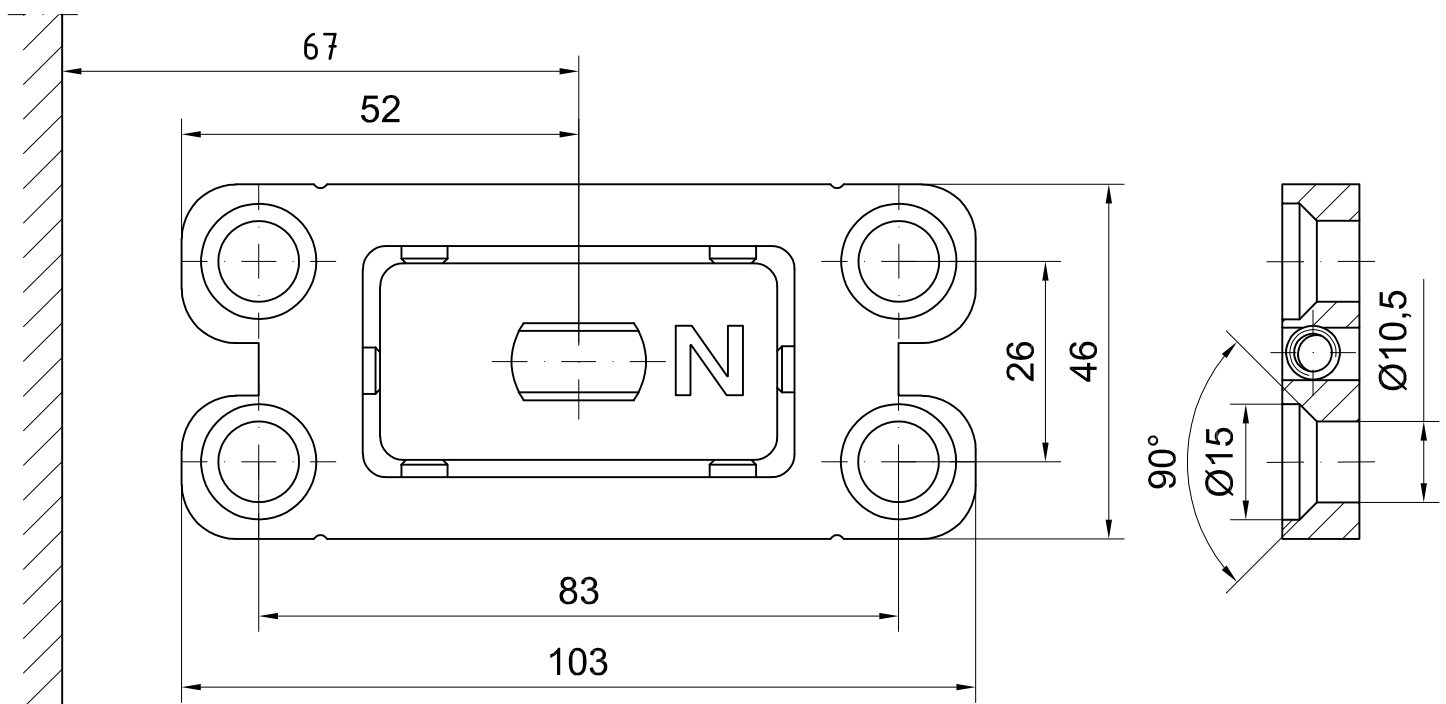

UNIVERSAL MOTION PT10

Bodenlager für unteren Eckbeschlag mit
integrierter hydraulischer Türschließfunktion

Art. Nr. 03.118

UNIVERSAL MOTION PT10 siehe Detail 03-015

Einbausituationen:

mit Oberlicht und Seitenteil siehe Detail 03-015A

mit Oberlicht siehe Detail 03-015B und 03-015C

in Maueröffnung siehe Detail 03-015D

Glasbearbeitung siehe Detail 03-016