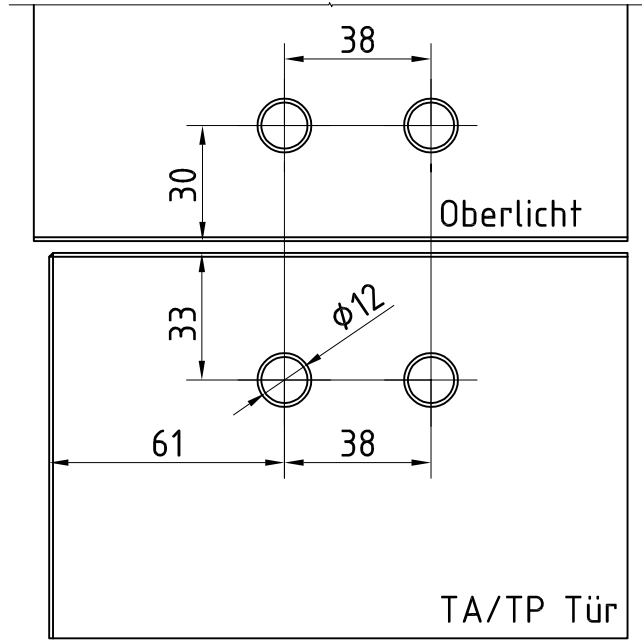

# Pendeltür mit Oberlicht und Anschlagtüren mit oberer Verriegelung

Pendeltür  
Art. Nr. 04.207

TA nach  
ausßen öffnend  
Art. Nr. 04.208

TA nach  
innen öffnend  
Art. Nr. 04.209

Deckenverriegelung  
TA-Tür mit  
Schließung in Buchse  
Art. Nr. 04.210

T:\SHARED\IDEBFN\KONSTRUKTION\_INTERNA\DETAIL\04\04-171.DWG

1:2  
1:2

12.2020 / 015609

04-171