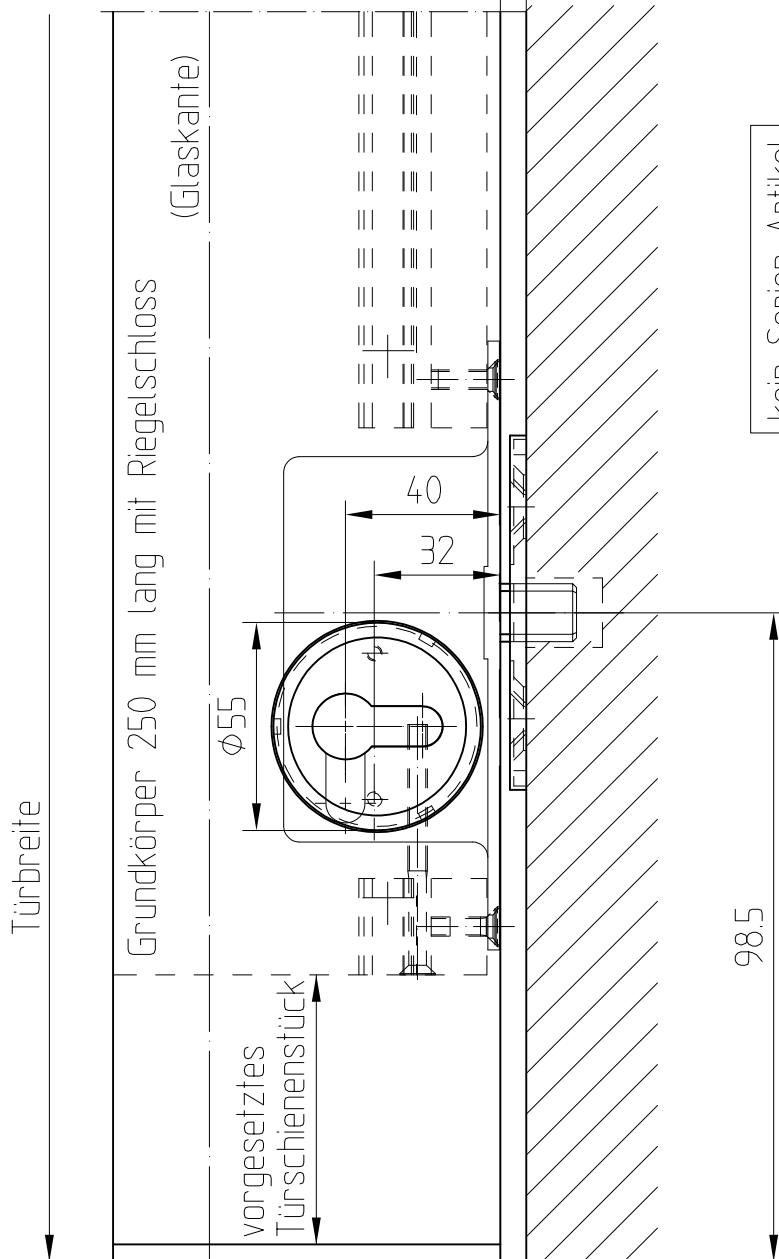

Türschiene mit Riegelschloß (verschoben) (1-tourig)

(Türschiene-Sonderausführung)

mit verstellbarem Schliessblech
Art. Nr. 05.190

Bodenbuchsen siehe
Blatt 05-015

kein Serien-Artikel