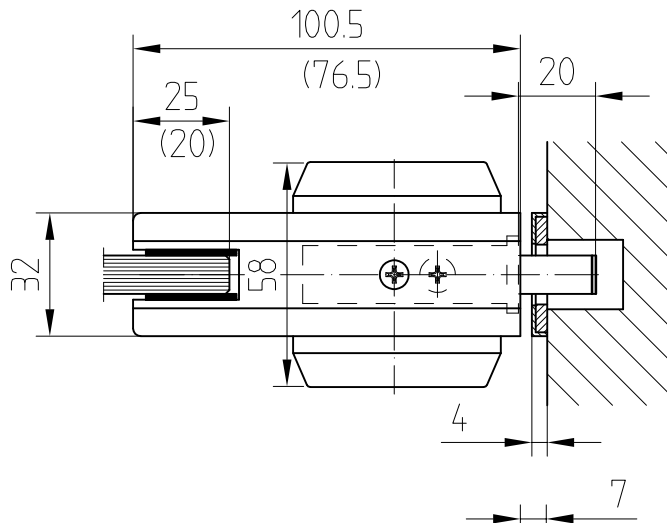

Türschiene mit Riegelschloß (verschoben) (1-tourig)

(Türschiene-Sonderausführung)

mit verstellbarem Schliessblech
Art. Nr. 05.190

Bodenbuchsen siehe
Blatt 05-015

kein Serien-Artikel