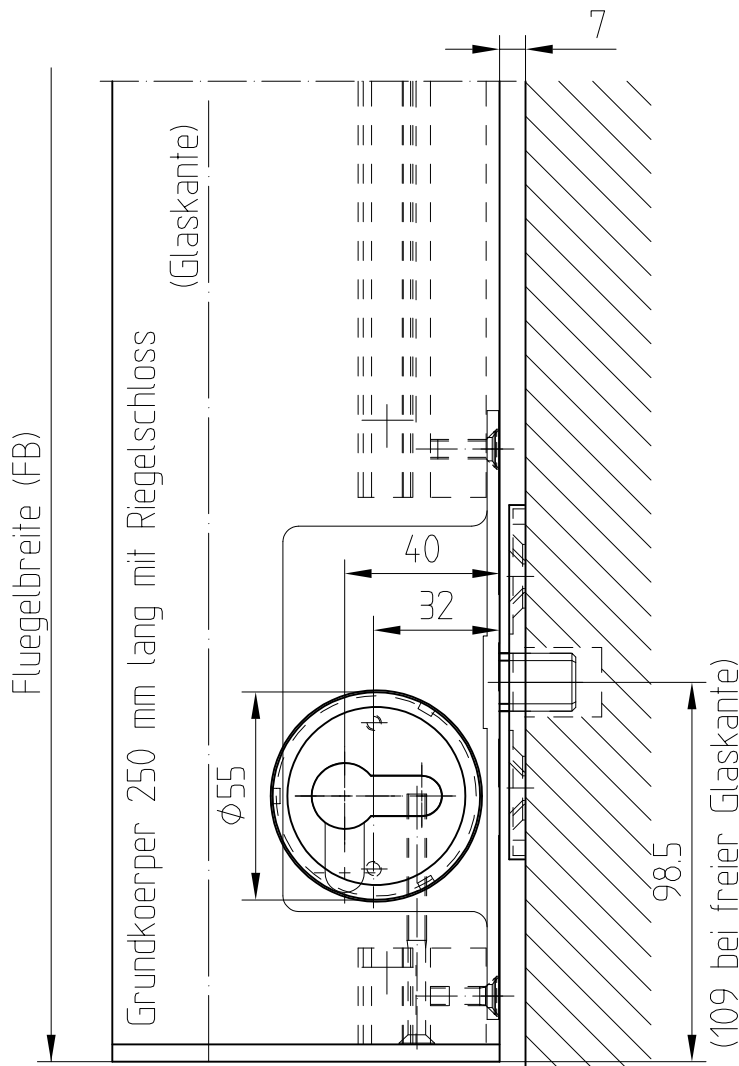

Türschiene mit Riegelschloß (1-tourig)

Bodenbuchsen siehe
Blatt 05-015

Art.Nr. 05.190