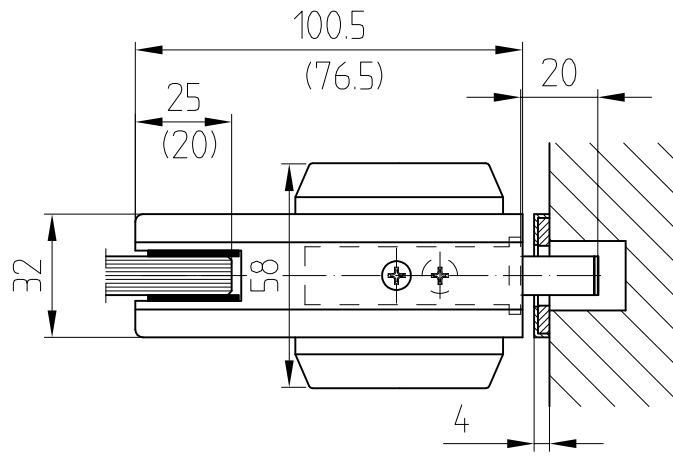

# Türschiene mit Rundzylinder-Riegelschloß (1-tourig)

(109 bei freier Glaskante)

Bodenbuchsen siehe  
Blatt 05-015

Art.Nr. 05.190