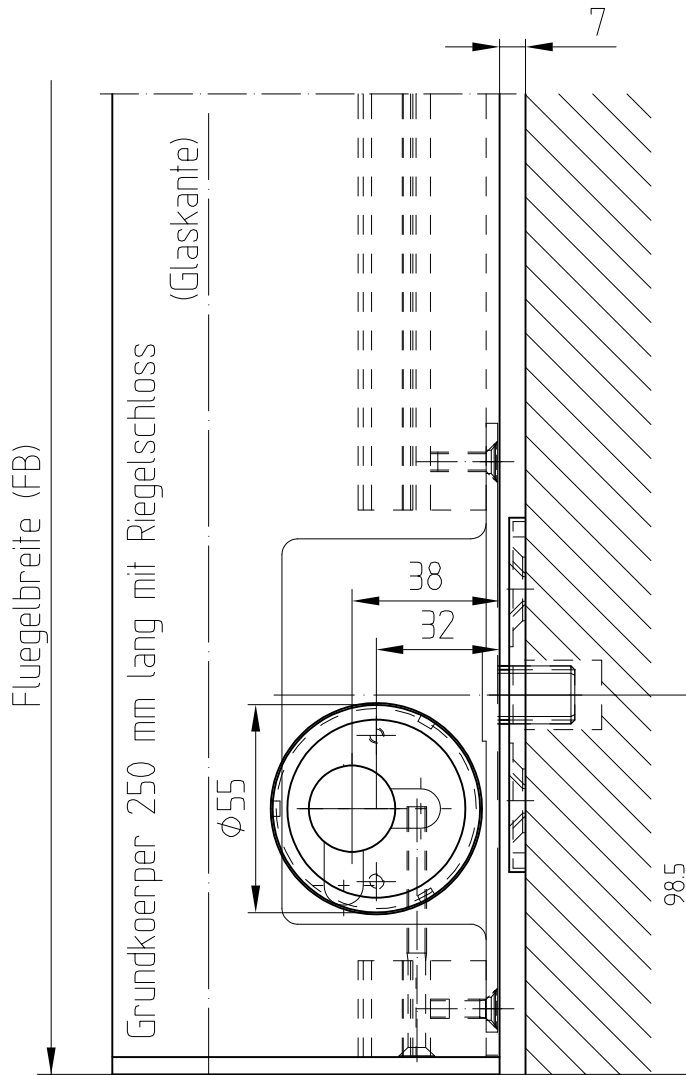

# Türschiene mit Rundzylinder-Riegelschloß (1-tourig)

(109 bei freier Glaskante)

Bodenbuchsen siehe  
Blatt 05-015

Art.Nr. 05.190