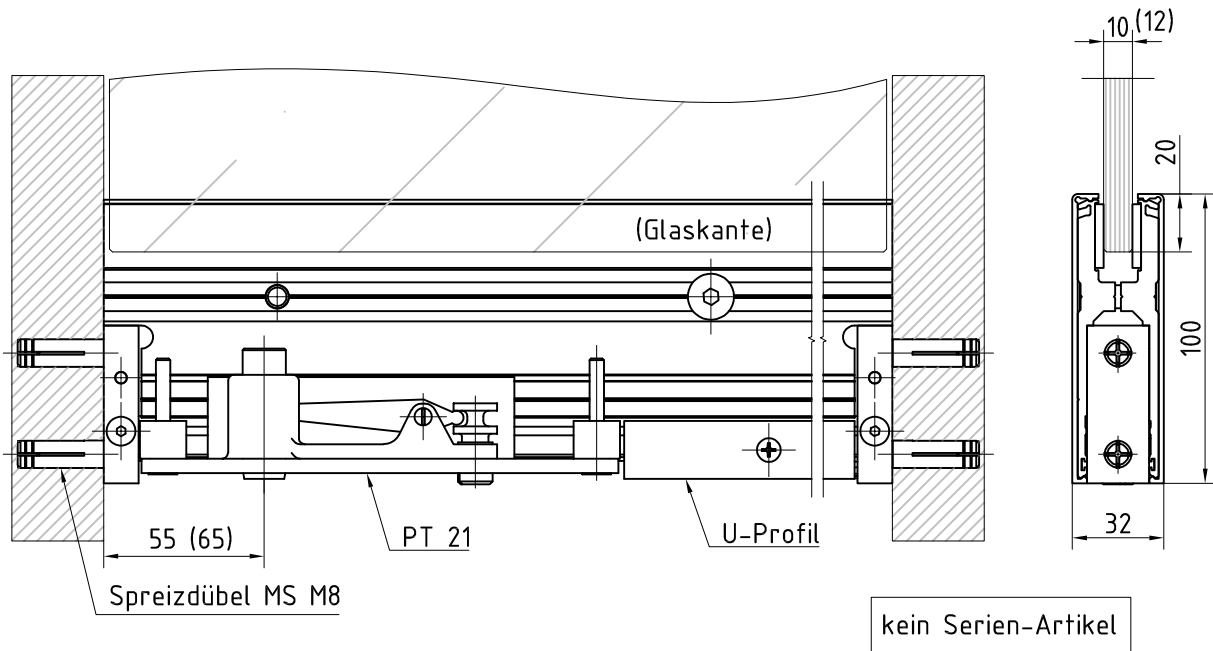

Türschiene 100 mm mit eingebautem oberem Lager

mit hochdrehbarem Zapfen Art.No. 01.117

01.117

(Wandbefestigung)

Glasoberlicht muss seitlich und oben
zusätzlich befestigt werden!

1:2

06.2022 / 016627

04-110A

T:\SHARED\DEBFN\KONSTRUKTION_INTERNA\DETAIL\04\04-110A.DWG