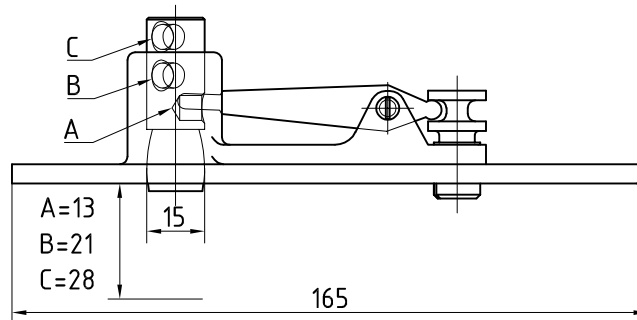

Türschiene 100 mm mit eingebautem oberem Lager

mit hochdrehbarem Zapfen Art.No. 01.117

01.117

(Wandbefestigung)

Glasoberlicht muss seitlich und oben
zusätzlich befestigt werden!

1:2

06.2022 / 016627

04-110A

T:\SHARED\DEBFN\KONSTRUKTION_INTERNA\DETAIL\04\04-110A.DWG