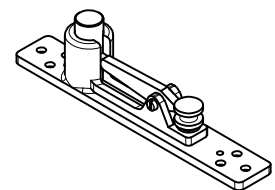

Türschiene 100 mm mit eingebautem oberem Lager

mit hochdrehbarem Zapfen Art.No. 01.117

01.117

(Wandbefestigung)

Glasoberlicht muss seitlich und oben
zusätzlich befestigt werden!

1:2

06.2022 / 016627

04-110A