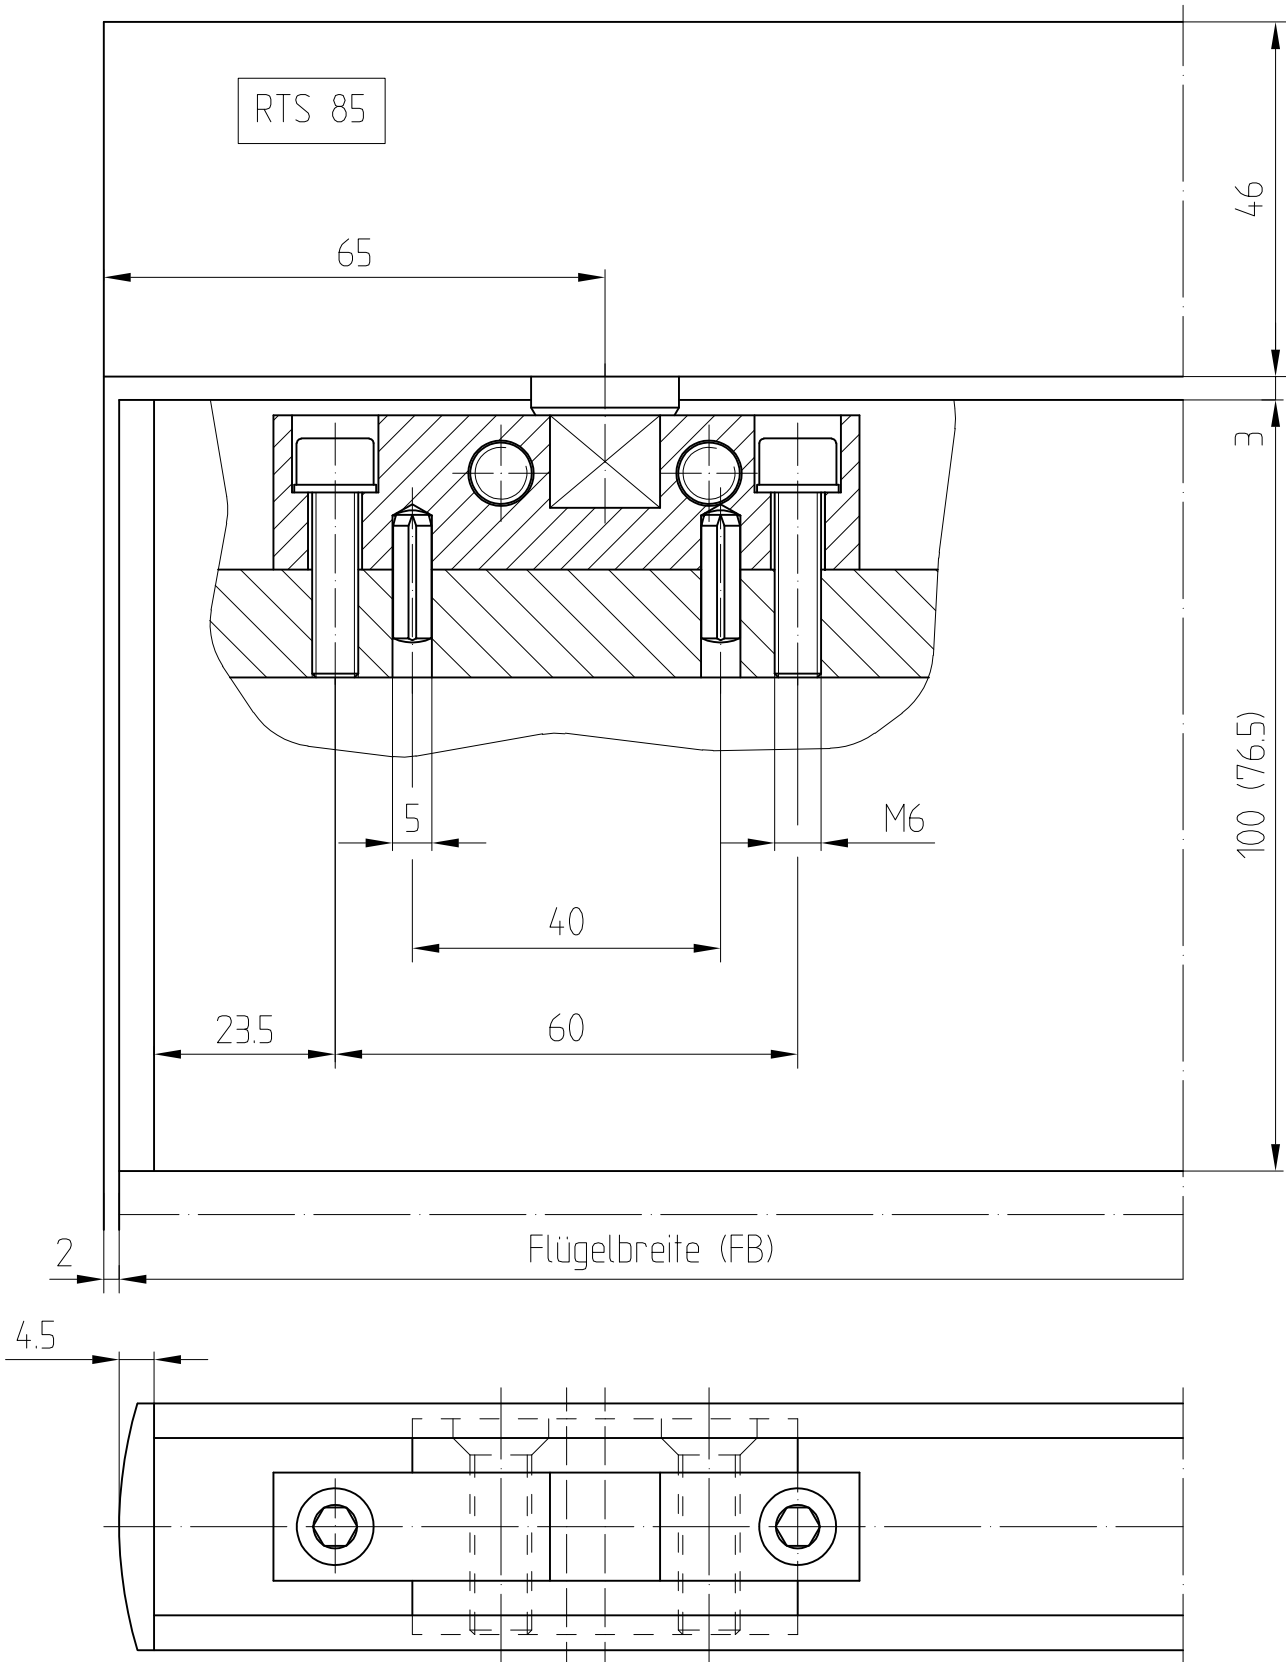

Türschiene mit oberem Einsatz Art. Nr. 04.611

für Rahmentürschließer RTS 85

04.611

max. Höhe: 3500 mm

max. Breite: 1250 mm

max. Gewicht: 110 kg

mit RTS EN 4 und Bodenlager Art. Nr. 04.602/04.603

(siehe Seite 04-029/04-030)