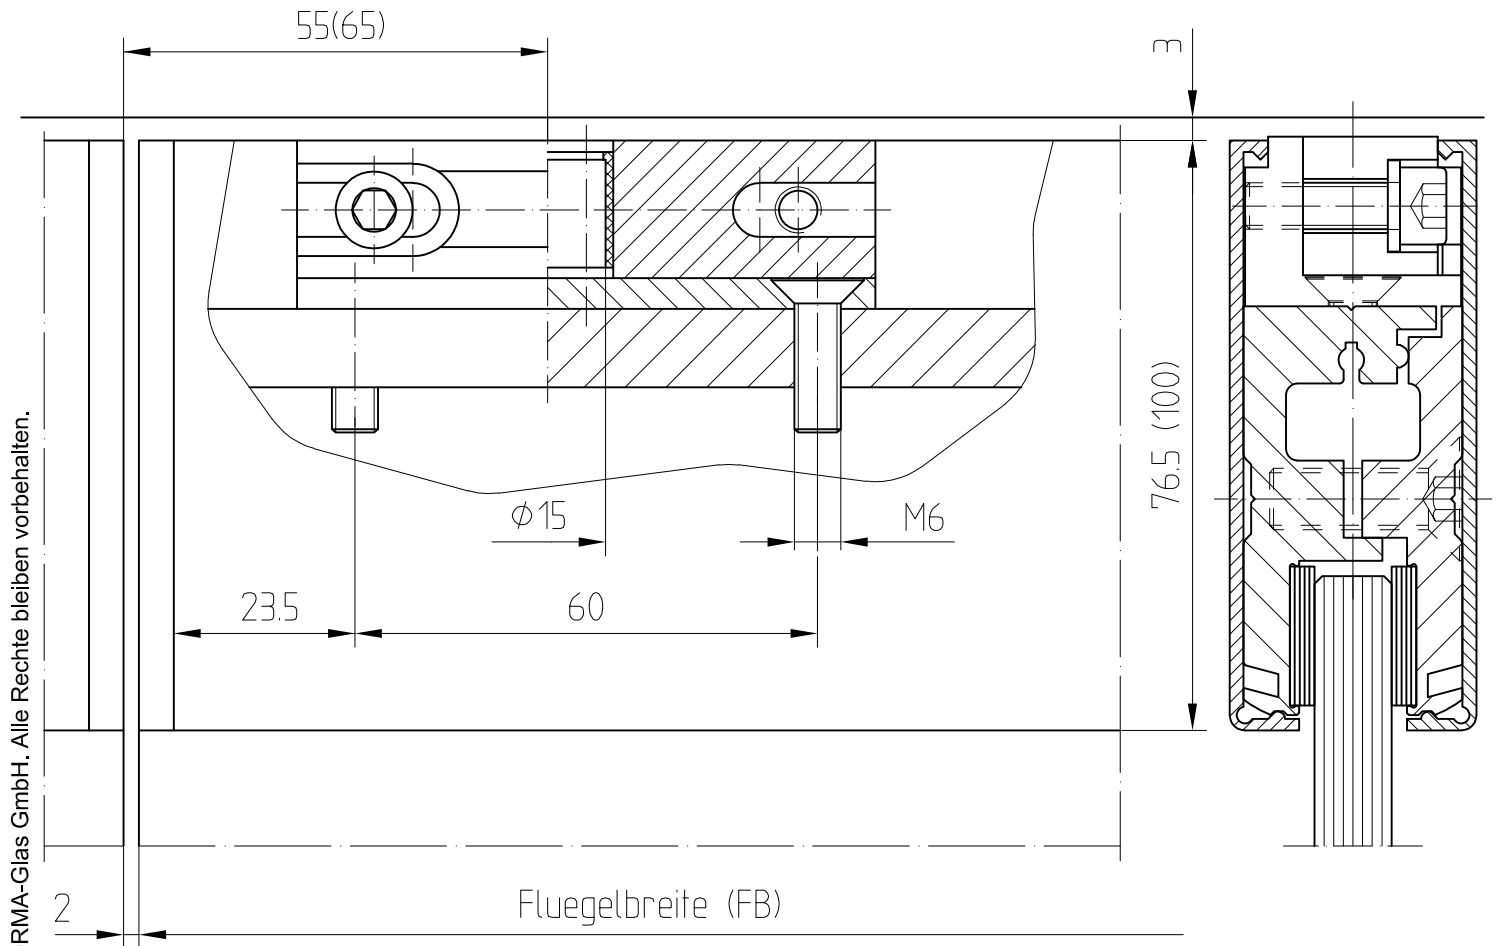

Türschienen-Schnitte mit geteiltem Einsatz

fuer 10mm (8/12mm) Glas

Dieses Dokument ist urheberrechtlich geschützt. Die Inhalte sind Eigentum der DORMA-Glas GmbH. Alle Rechte bleiben vorbehalten.

1:1

06.2022 / 016627

04-050