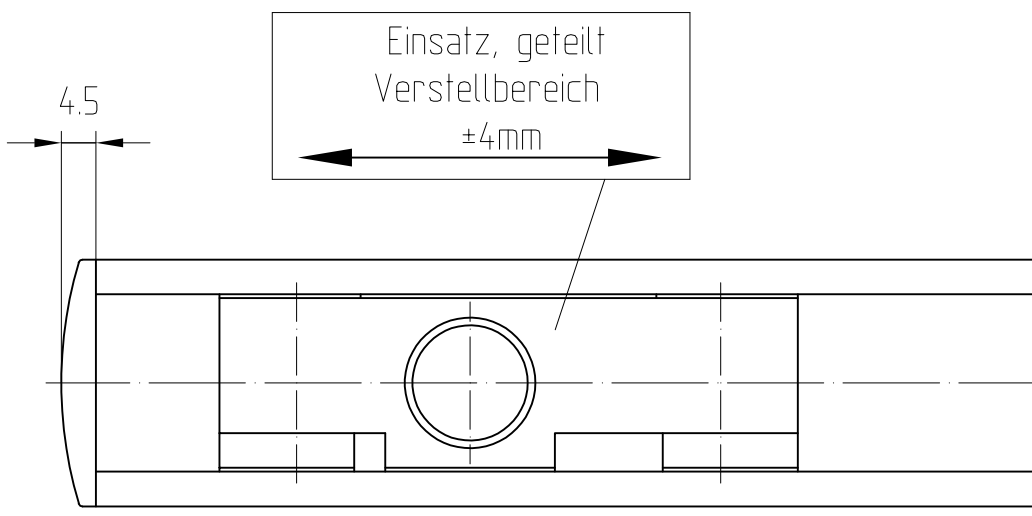

Türschienen-Schnitte mit geteiltem Einsatz

fuer 10mm (8/12mm) Glas

Dieses Dokument ist urheberrechtlich geschützt. Die Inhalte sind Eigentum der DORMA-Glas GmbH. Alle Rechte bleiben vorbehalten.

1:1

06.2022 / 016627