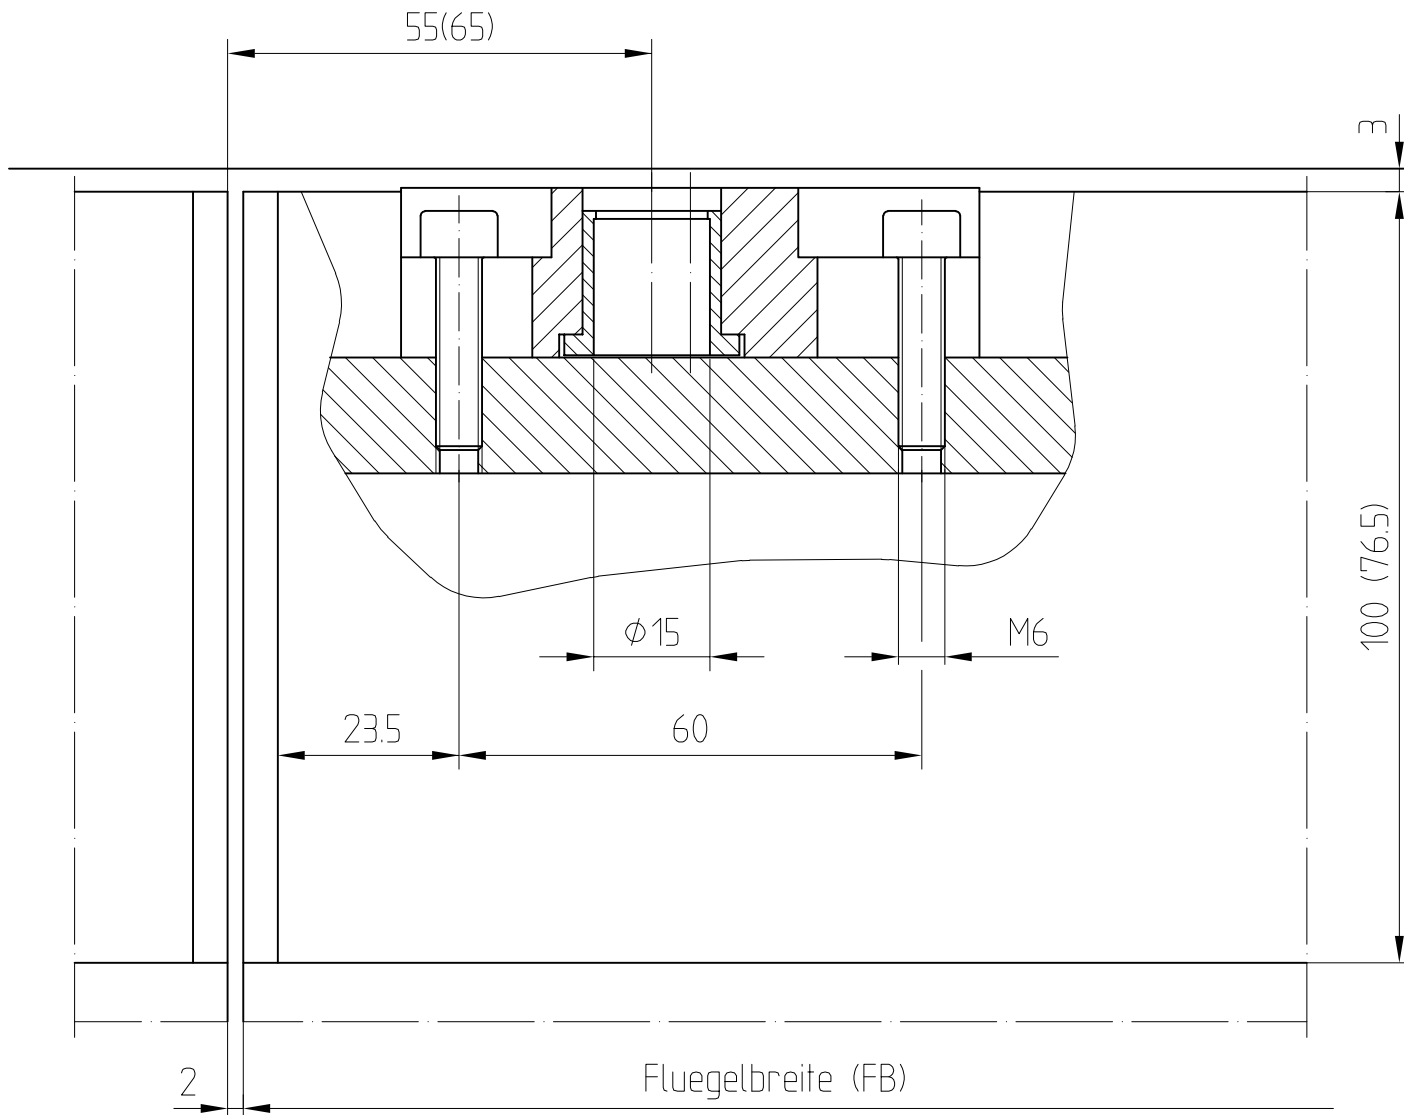

# Türschiene mit oberem Einsatz Art. Nr. 04.610

04.610

1:1

06.2022 / 016627

04-040

T:\SHARED\DEBFN\KONSTRUKTION\_INTERNA\DETAIL\04\04-040.DWG