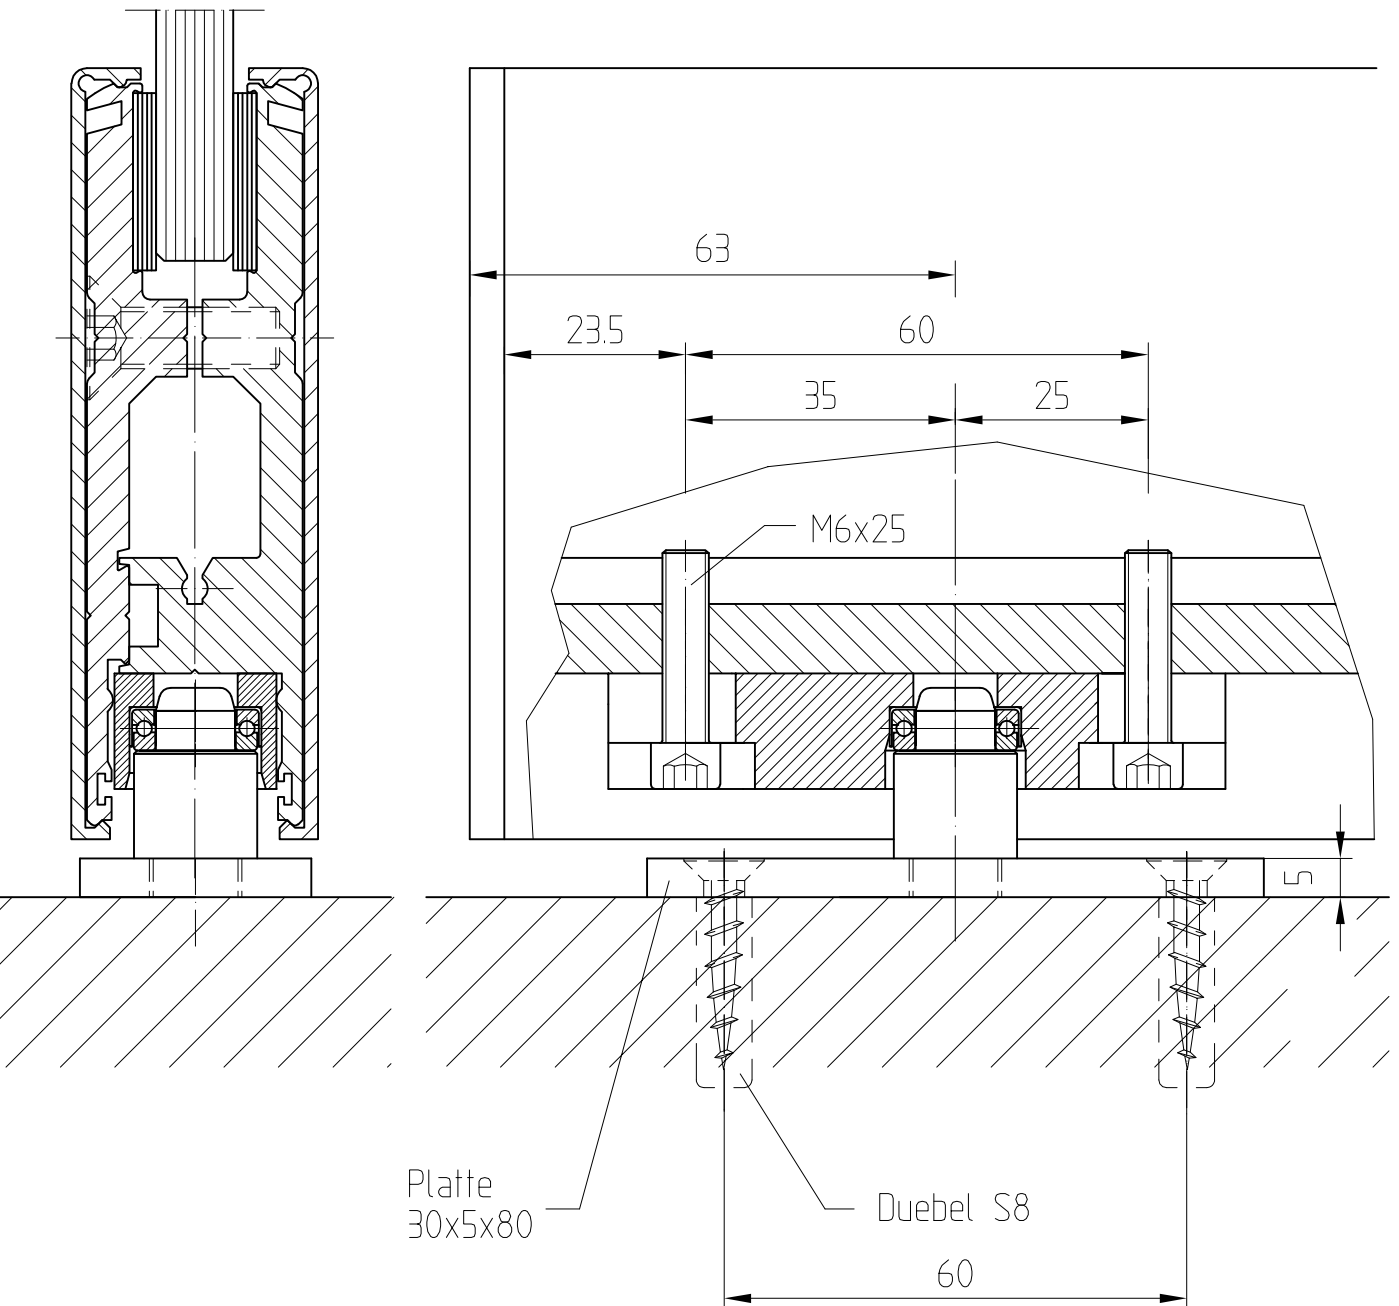

Bodenlager für Feuchträume

Art.-Nr. 01.136

(mit oben liegendem Kugellager)
max. 80 kg Fluegelgewicht

Dieses Dokument ist urheberrechtlich geschützt. Die Inhalte sind Eigentum der DORMA-Glas GmbH. Alle Rechte bleiben vorbehalten.