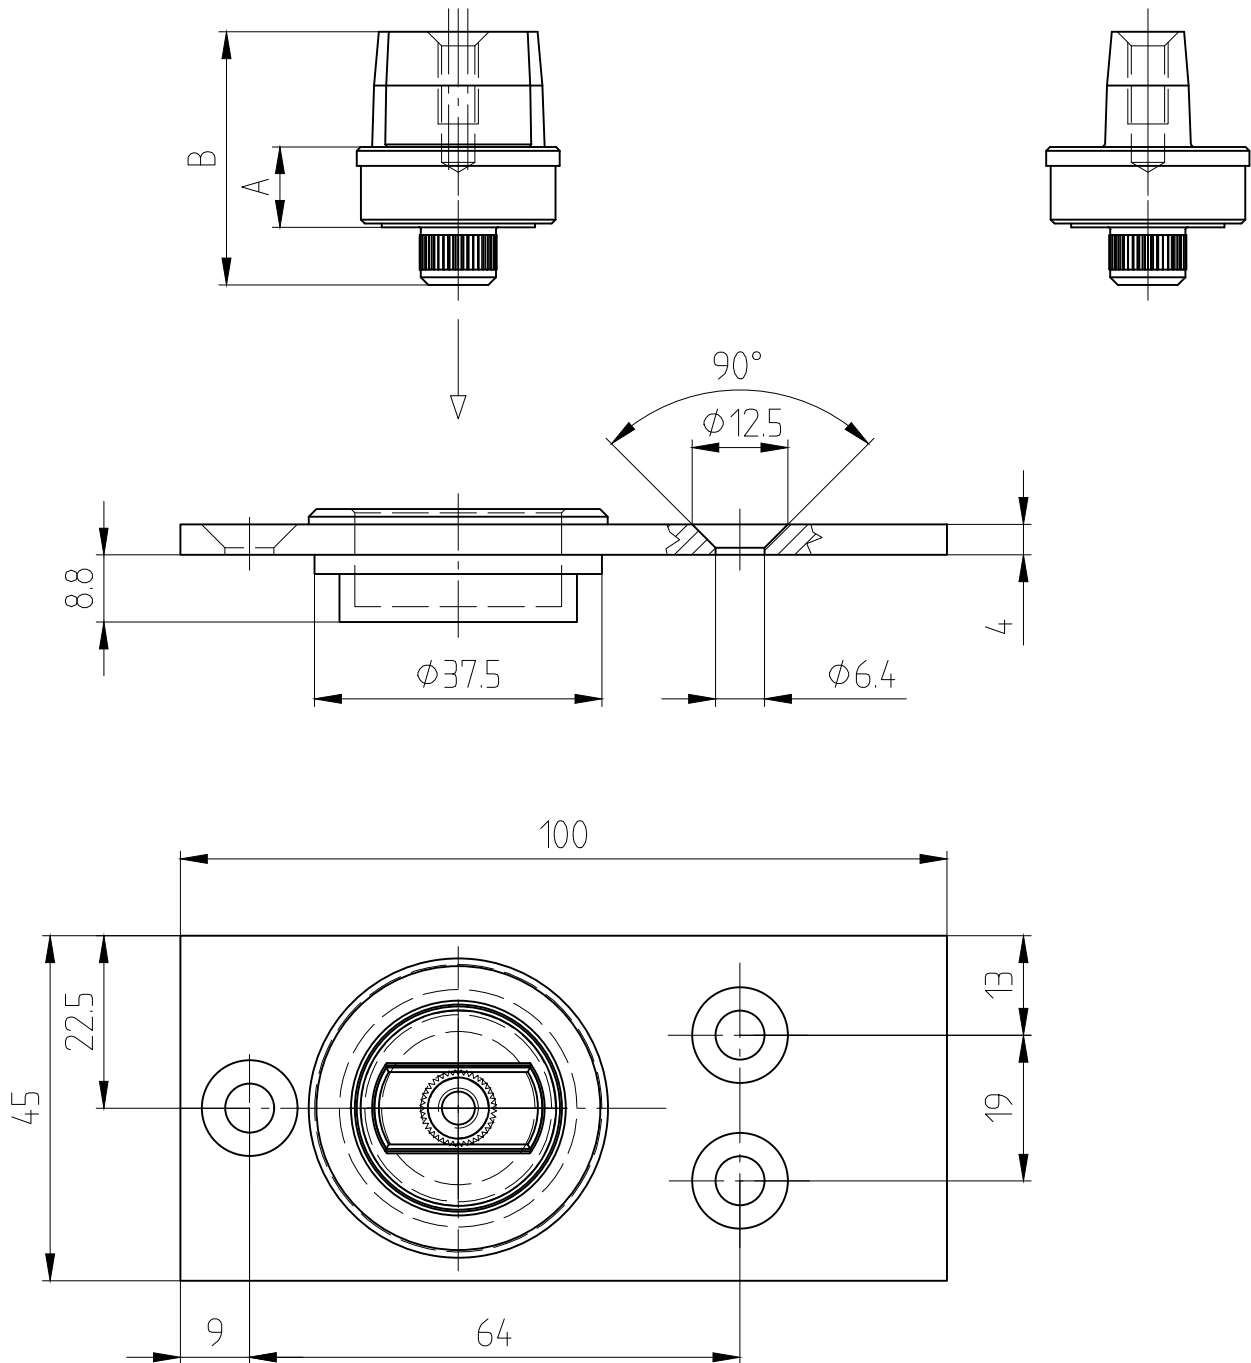

Bodenlager, flachkonische Achse

mit Achsverlängerung

04.770 - 04.774

Art. Nr.	Verlängerung	A	B
04.770	2,5 mm	7,5	30,5
04.771	5 mm	10	33
04.772	10 mm	15	38
04.773	15 mm	20	43
04.774	20 mm	25	48

Dieses Dokument ist urheberrechtlich geschützt. Die Inhalte sind Eigentum der DORMA-Glas GmbH. Alle Rechte bleiben vorbehalten.

1:1

06.2022 / 016627

T:\SHARED\DEBFN\KONSTRUKTION_INTERNA\DETAIL\04\04-029A.DWG

04-029A