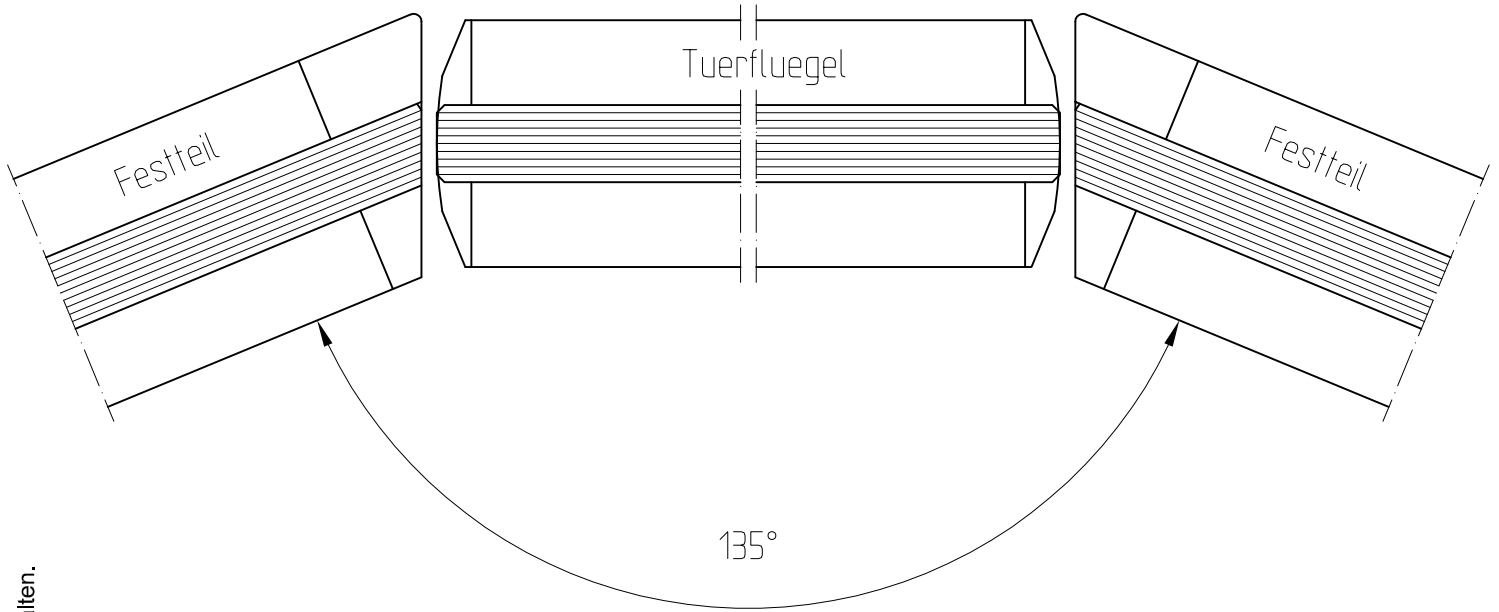

Anschlüsse Türschiene 90°-180°

mit Stirnabdeckungen (gezeigte Beispiele 90° und 135°)

Dieses Dokument ist urheberrechtlich geschützt. Die Inhalte sind Eigentum der DORMA-Glas GmbH. Alle Rechte bleiben vorbehalten.