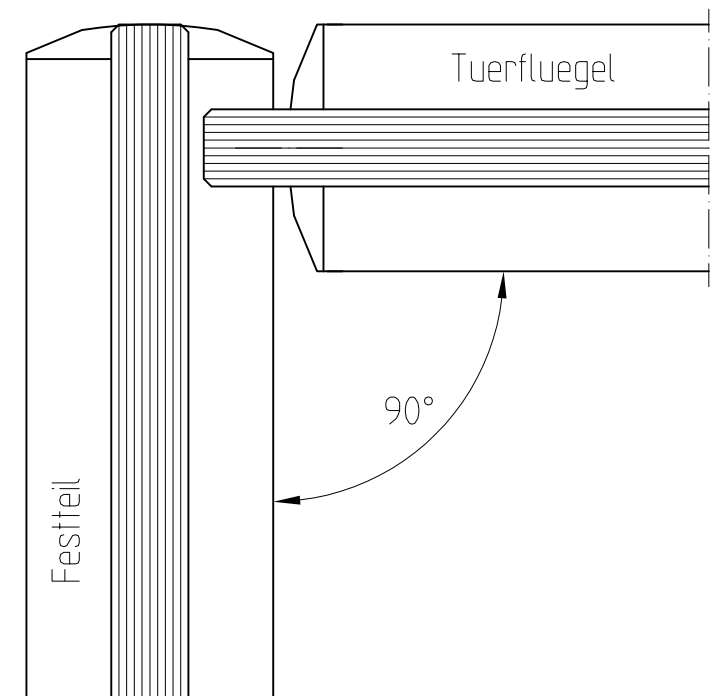

Anschlüsse Türschiene 90°-180°

mit Stirnabdeckungen (gezeigte Beispiele 90° und 135°)

Dieses Dokument ist urheberrechtlich geschützt. Die Inhalte sind Eigentum der DORMA-Glas GmbH. Alle Rechte bleiben vorbehalten.