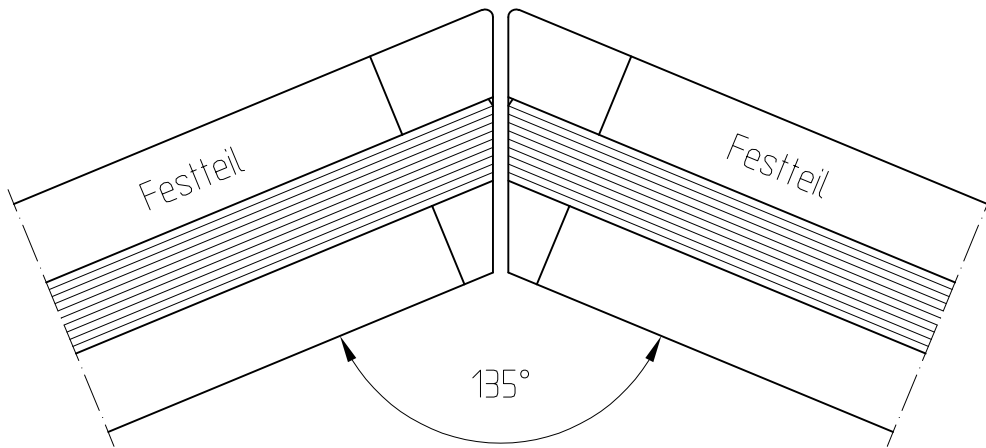

Anschlüsse Türschiene 90°-180°

mit Stirnabdeckungen (gezeigte Beispiele 90° und 135°)

Dieses Dokument ist urheberrechtlich geschützt. Die Inhalte sind Eigentum der DORMA-Glas GmbH. Alle Rechte bleiben vorbehalten.