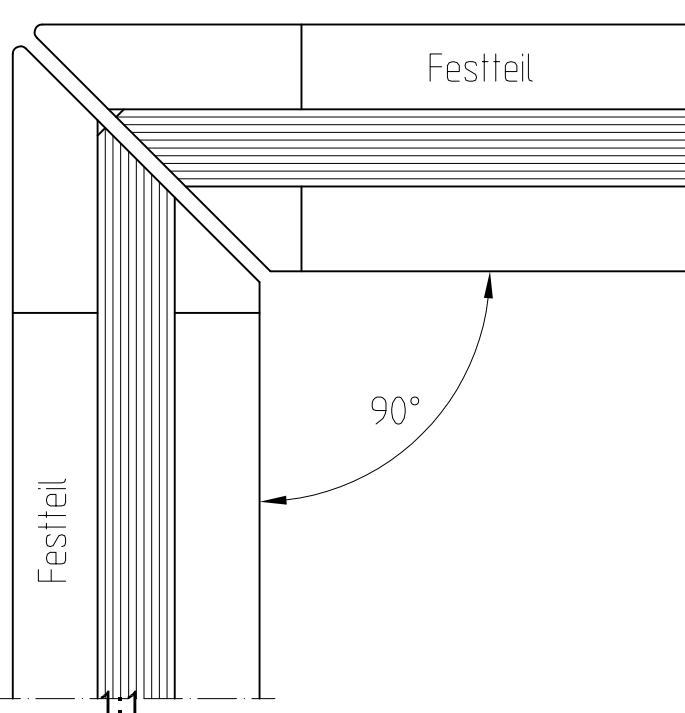

Anschlüsse Türschiene 90°-180°

mit Stirnabdeckungen (gezeigte Beispiele 90° und 135°)

Dieses Dokument ist urheberrechtlich geschützt. Die Inhalte sind Eigentum der DORMA-Glas GmbH. Alle Rechte bleiben vorbehalten.