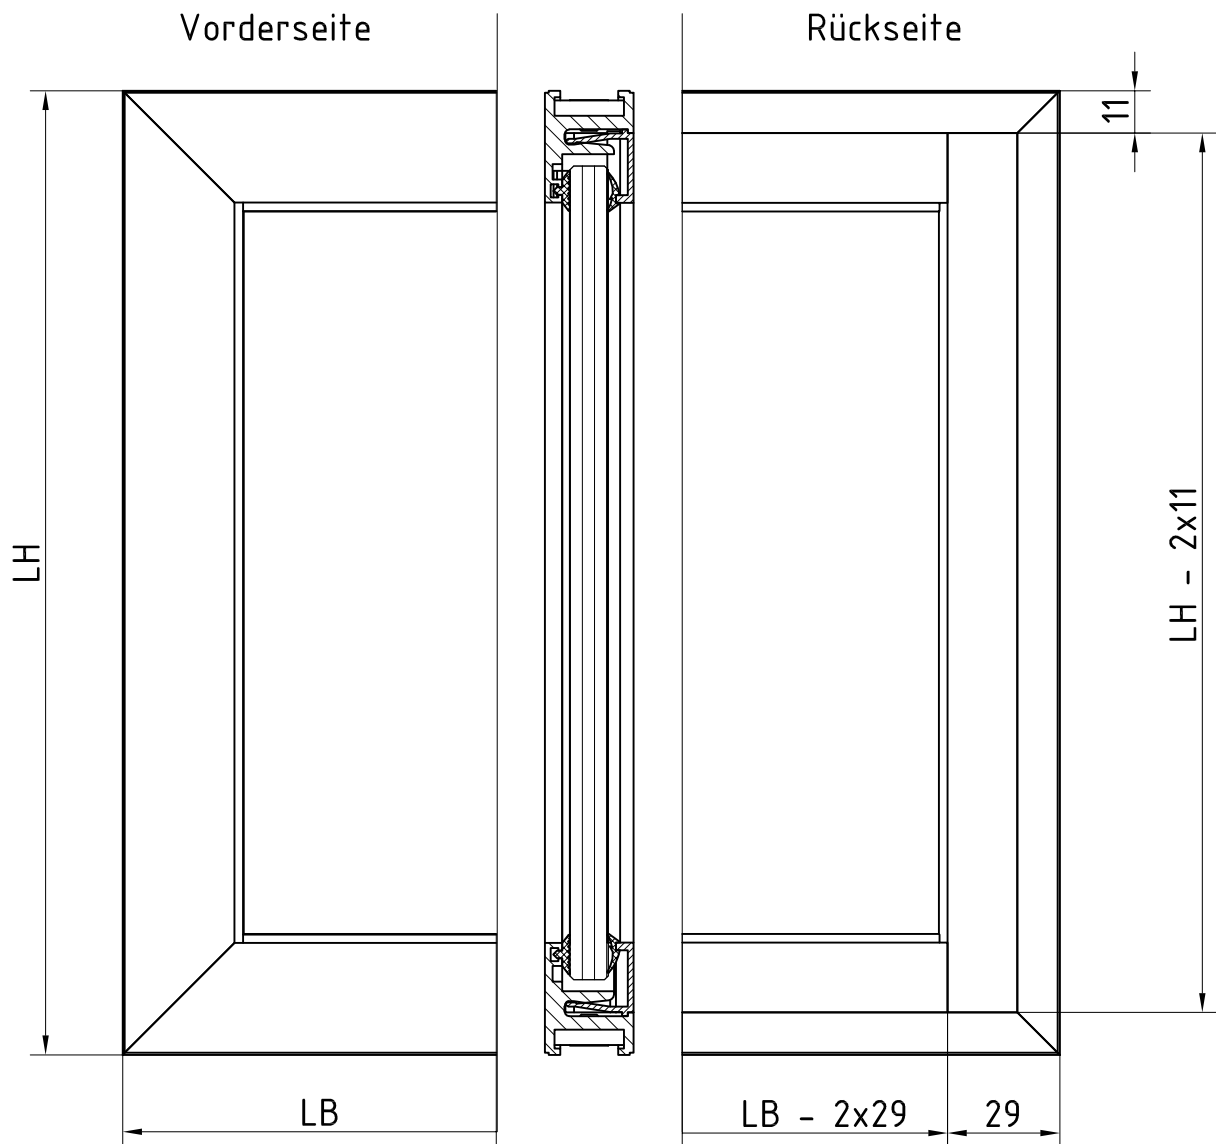

# Wandanschluss-Rahmensystem MR 28

## Zuschnittmaße der Profile

Achtung: Es werden nur gerade Schnitte geliefert.  
Bei Bestellungen sind Materialzugaben für die bauseitigen Gehrungsschnitte durch den Kunden einzuplanen.

LH = Lichte Höhe  
LB = Lichte Breite