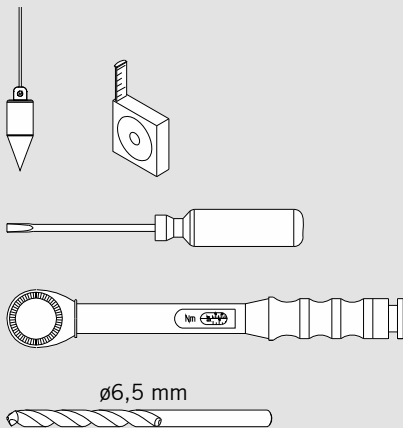

PT 21 Drehlager für Holz-/Stahlzarge mit hochdrehbaren Zapfen $\varnothing 14$ mm /
PT 21 pivot bearing for wood-/steel frames with removable pin $\varnothing 14$ mm

MUNDUS COMFORT PT 21, PT 24, PT 25

PT 24 Zapfen mit Anschraubblache /
PT 24 pivot with fixing plate

MUNDUS COMFORT PT 21, PT 24, PT 25

PT 24 Zapfen mit Anschraubblase /
PT 24 pivot with fixing plate

Lieferumfang / Scope of delivery

☞ Schrauben und Dübel sind nicht im Lieferumfang enthalten. Geeignete und auf den Untergrund abgestimmte Befestigungsmittel verwenden! /
Screws and plugs are not included in scope of delivery. Please use suitable fixing material according to foundation!

Art.: 38.241

Art.: 38.240

Montagewerkzeug / Mounting tool

ø6,5 mm

MUNDUS COMFORT PT 21, PT 24, PT 25

PT 24 Zapfen mit Anschraubblase /
PT 24 pivot with fixing plate

MUNDUS COMFORT PT 21, PT 24, PT 25

PT 24 Zapfen mit Anschraubblase /
PT 24 pivot with fixing plate