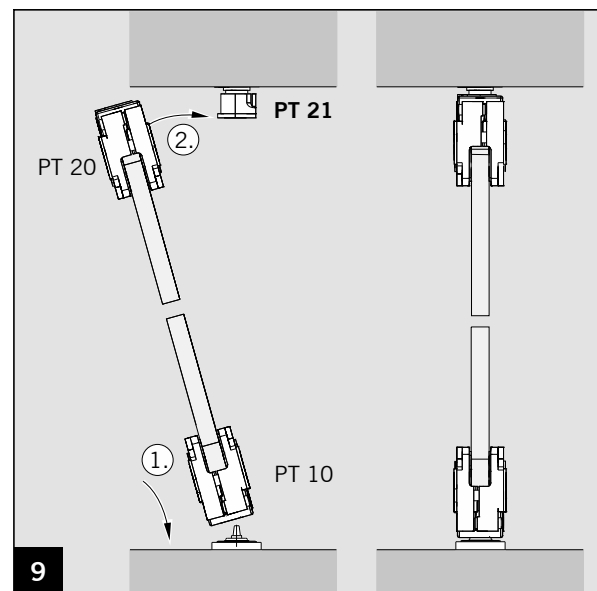

MUNDUS COMFORT PT 21, PT 24, PT 25

PT 21 Drehlager für Holz-/Stahlzarge mit hochdrehbaren Zapfen $\varnothing 14$ mm /
PT 21 pivot bearing for wood-/steel frames with removable pin $\varnothing 14$ mm