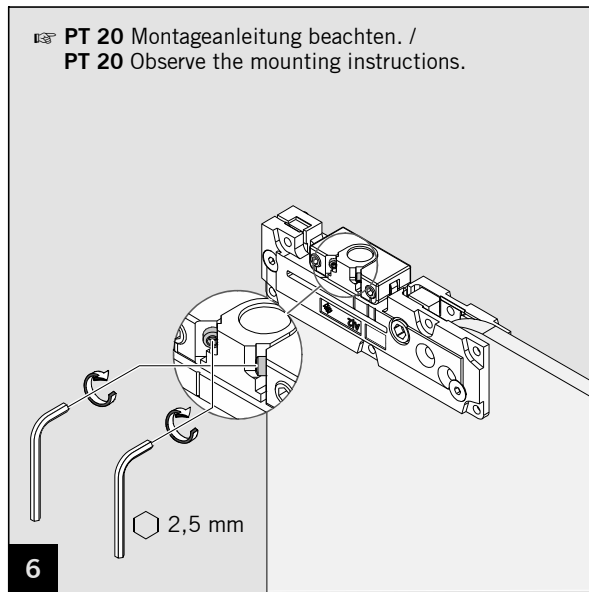

MUNDUS COMFORT PT 21, PT 24, PT 25

PT 24 Zapfen mit Anschraubblase /
PT 24 pivot with fixing plate

Lieferumfang / Scope of delivery

☞ Schrauben und Dübel sind nicht im Lieferumfang enthalten. Geeignete und auf den Untergrund abgestimmte Befestigungsmittel verwenden! /
Screws and plugs are not included in scope of delivery. Please use suitable fixing material according to foundation!

Art.: 38.241

Art.: 38.240

Montagewerkzeug / Mounting tool

ø6,5 mm

MUNDUS COMFORT PT 21, PT 24, PT 25

PT 24 Zapfen mit Anschraubblase /
PT 24 pivot with fixing plate

MUNDUS COMFORT PT 21, PT 24, PT 25

PT 24 Zapfen mit Anschraubblase /
PT 24 pivot with fixing plate