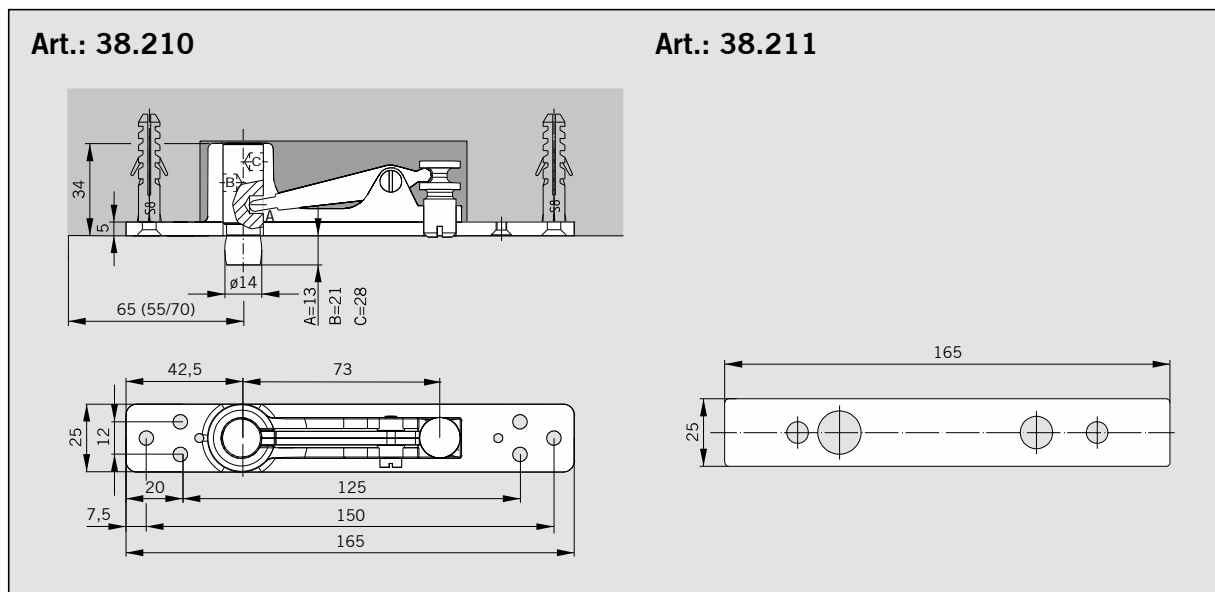

Art.: 38.210

Art.: 38.211

MUNDUS COMFORT PT 21, PT 24, PT 25

PT 21 Drehlager für Holz-/Stahlzarge mit hochdrehbaren Zapfen $\varnothing 14$ mm /
 PT 21 pivot bearing for wood-/steel frames with removable pin $\varnothing 14$ mm