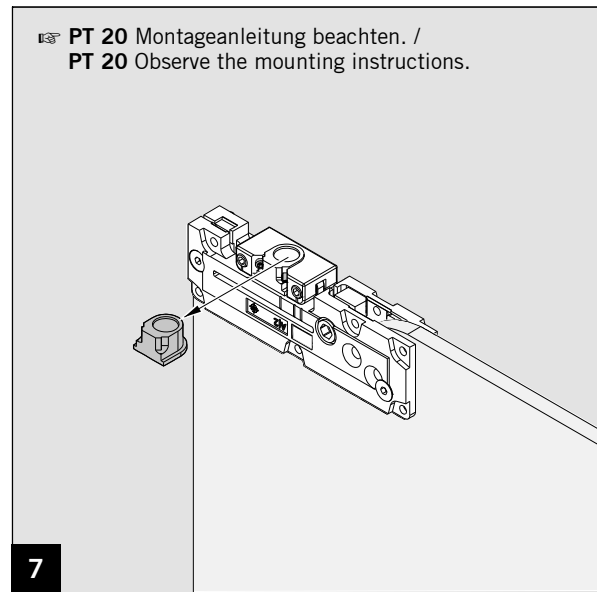

Art.: 38.241

Art.: 38.240

Montagewerkzeug / Mounting tool

ø6,5 mm

MUNDUS COMFORT PT 21, PT 24, PT 25

PT 24 Zapfen mit Anschraubblase /
PT 24 pivot with fixing plate

MUNDUS COMFORT PT 21, PT 24, PT 25

PT 24 Zapfen mit Anschraubblase /
PT 24 pivot with fixing plate