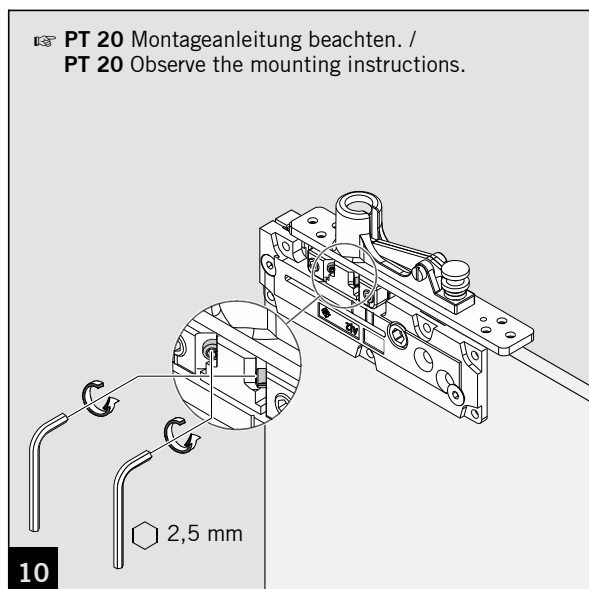

MUNDUS COMFORT PT 21, PT 24, PT 25

PT 21 Drehlager für Holz-/Stahlzarge mit hochdrehbaren Zapfen $\varnothing 14$ mm /
PT 21 pivot bearing for wood-/steel frames with removable pin $\varnothing 14$ mm