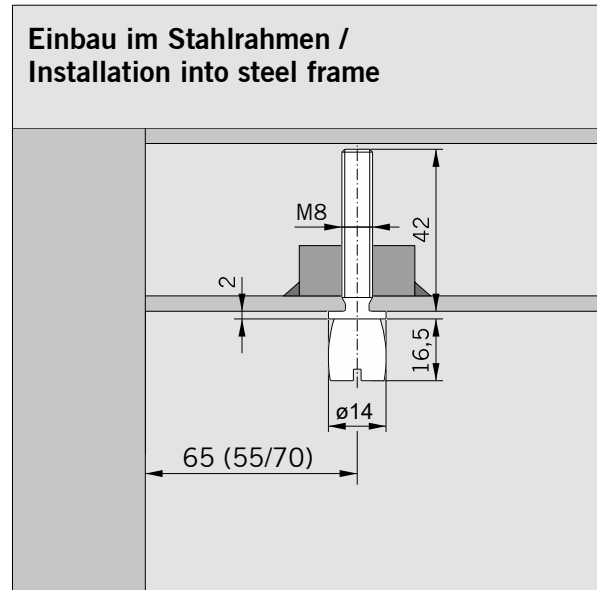

MUNDUS COMFORT PT 21, PT 24, PT 25

PT 25 Zapfen mit Dübel /
PT 25 pivot with plug

Lieferumfang / Scope of delivery

Art.: 38.250

Montagewerkzeug / Mounting tool

MUNDUS COMFORT PT 21, PT 24, PT 25

PT 25 Zapfen mit Dübel /
PT 25 pivot with plug