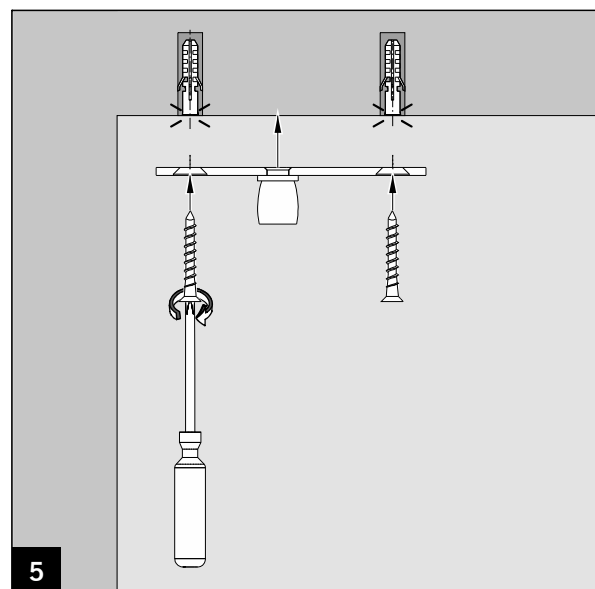

MUNDUS COMFORT PT 21, PT 24, PT 25

PT 24 Zapfen mit Anschraubblase /
PT 24 pivot with fixing plate

Lieferumfang / Scope of delivery

☞ Schrauben und Dübel sind nicht im Lieferumfang enthalten. Geeignete und auf den Untergrund abgestimmte Befestigungsmittel verwenden! /
Screws and plugs are not included in scope of delivery. Please use suitable fixing material according to foundation!

Art.: 38.241

Art.: 38.240

Montagewerkzeug / Mounting tool

ø6,5 mm

MUNDUS COMFORT PT 21, PT 24, PT 25

PT 24 Zapfen mit Anschraubblase /
PT 24 pivot with fixing plate

MUNDUS COMFORT PT 21, PT 24, PT 25

PT 24 Zapfen mit Anschraubblase /
PT 24 pivot with fixing plate