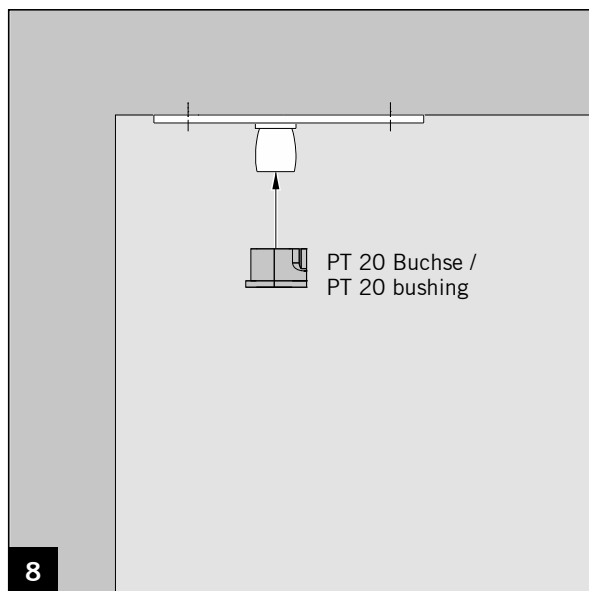

MUNDUS COMFORT PT 21, PT 24, PT 25

PT 24 Zapfen mit Anschraubblase /
PT 24 pivot with fixing plate

Lieferumfang / Scope of delivery

☞ Schrauben und Dübel sind nicht im Lieferumfang enthalten. Geeignete und auf den Untergrund abgestimmte Befestigungsmittel verwenden! /
Screws and plugs are not included in scope of delivery. Please use suitable fixing material according to foundation!

Art.: 38.241

Art.: 38.240

Montagewerkzeug / Mounting tool

ø6,5 mm

MUNDUS COMFORT PT 21, PT 24, PT 25

PT 24 Zapfen mit Anschraubblase /
PT 24 pivot with fixing plate

MUNDUS COMFORT PT 21, PT 24, PT 25

PT 24 Zapfen mit Anschraubblase /
PT 24 pivot with fixing plate