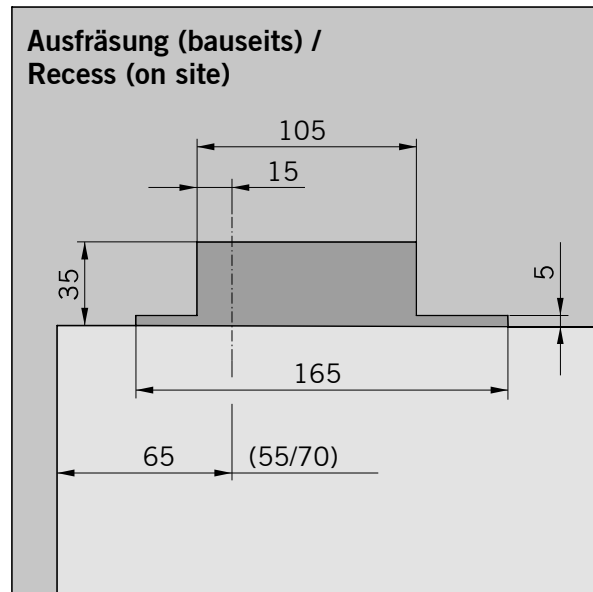

Art.: 38.210

Art.: 38.211

MUNDUS COMFORT PT 21, PT 24, PT 25

PT 21 Drehlager für Holz-/Stahlzarge mit hochdrehbaren Zapfen $\varnothing 14$ mm /
 PT 21 pivot bearing for wood-/steel frames with removable pin $\varnothing 14$ mm