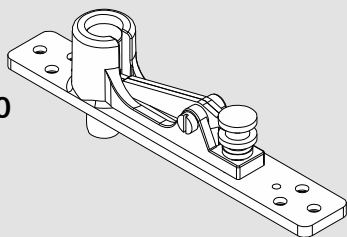

Lieferumfang / Scope of delivery

- ☞ Schrauben und Dübel sind nicht im Lieferumfang enthalten.
  Geeignete und auf den Untergrund abgestimmte Befestigungsmittel verwenden! /
  Screws and plugs are not included in scope of delivery.
  Please use suitable fixing material according to foundation!

Art.: 38.210