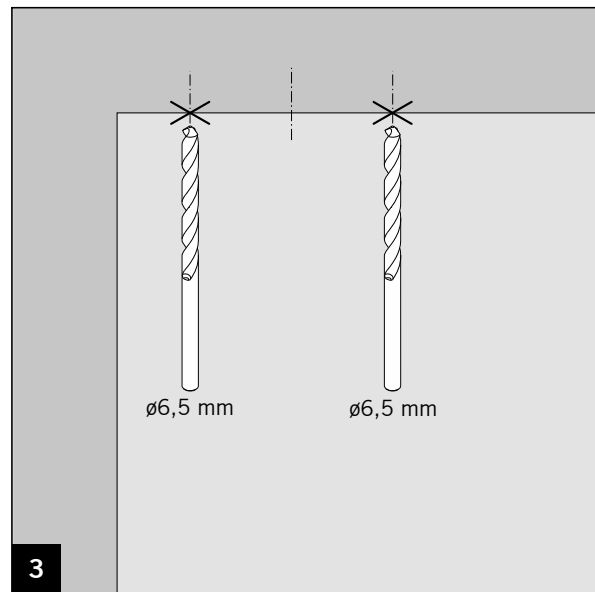

Art.: 38.241

Art.: 38.240

Montagewerkzeug / Mounting tool

ø6,5 mm

MUNDUS COMFORT PT 21, PT 24, PT 25

PT 24 Zapfen mit Anschraubblase /
PT 24 pivot with fixing plate

MUNDUS COMFORT PT 21, PT 24, PT 25

PT 24 Zapfen mit Anschraubblase /
PT 24 pivot with fixing plate