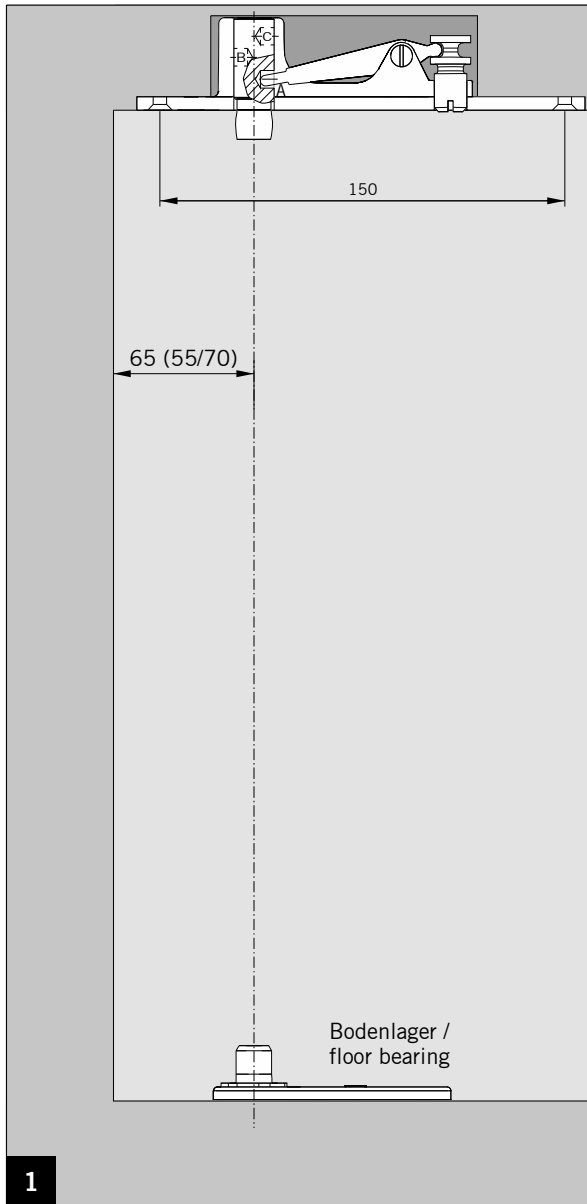

MUNDUS COMFORT PT 21, PT 24, PT 25

PT 21 Drehlager für Holz-/Stahlzarge mit hochdrehbaren Zapfen $\varnothing 14$ mm /
PT 21 pivot bearing for wood-/steel frames with removable pin $\varnothing 14$ mm