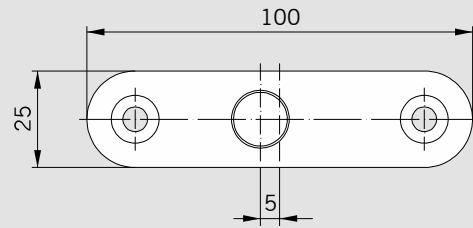

MUNDUS COMFORT PT 21, PT 24, PT 25

PT 24 Zapfen mit Anschraubblase /
PT 24 pivot with fixing plate

Lieferumfang / Scope of delivery

☞ Schrauben und Dübel sind nicht im Lieferumfang enthalten. Geeignete und auf den Untergrund abgestimmte Befestigungsmittel verwenden! /
Screws and plugs are not included in scope of delivery. Please use suitable fixing material according to foundation!