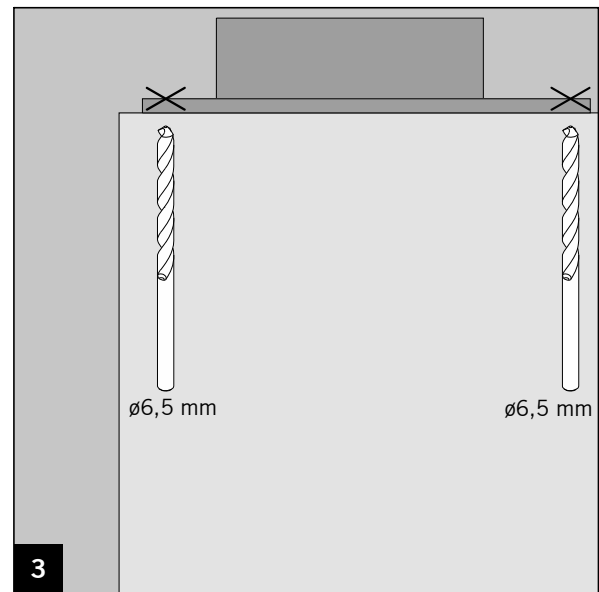

MUNDUS COMFORT PT 21, PT 24, PT 25

PT 21 Drehlager für Holz-/Stahlzarge mit hochdrehbaren Zapfen $\varnothing 14$ mm /
PT 21 pivot bearing for wood-/steel frames with removable pin $\varnothing 14$ mm