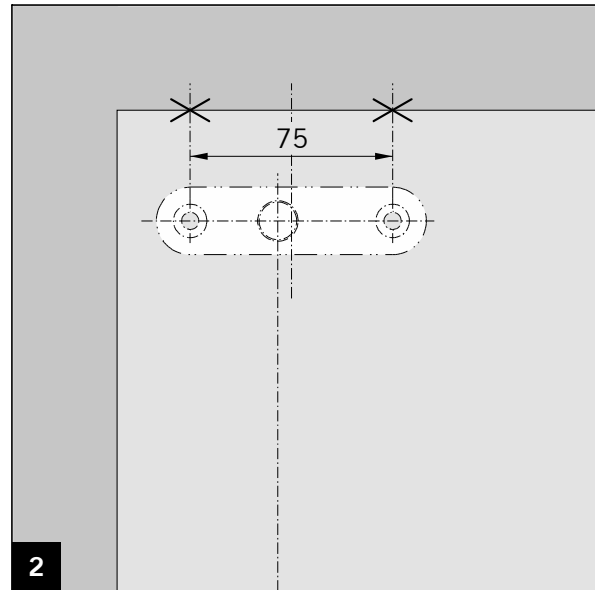

Art.: 38.241

Art.: 38.240

Montagewerkzeug / Mounting tool

ø6,5 mm

MUNDUS COMFORT PT 21, PT 24, PT 25

PT 24 Zapfen mit Anschraubblase /
PT 24 pivot with fixing plate

MUNDUS COMFORT PT 21, PT 24, PT 25

PT 24 Zapfen mit Anschraubblase /
PT 24 pivot with fixing plate