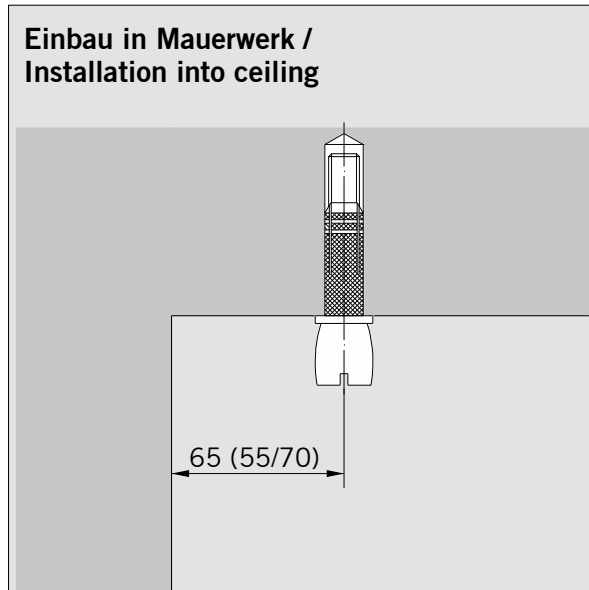

MUNDUS COMFORT PT 21, PT 24, PT 25

PT 25 Zapfen mit Dübel /
PT 25 pivot with plug

Lieferumfang / Scope of delivery

Art.: 38.250

Montagewerkzeug / Mounting tool

MUNDUS COMFORT PT 21, PT 24, PT 25

PT 25 Zapfen mit Dübel /
PT 25 pivot with plug