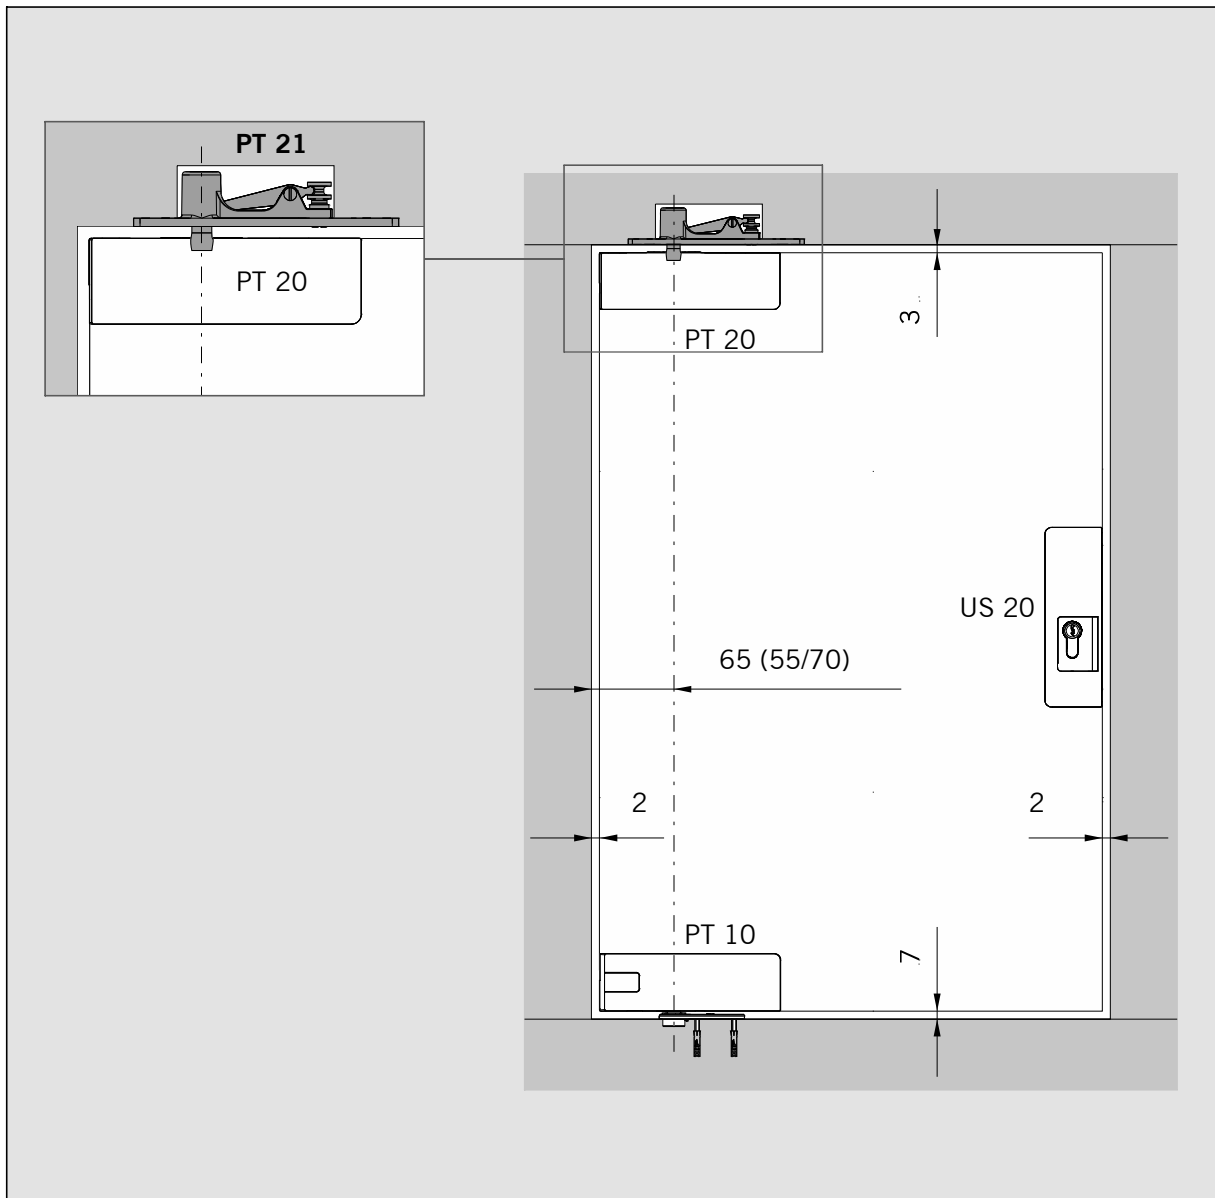

Art.: 38.241

PT 25

MUNDUS COMFORT PT 21, PT 24, PT 25

PT 21 Drehlager für Holz-/Stahlzarge mit hochdrehbaren Zapfen $\varnothing 14$ mm /
PT 21 pivot bearing for wood-/steel frames with removable pin $\varnothing 14$ mm