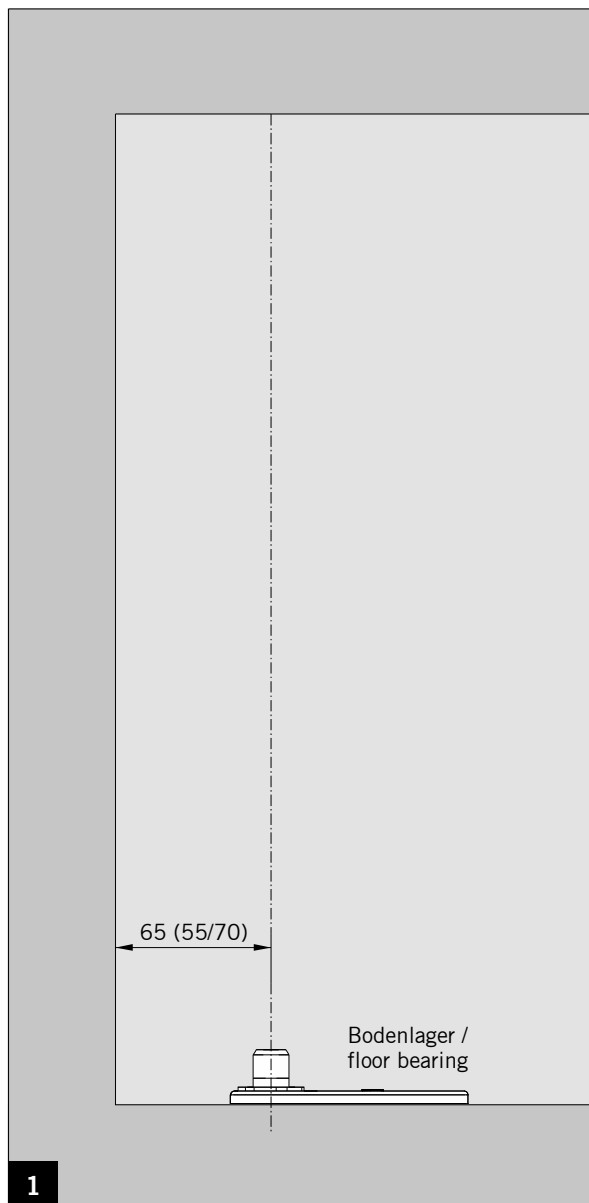

MUNDUS COMFORT PT 21, PT 24, PT 25

PT 25 Zapfen mit Dübel /
PT 25 pivot with plug

Lieferumfang / Scope of delivery

Art.: 38.250

Montagewerkzeug / Mounting tool

MUNDUS COMFORT PT 21, PT 24, PT 25

PT 25 Zapfen mit Dübel /
PT 25 pivot with plug