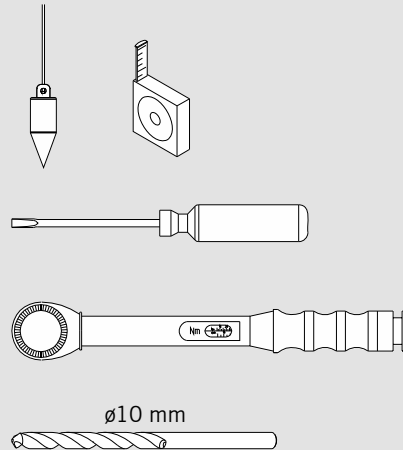

Art.: 38.241

Art.: 38.240

Montagewerkzeug / Mounting tool

ø6,5 mm

MUNDUS COMFORT PT 21, PT 24, PT 25

PT 24 Zapfen mit Anschraubblase /
PT 24 pivot with fixing plate

MUNDUS COMFORT PT 21, PT 24, PT 25

PT 24 Zapfen mit Anschraubblase /
PT 24 pivot with fixing plate

MUNDUS COMFORT PT 21, PT 24, PT 25

PT 25 Zapfen mit Dübel /
PT 25 pivot with plug

Lieferumfang / Scope of delivery

Art.: 38.250

Montagewerkzeug / Mounting tool

MUNDUS COMFORT PT 21, PT 24, PT 25

PT 25 Zapfen mit Dübel /
PT 25 pivot with plug