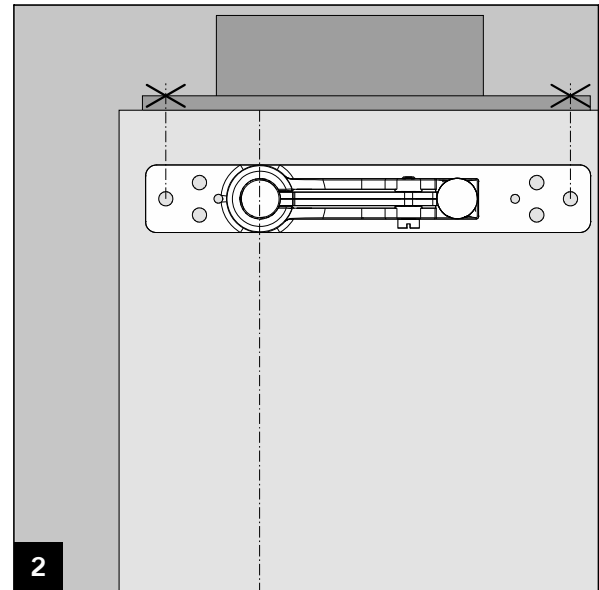

MUNDUS COMFORT PT 21, PT 24, PT 25

PT 21 Drehlager für Holz-/Stahlzarge mit hochdrehbaren Zapfen $\varnothing 14$ mm /
PT 21 pivot bearing for wood-/steel frames with removable pin $\varnothing 14$ mm