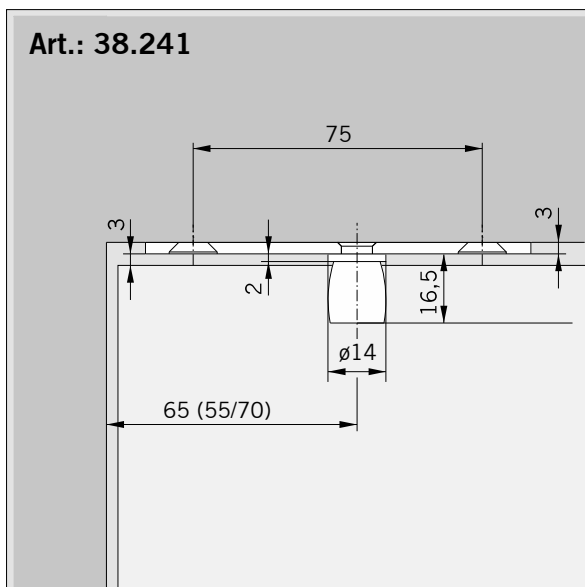

MUNDUS COMFORT PT 21, PT 24, PT 25

PT 24 Zapfen mit Anschraubblache /
PT 24 pivot with fixing plate