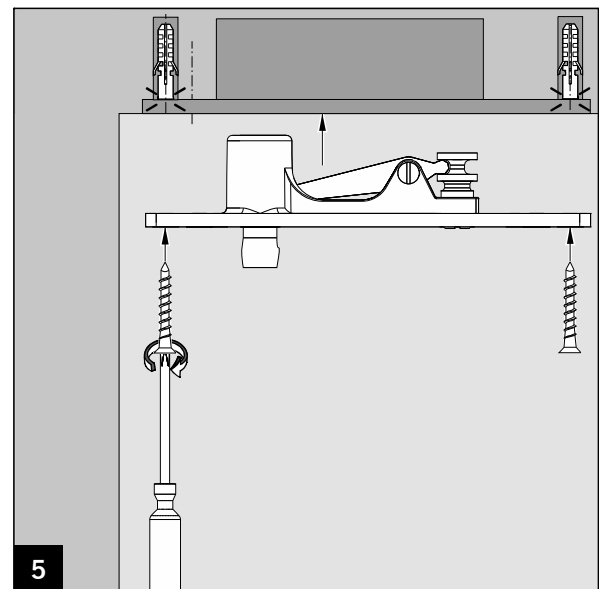

MUNDUS COMFORT PT 21, PT 24, PT 25

PT 21 Drehlager für Holz-/Stahlzarge mit hochdrehbaren Zapfen $\varnothing 14$ mm /
PT 21 pivot bearing for wood-/steel frames with removable pin $\varnothing 14$ mm