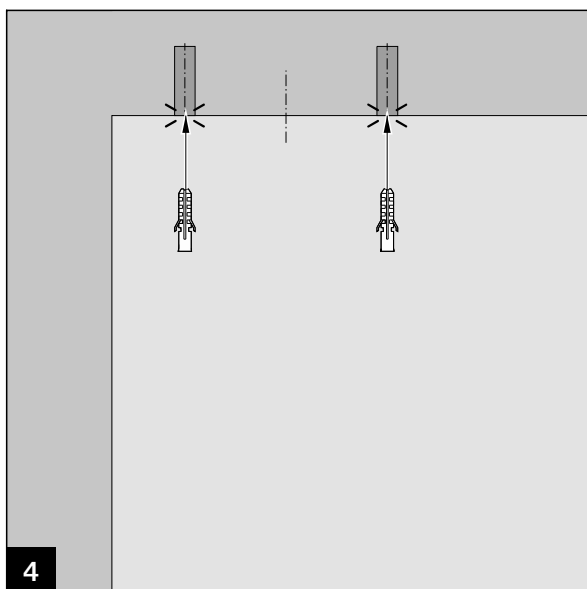

Art.: 38.241

Art.: 38.240

Montagewerkzeug / Mounting tool

ø6,5 mm

MUNDUS COMFORT PT 21, PT 24, PT 25

PT 24 Zapfen mit Anschraubblase /
PT 24 pivot with fixing plate

MUNDUS COMFORT PT 21, PT 24, PT 25

PT 24 Zapfen mit Anschraubblase /
PT 24 pivot with fixing plate