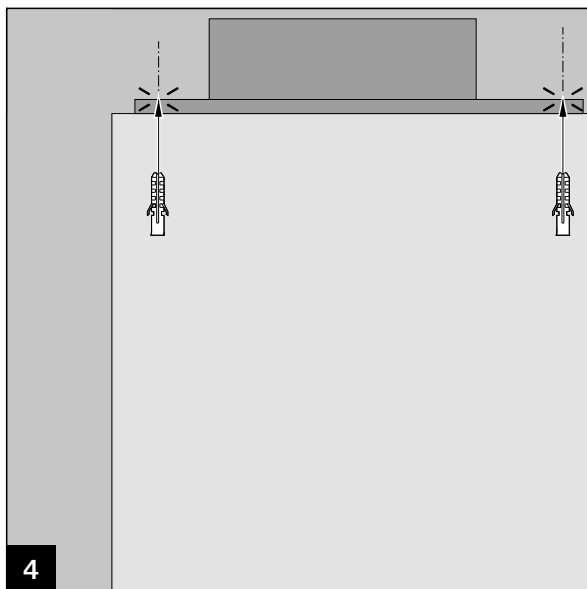

MUNDUS COMFORT PT 21, PT 24, PT 25

PT 21 Drehlager für Holz-/Stahlzarge mit hochdrehbaren Zapfen $\varnothing 14$ mm /
PT 21 pivot bearing for wood-/steel frames with removable pin $\varnothing 14$ mm