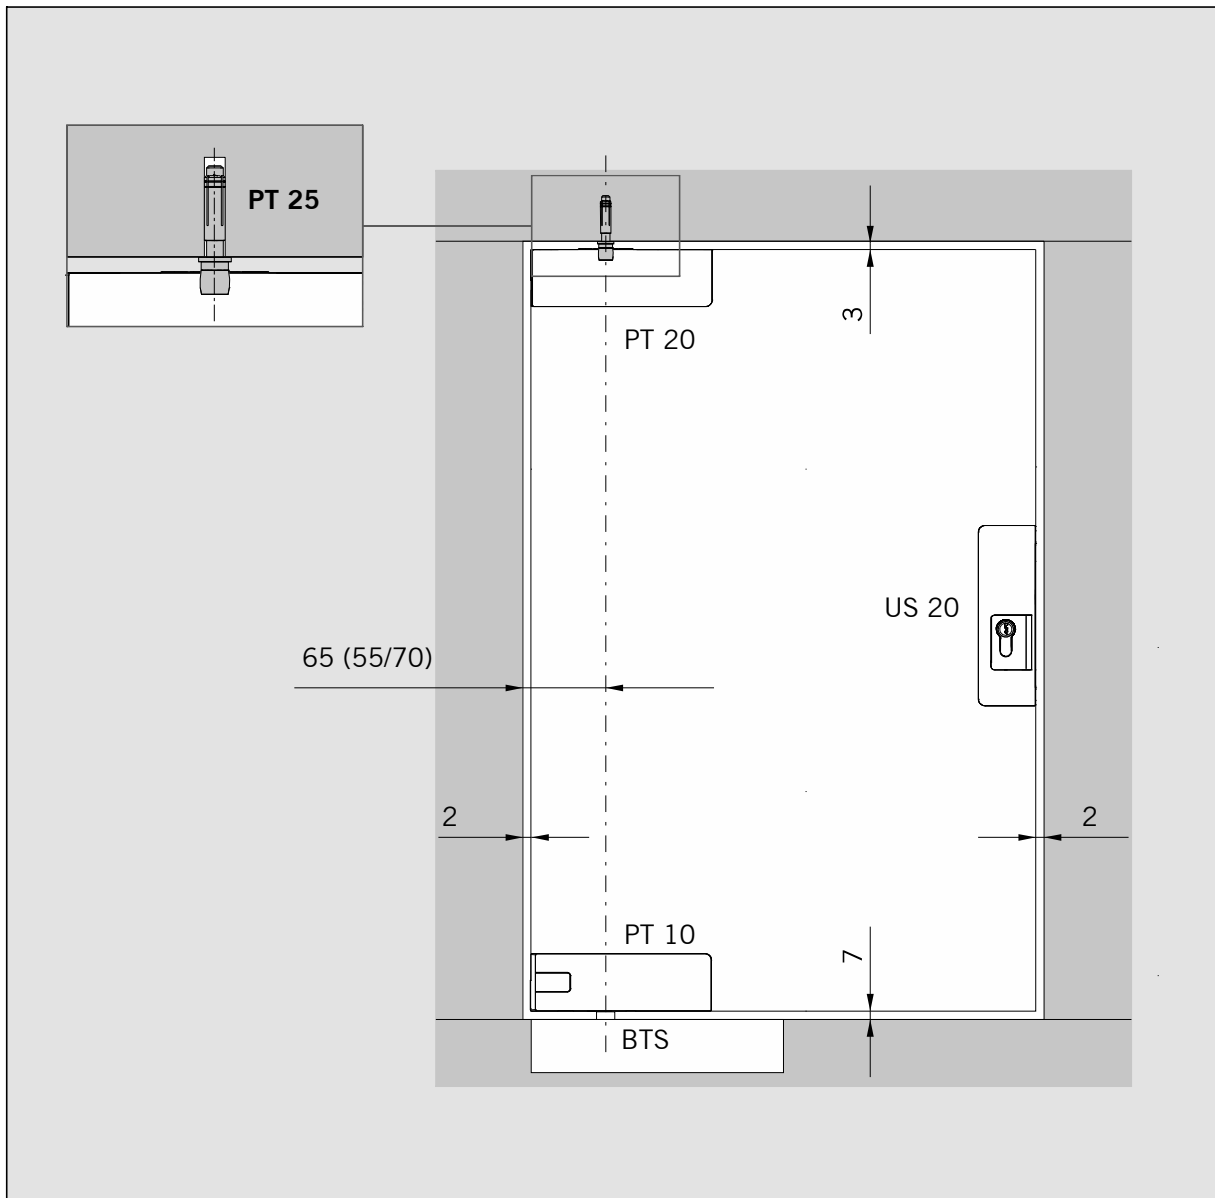

MUNDUS COMFORT PT 21, PT 24, PT 25

PT 25 Zapfen mit Dübel /
PT 25 pivot with plug