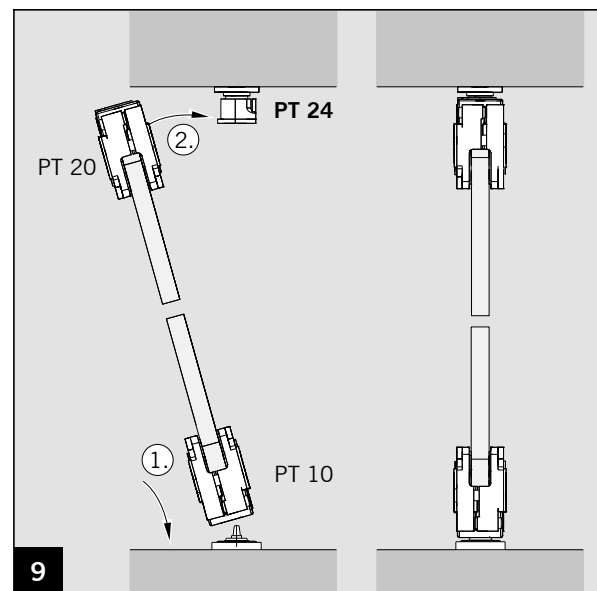

MUNDUS COMFORT PT 21, PT 24, PT 25

PT 24 Zapfen mit Anschraubblase /
PT 24 pivot with fixing plate

Lieferumfang / Scope of delivery

☞ Schrauben und Dübel sind nicht im Lieferumfang enthalten. Geeignete und auf den Untergrund abgestimmte Befestigungsmittel verwenden! /
Screws and plugs are not included in scope of delivery. Please use suitable fixing material according to foundation!

Art.: 38.241

Art.: 38.240

Montagewerkzeug / Mounting tool

ø6,5 mm

MUNDUS COMFORT PT 21, PT 24, PT 25

PT 24 Zapfen mit Anschraubblase /
PT 24 pivot with fixing plate

MUNDUS COMFORT PT 21, PT 24, PT 25

PT 24 Zapfen mit Anschraubblase /
PT 24 pivot with fixing plate

MUNDUS COMFORT PT 21, PT 24, PT 25

PT 25 Zapfen mit Dübel /
PT 25 pivot with plug

Lieferumfang / Scope of delivery

Art.: 38.250

Montagewerkzeug / Mounting tool

MUNDUS COMFORT PT 21, PT 24, PT 25

PT 25 Zapfen mit Dübel /
PT 25 pivot with plug