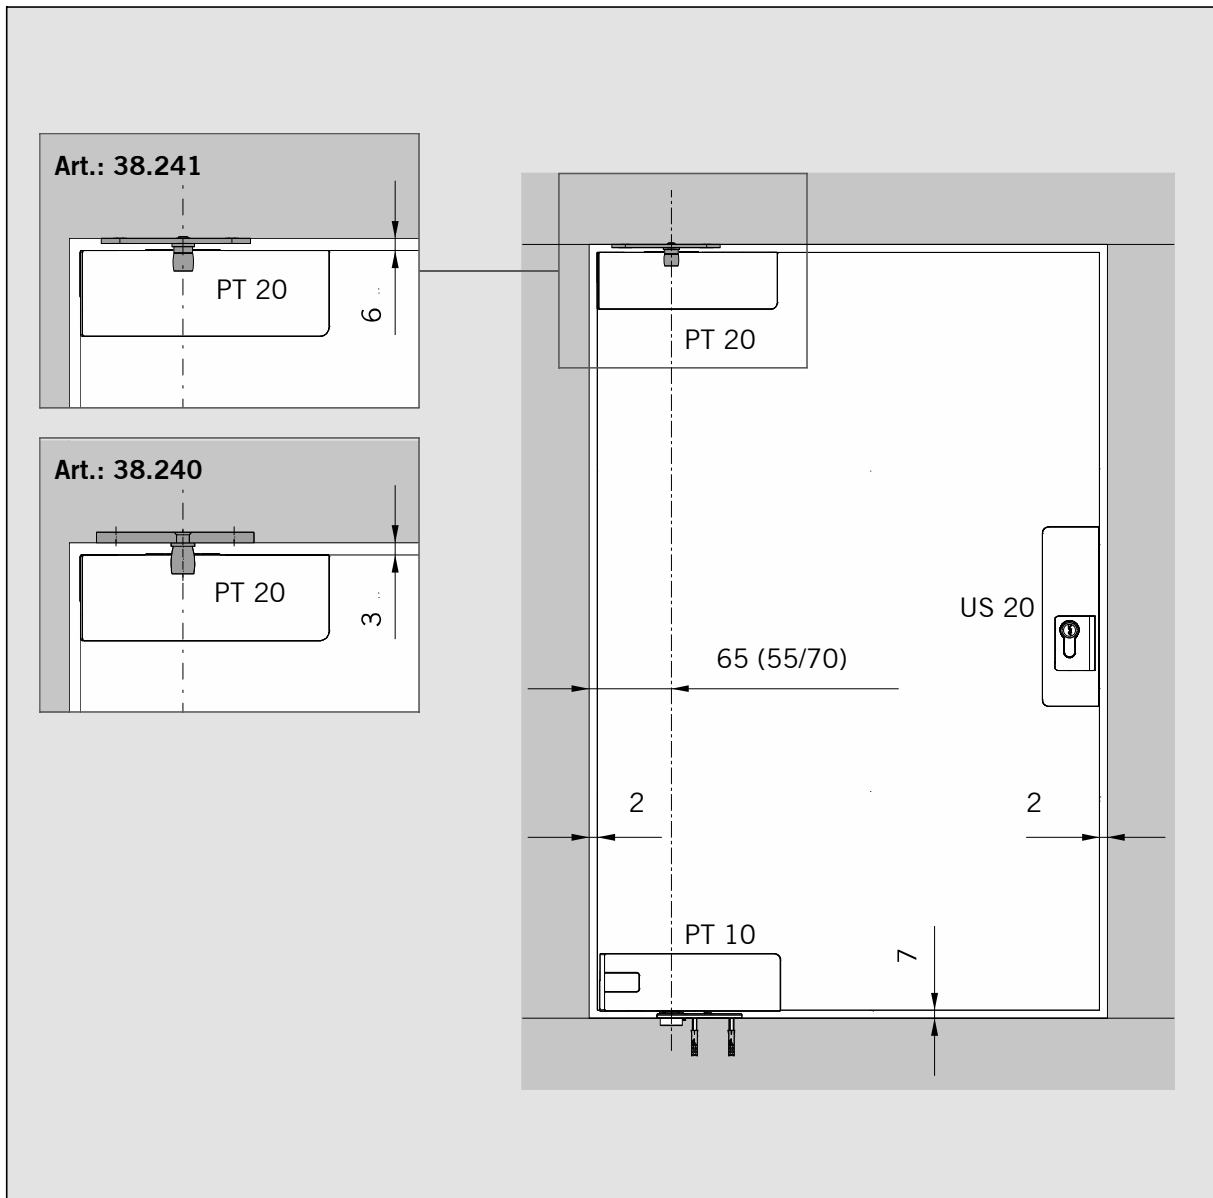

MUNDUS COMFORT PT 21, PT 24, PT 25

PT 24 Zapfen mit Anschraubblache /
PT 24 pivot with fixing plate