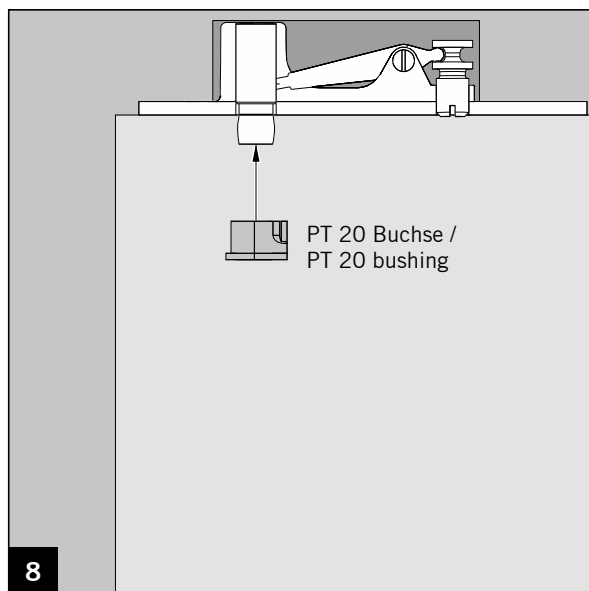

MUNDUS COMFORT PT 21, PT 24, PT 25

PT 21 Drehlager für Holz-/Stahlzarge mit hochdrehbaren Zapfen $\varnothing 14$ mm /
PT 21 pivot bearing for wood-/steel frames with removable pin $\varnothing 14$ mm