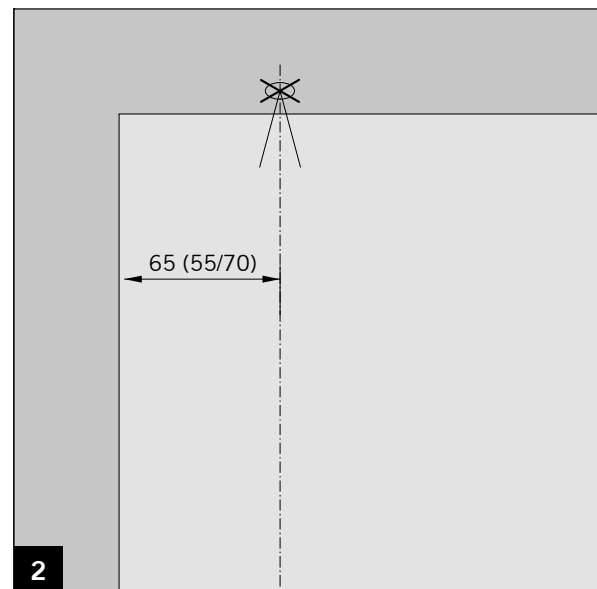

MUNDUS COMFORT PT 21, PT 24, PT 25

PT 25 Zapfen mit Dübel /
PT 25 pivot with plug

Lieferumfang / Scope of delivery

Art.: 38.250

Montagewerkzeug / Mounting tool

MUNDUS COMFORT PT 21, PT 24, PT 25

PT 25 Zapfen mit Dübel /
PT 25 pivot with plug