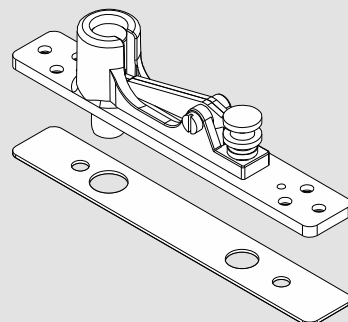

Art.: 38.211