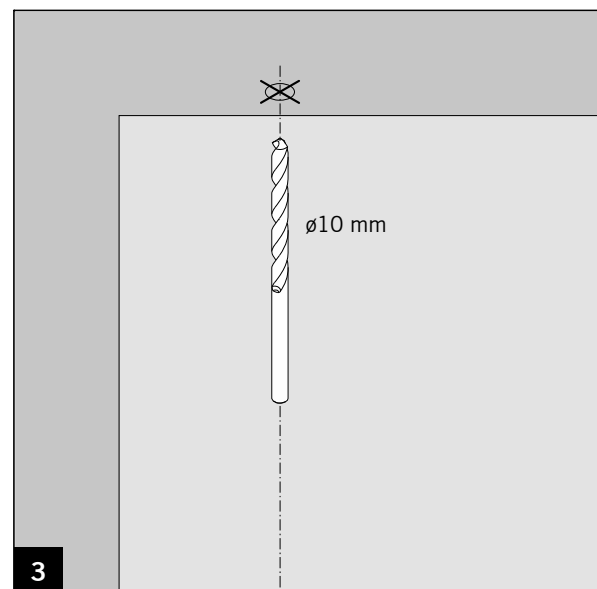

MUNDUS COMFORT PT 21, PT 24, PT 25

PT 25 Zapfen mit Dübel /
PT 25 pivot with plug

Lieferumfang / Scope of delivery

Art.: 38.250

Montagewerkzeug / Mounting tool

MUNDUS COMFORT PT 21, PT 24, PT 25

PT 25 Zapfen mit Dübel /
PT 25 pivot with plug