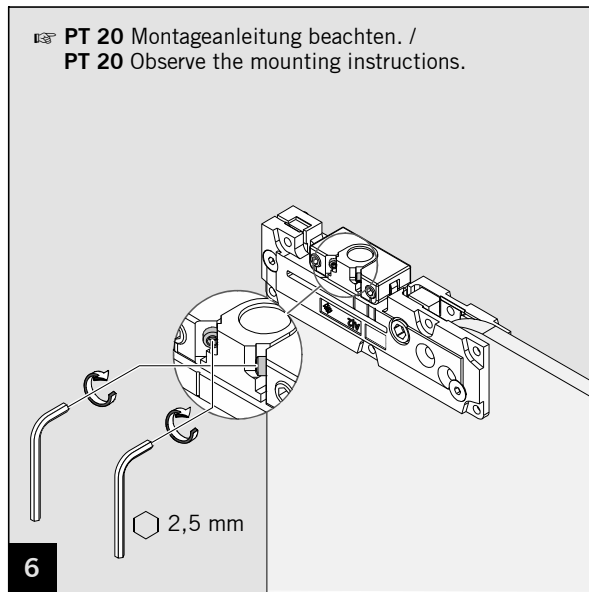

MUNDUS COMFORT PT 21, PT 24, PT 25

PT 21 Drehlager für Holz-/Stahlzarge mit hochdrehbaren Zapfen $\varnothing 14$ mm /
PT 21 pivot bearing for wood-/steel frames with removable pin $\varnothing 14$ mm