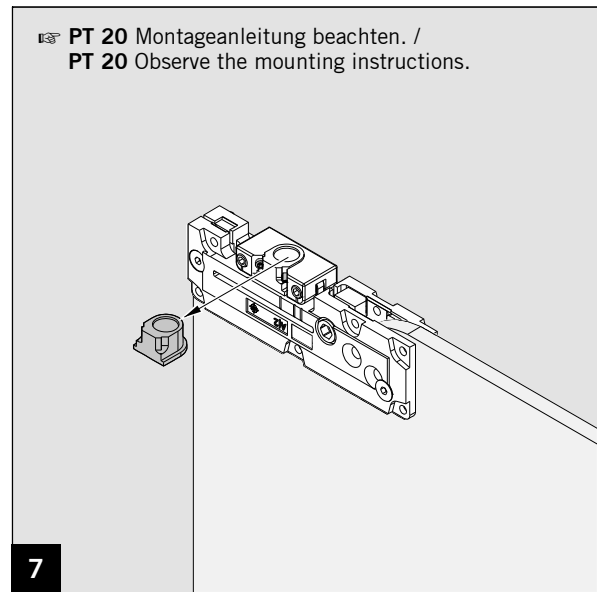

MUNDUS COMFORT PT 21, PT 24, PT 25

PT 21 Drehlager für Holz-/Stahlzarge mit hochdrehbaren Zapfen $\varnothing 14$ mm /
PT 21 pivot bearing for wood-/steel frames with removable pin $\varnothing 14$ mm