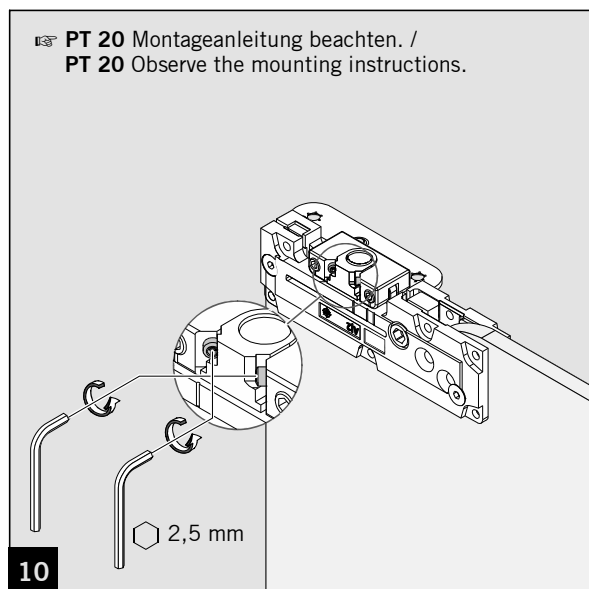

MUNDUS COMFORT PT 21, PT 24, PT 25

PT 24 Zapfen mit Anschraubblase /
PT 24 pivot with fixing plate

Lieferumfang / Scope of delivery

☞ Schrauben und Dübel sind nicht im Lieferumfang enthalten. Geeignete und auf den Untergrund abgestimmte Befestigungsmittel verwenden! /
Screws and plugs are not included in scope of delivery. Please use suitable fixing material according to foundation!

Art.: 38.241

Art.: 38.240

Montagewerkzeug / Mounting tool

ø6,5 mm

MUNDUS COMFORT PT 21, PT 24, PT 25

PT 24 Zapfen mit Anschraubblase /
PT 24 pivot with fixing plate

MUNDUS COMFORT PT 21, PT 24, PT 25

PT 24 Zapfen mit Anschraubblase /
PT 24 pivot with fixing plate