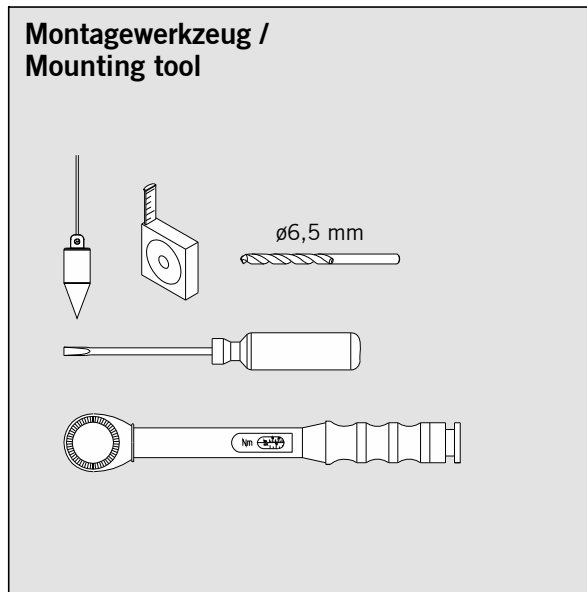

Lieferumfang / Scope of delivery

- ☞ Schrauben und Dübel sind nicht im Lieferumfang enthalten.
Geeignete und auf den Untergrund abgestimmte Befestigungsmittel verwenden! /
Screws and plugs are not included in scope of delivery.
Please use suitable fixing material according to foundation!

Art.: 38.210

Art.: 38.211

MUNDUS COMFORT PT 21, PT 24, PT 25

PT 21 Drehlager für Holz-/Stahlzarge mit hochdrehbaren Zapfen $\varnothing 14$ mm /
 PT 21 pivot bearing for wood-/steel frames with removable pin $\varnothing 14$ mm