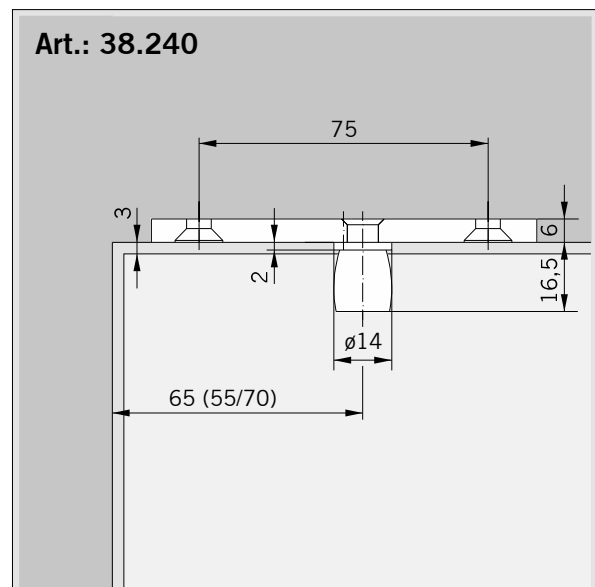

MUNDUS COMFORT PT 21, PT 24, PT 25

PT 24 Zapfen mit Anschraubblache /
PT 24 pivot with fixing plate