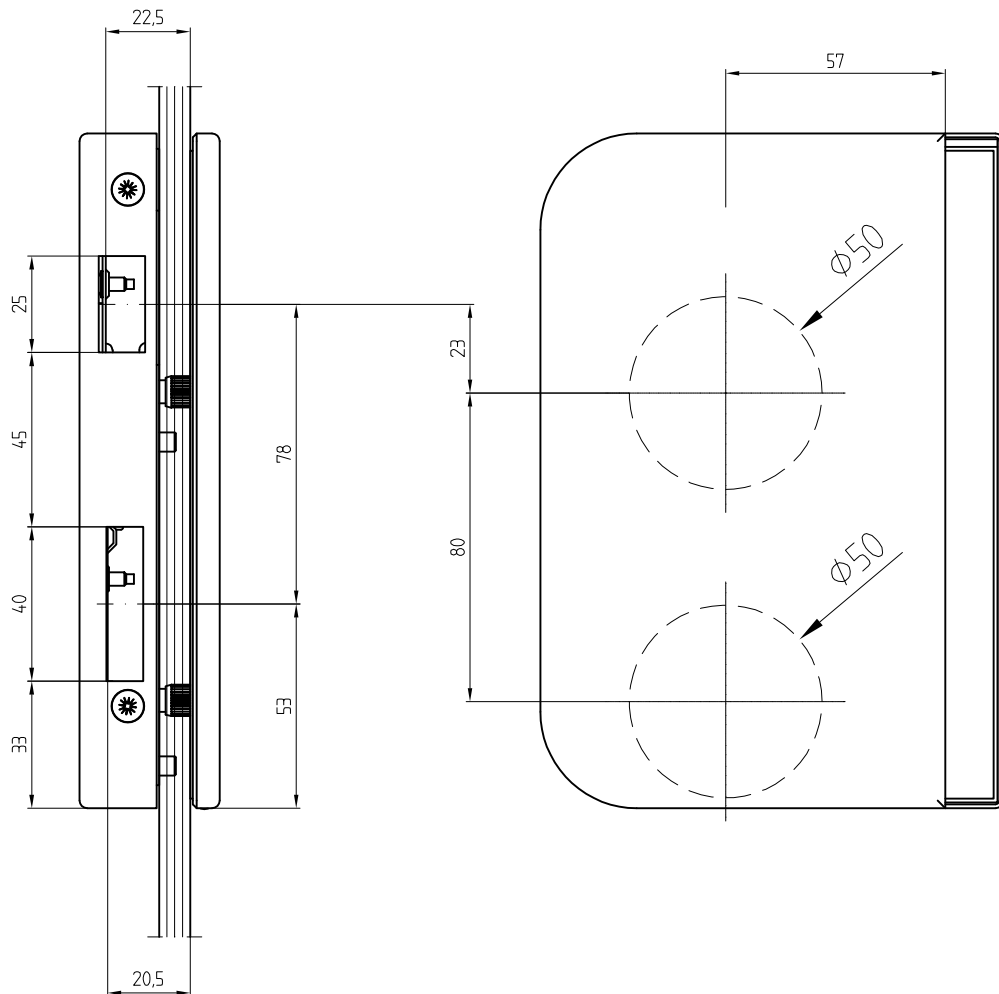

SVP Gegenkasten

Sondergegenkasten passend zu SVP Glastürschloss

05.252/05.253

Art. Nr. 05.252 (L) / 05.253 (R)

Abb. DIN L